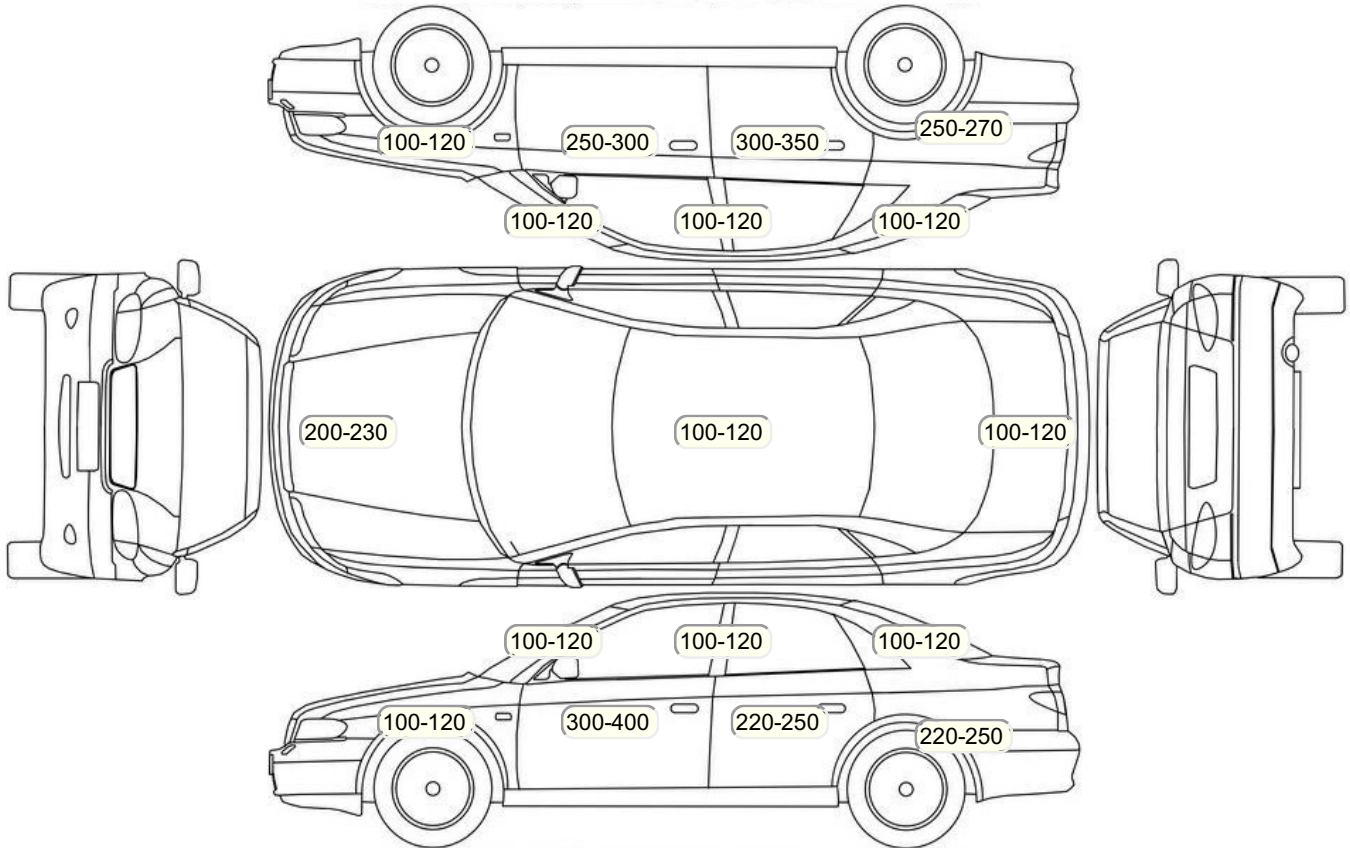

Акт осмотра автомобиля

г. Санкт-Петербург

30.04.2024

Марка	Nissan	Модель	X-Trail
Год	01/01/2016	Пробег	98550 км
ВИН	Z8NTAAT32ES028539	Цвет	Серебристый
Двигатель	1997 см / Бензин	Коробка передач	коробка-вариатор
Тип кузова	Внедорожник 5 дв.	Привод	передний привод
ПТС	Оригинал	Кол-во регистраций	1
Кол-во ключей	2	Гарантия до	29.04.2024/Нет
Предварительная оценка		Второй комплект колес/шин	Да

Осмотр состояния ЛКП, мкр

Повреждения экс- и интерьера

Элемент	Состояние ЛКП элемента	Повреждение
---------	------------------------	-------------