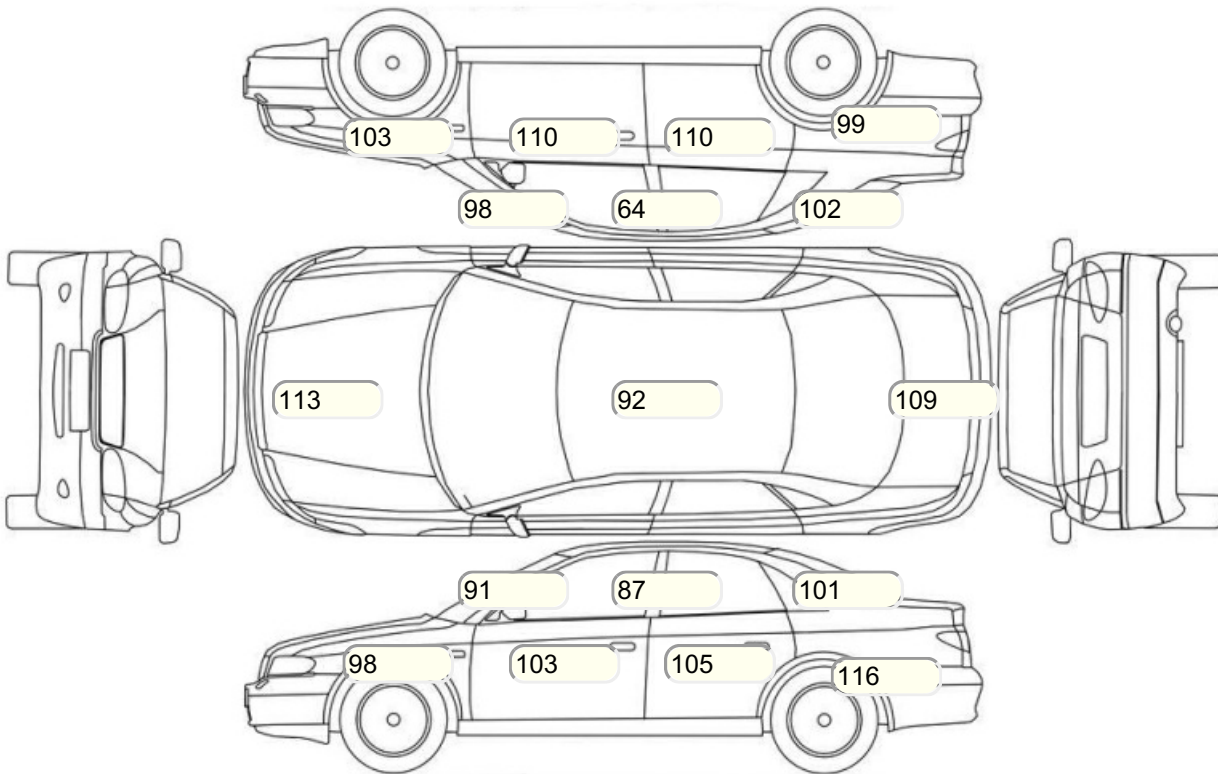

Осмотр состояния ЛКП, мкр

Повреждения экс- и интерьера

Элемент	Состояние ЛКП элемента	Повреждение
---------	------------------------	-------------

Комплектация

- 1 Круиз-контроль Круиз-контроль
- 2 Подушки безопасности 6
- 3 Регулировка руля В 2 направлениях
- 4 Регулировка сиденья переднего пассажира Механическая
- 5 Регулировка сиденья водителя Механическая
- 6 Обогрев сидений Передние
- 7 Проигрыватель аудио Аудиоподготовка
- 8 Динамики 6
- 9 Система кондиционирования воздуха Климат (2 зоны)
- 10 Усилитель руля Электроусилитель
- 11 Электростеклоподъемники Все
- 12 Электронная система парковки Перед + зад
- 13 Штатная аудиоподготовка
- 14 Розетка 12 V
- 15 Регулировка руля по высоте и вылету
- 16 Поддон в багажнике
- 17 Обогрев зеркал
- 18 Бортовой компьютер
- 19 AUX
- 20 Электрообогрев лобового стекла
- 21 Галогеновые фары
- 22 Электропривод регулировки зеркал
- 23 Центральный замок
- 24 Блокировка задних дверей
- 25 ESP
- 26 Подушки безопасности оконные (шторки)
- 27 Подушки безопасности боковые
- 28 Подушка безопасности пассажира
- 29 Подушка безопасности водителя
- 30 Парктроник
- 31 Система помощи при подъеме
- 32 Антипробуксовочная система
- 33 Антиблокировочная система (ABS)
- 34 Регулировка сидений водителя по высоте
- 35 Парктроник передний
- 36 Парктроник задний
- 37 Лобовое стекло с подогревом
- 38 Bluetooth
- 39 USB порт
- 40 Подогрев передних сидений
- 41 Передний центральный подлокотник
- 42 Электропривод складывания зеркал
- 43 Мультируль
- 44 Помощи при торможении (BAS, EBD)
- 45 Электроподъемники передние
- 46 Электроподъемники задние
- 47 Складывающееся заднее сидение (опция)
- 48 Отделка кожей рычага КПП
- 49 Отделка кожей рулевого колеса
- 50 Индикатор внешней температуры
- 51 Датчик света
- 52 Датчик дождя
- 53 Защита картера двигателя