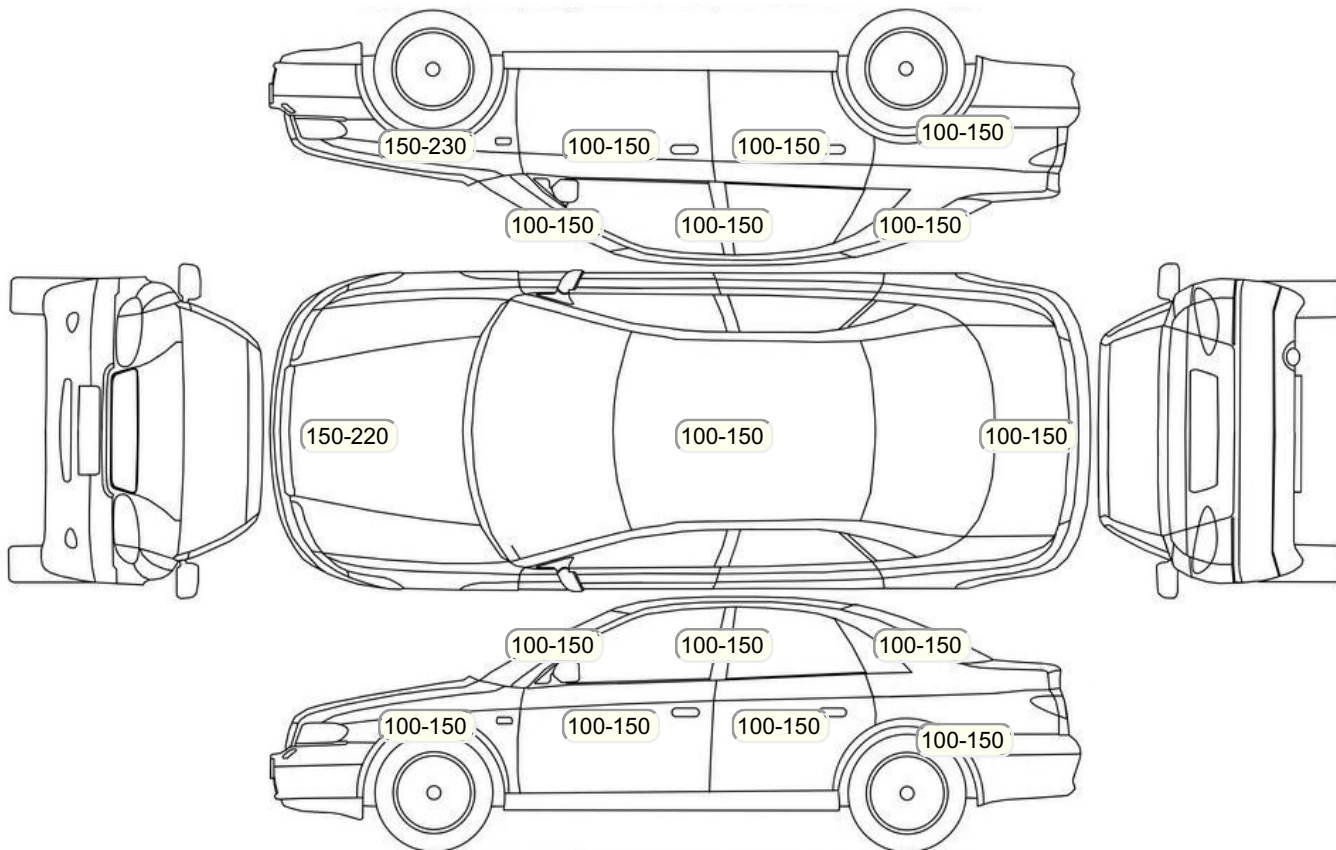

Акт осмотра автомобиля

г. Москва

11.07.2024

Марка	Kia	Модель	Rio
Год	01/01/2018	Пробег	134145 км
ВИН	Z94C241BVJR068849	Цвет	Белый
Двигатель	1591 см / Бензин	Коробка передач	автоматическая коробка
Тип кузова	Седан	Привод	передний привод
ПТС	Дубль	Кол-во регистраций	2
Кол-во ключей	2	Гарантия до	28.04.2024/Нет
Предварительная оценка		Второй комплект колес/шин	Нет

Осмотр состояния ЛКП, мкр

Повреждения экс- и интерьера

Элемент	Состояние ЛКП элемента	Повреждение