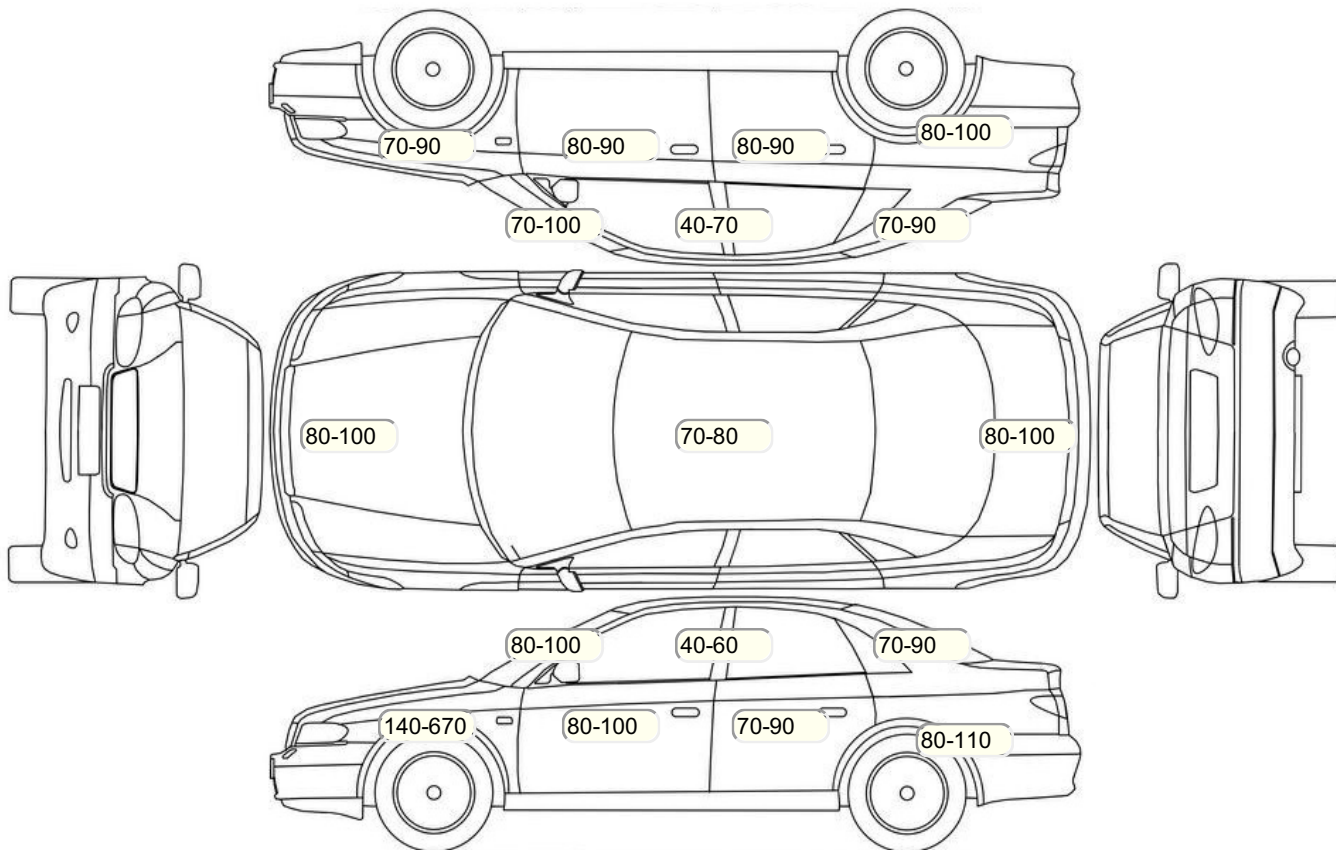

Осмотр состояния ЛКП, мкр

Повреждения экс- и интерьера

Элемент	Состояние ЛКП элемента	Повреждение
---------	------------------------	-------------

Комплектация

- 1 Круиз-контроль Круиз-контроль
- 2 Регулировка руля В 2 направлениях
- 3 Регулировка сиденья переднего пассажира Механическая
- 4 Регулировка сиденья водителя Механическая
- 5 Ксеноновые фары Ближний/дальний свет
- 6 Обогрев сидений Передние
- 7 Проигрыватель аудио Аудиоподготовка
- 8 Динамики 6
- 9 Штатная аудиоподготовка
- 10 Тонированные стекла
- 11 Регулировка руля по высоте и вылету
- 12 Поддон в багажнике
- 13 Омыватель фар
- 14 Бортовой компьютер
- 15 Электропривод регулировки зеркал
- 16 Центральный замок
- 17 Противоугонная сигнализация
- 18 Подушки безопасности боковые
- 19 Подушка безопасности пассажира
- 20 Подушка безопасности водителя
- 21 Парктроник
- 22 Система контроля давления в шинах
- 23 Антипробуксовочная система
- 24 Антиблокировочная система (ABS)
- 25 Парктроник задний
- 26 Запуск двигателя с кнопки
- 27 Навигационная система
- 28 Bluetooth