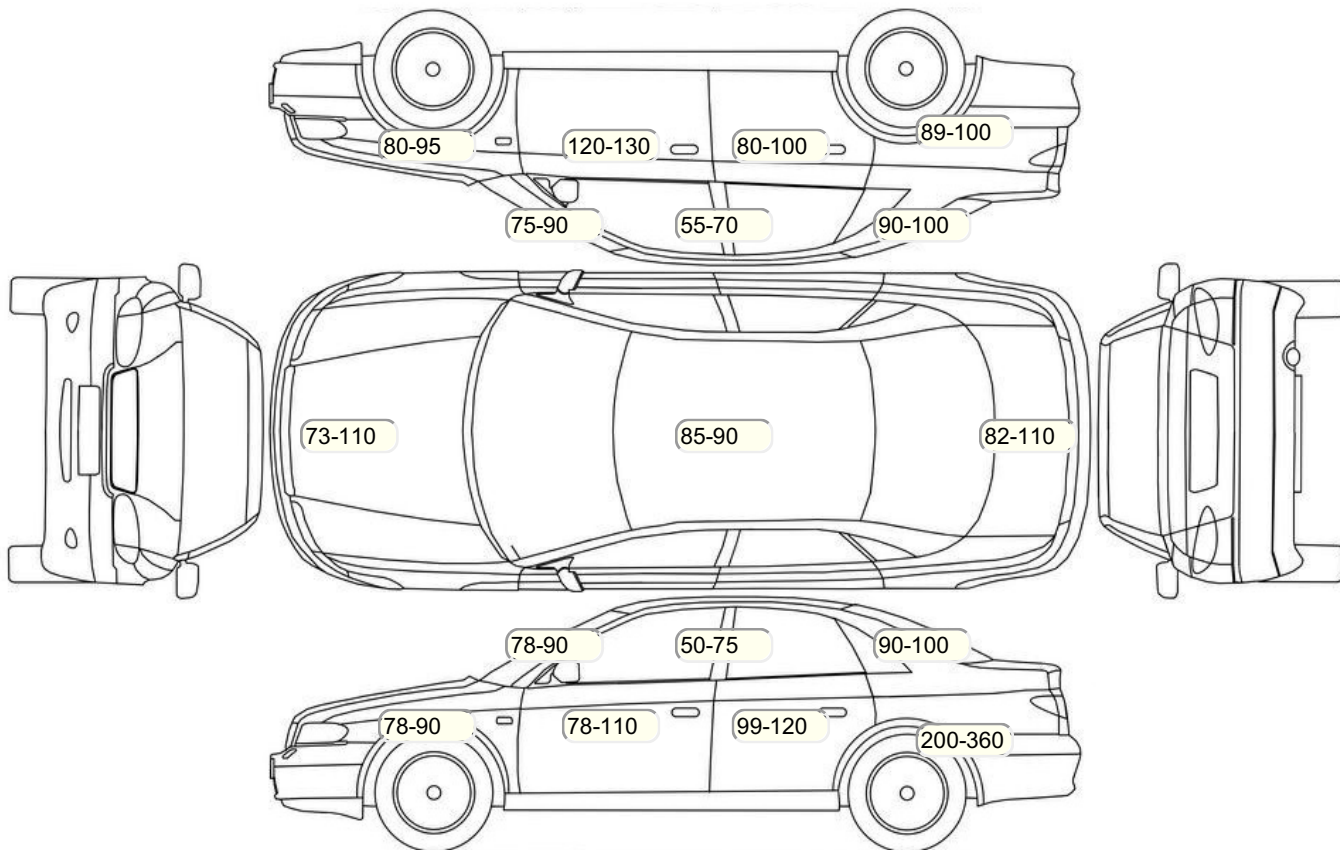

Акт осмотра автомобиля

г. Санкт-Петербург

17.06.2024

Марка	Kia	Модель	Cerato
Год	01/01/2016	Пробег	147532 км
ВИН	XMEFX411AFC001553	Цвет	Синий
Двигатель	1591 см / Бензин	Коробка передач	механическая коробка
Тип кузова	Седан	Привод	передний привод
ПТС	Оригинал	Кол-во регистраций	2
Кол-во ключей	1	Гарантия до	/Нет
Предварительная оценка		Второй комплект колес/шин	Нет

Осмотр состояния ЛКП, мкр

Повреждения экс- и интерьера

Элемент	Состояние ЛКП элемента	Повреждение
---------	------------------------	-------------

Комплектация

- 1 Подушки безопасности 2
- 2 Регулировка руля В 1 направлении
- 3 Регулировка сиденья переднего пассажира Механическая
- 4 Регулировка сиденья водителя Механическая
- 5 Динамики 4
- 6 Система кондиционирования воздуха Кондиционер
- 7 Электростеклоподъемники Все
- 8 Бортовой компьютер
- 9 AUX
- 10 Галогеновые фары
- 11 Электропривод регулировки зеркал
- 12 Центральный замок
- 13 Иммоилайзер
- 14 Подушка безопасности пассажира
- 15 Подушка безопасности водителя
- 16 Антиблокировочная система (ABS)
- 17 Bluetooth
- 18 USB порт
- 19 Мультируль