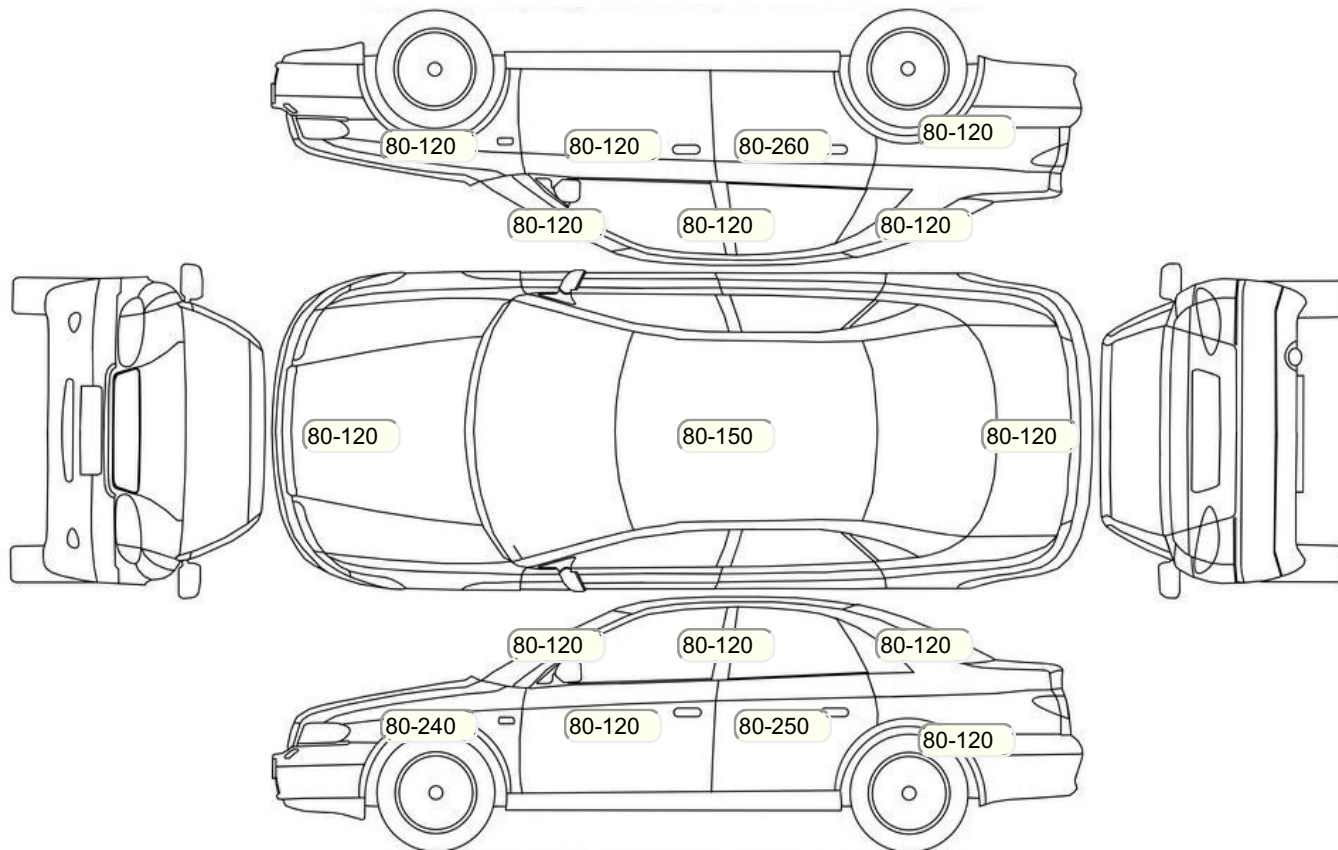

Осмотр состояния ЛКП, мкр

Повреждения экс- и интерьера

Элемент	Состояние ЛКП элемента	Повреждение
---------	------------------------	-------------

Комплектация

- 1 Круиз-контроль Круиз-контроль
- 2 Подушки безопасности 6
- 3 Регулировка руля В 2 направлениях
- 4 Регулировка сиденья переднего пассажира Механическая
- 5 Регулировка сиденья водителя Электропривод
- 6 Ксеноновые фары Ближний свет
- 7 Обогрев сидений Передние
- 8 Динамики 4
- 9 Система кондиционирования воздуха Климат (2 зоны)
- 10 Усилитель руля Электроусилитель
- 11 Электростеклоподъемники Все
- 12 Регулировка руля по высоте и вылету
- 13 Бортовой компьютер
- 14 АУХ
- 15 Электрообогрев лобового стекла
- 16 Электрообогрев зоны стеклоочистителей
- 17 Передние противотуманные фары
- 18 Галогеновые фары
- 19 Центральный замок
- 20 Иммоилайзер
- 21 Блокиратор КПП
- 22 Isofix/LATCH
- 23 ESP
- 24 Подушки безопасности оконные (шторки)
- 25 Подушка безопасности пассажира
- 26 Подушка безопасности водителя
- 27 Парктроник
- 28 Система помощи при спуске
- 29 Система помощи при подъеме
- 30 Антипробуксовочная система
- 31 Антиблокировочная система (ABS)
- 32 Система старт-стоп
- 33 Система доступа без ключа
- 34 Регулировка сидений водителя по высоте
- 35 Парктроник передний
- 36 Парктроник задний
- 37 Камера заднего вида
- 38 Запуск двигателя с кнопки
- 39 Bluetooth
- 40 USB порт
- 41 Подогрев передних сидений
- 42 Мультируль
- 43 Регулировка передних по высоте
- 44 Помощи при торможении (BAS, EBD)
- 45 Темный салон
- 46 Отделка кожей рычага КПП
- 47 Отделка кожей рулевого колеса
- 48 Датчик света
- 49 Датчик дождя
- 50 Спойлер на багажнике