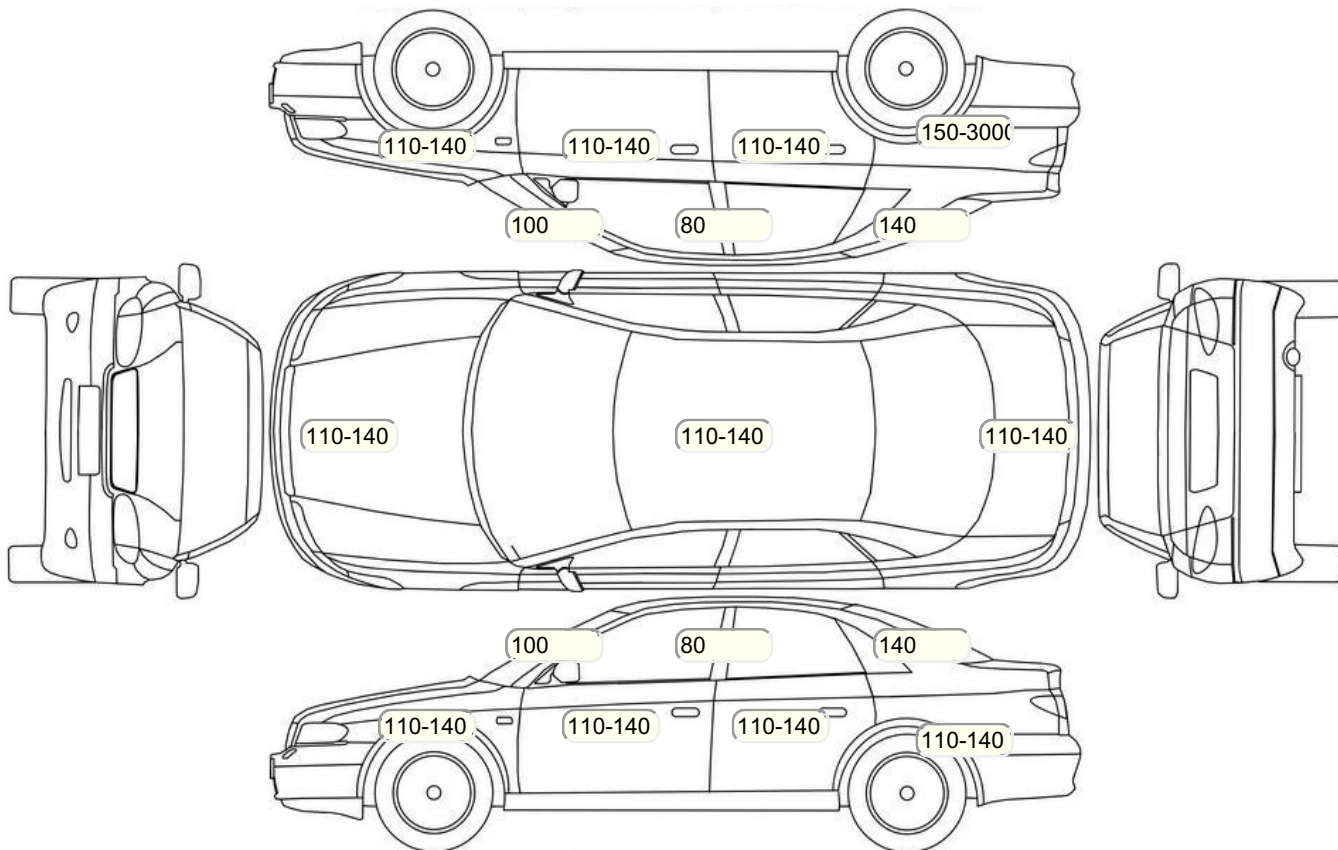

Осмотр состояния ЛКП, мкр

Повреждения экс- и интерьера

Элемент	Состояние ЛКП элемента	Повреждение
---------	------------------------	-------------

Комплектация

- 1 Подушки безопасности 2
- 2 Регулировка руля В 2 направлениях
- 3 Регулировка сиденья переднего пассажира Механическая
- 4 Регулировка сиденья водителя Механическая
- 5 Обогрев сидений Передние
- 6 Проигрыватель аудио CD-магнитола
- 7 Динамики 6
- 8 Система кондиционирования воздуха Кондиционер
- 9 Электростеклоподъемники Все
- 10 Бортовой компьютер
- 11 АУХ
- 12 Электропривод регулировки зеркал
- 13 Иммоилайзер
- 14 Антипробуксовочная система
- 15 Bluetooth
- 16 USB порт
- 17 Мультируль
- 18 Индикатор внешней температуры