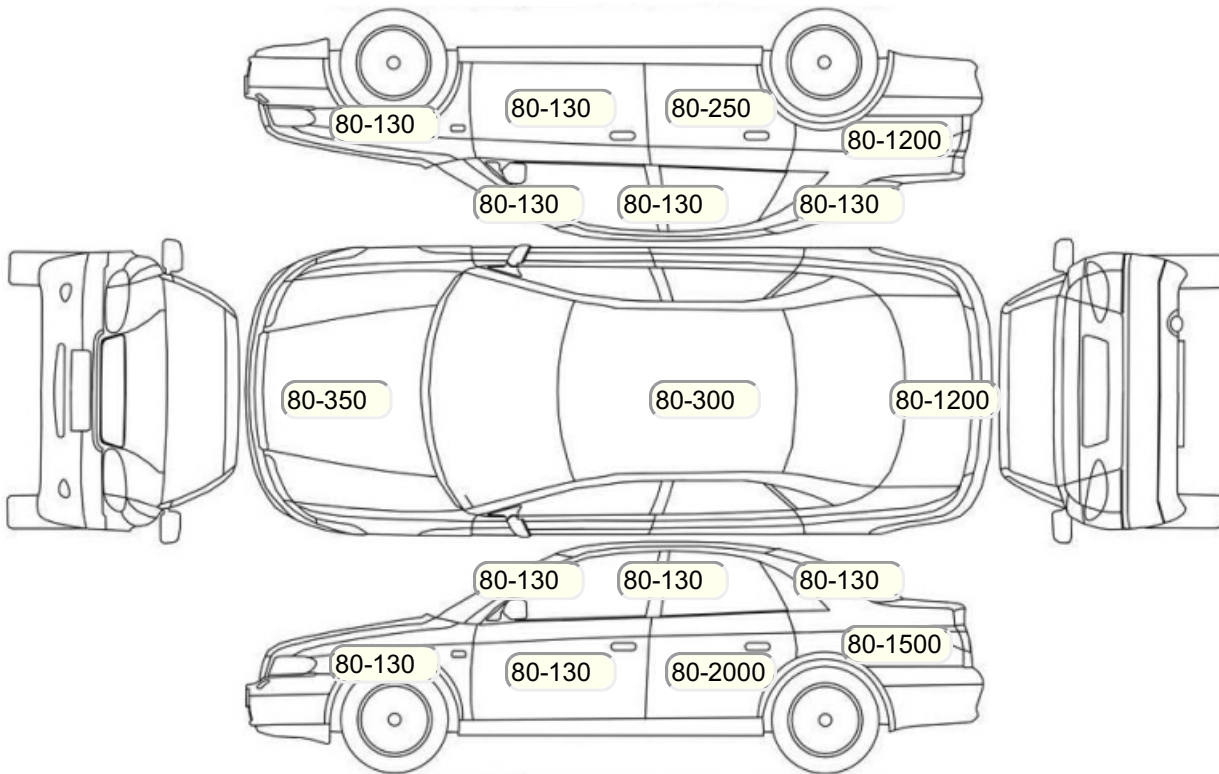

Осмотр состояния ЛКП, мкр

Повреждения экс- и интерьера

Элемент	Состояние ЛКП элемента	Повреждение
---------	------------------------	-------------

Комплектация

- 1 Круиз-контроль Круиз-контроль
- 2 Подушки безопасности 4
- 3 Регулировка руля В 2 направлениях
- 4 Регулировка сиденья переднего пассажира Механическая
- 5 Регулировка сиденья водителя Механическая
- 6 Обогрев сидений Передние
- 7 Проигрыватель аудио CD-магнитола
- 8 Динамики 4
- 9 Система кондиционирования воздуха Климат (2 зоны)
- 10 Усилитель руля Электроусилитель
- 11 Электростеклоподъемники Все
- 12 Обогрев зеркал
- 13 Бортовой компьютер
- 14 AUX
- 15 Автоматический корректор фар
- 16 Иммобилайзер
- 17 Подушки безопасности боковые
- 18 Подушка безопасности пассажира
- 19 Подушка безопасности водителя
- 20 Парктроник
- 21 Система курсовой устойчивости
- 22 Антипробуксовочная система
- 23 Антиблокировочная система (ABS)
- 24 Парктроник задний
- 25 Bluetooth
- 26 USB порт
- 27 Мультируль
- 28 Регулировка передних по высоте
- 29 Темный салон