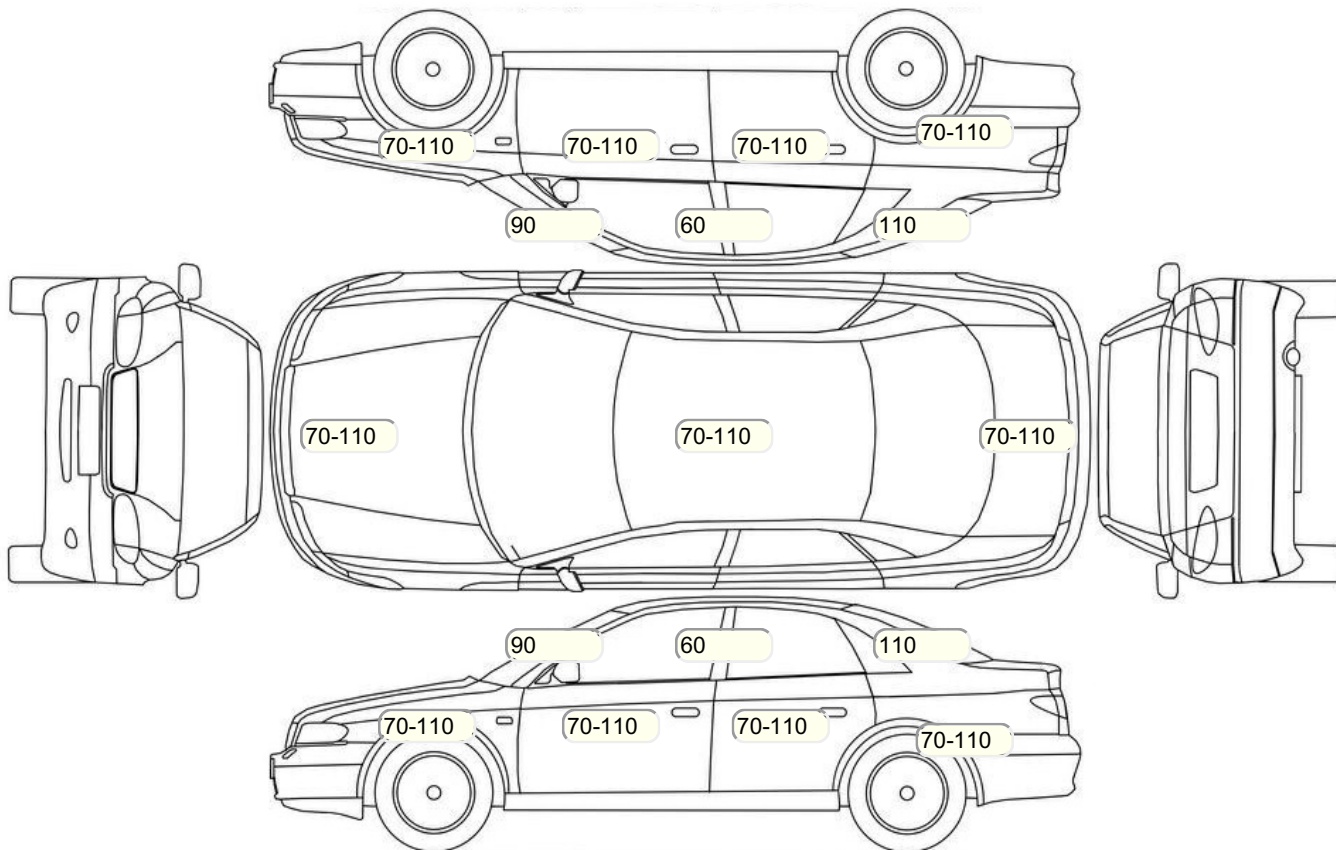

Осмотр состояния ЛКП, мкр

Повреждения экс- и интерьера

Элемент	Состояние ЛКП элемента	Повреждение
---------	------------------------	-------------

Комплектация

- 1 Подушки безопасности 5
- 2 Регулировка руля В 2 направлениях
- 3 Регулировка сиденья переднего пассажира Механическая
- 4 Регулировка сиденья водителя Механическая
- 5 Обогрев сидений Передние
- 6 Проигрыватель аудио CD-магнитола
- 7 Динамики 6
- 8 Система кондиционирования воздуха Климат (2 зоны)
- 9 Усилитель руля Электроусилитель
- 10 Электростеклоподъемники Все
- 11 Штатная аудиоподготовка
- 12 Розетка 12 V
- 13 Бортовой компьютер
- 14 АУХ
- 15 Передние противотуманные фары
- 16 Галогеновые фары
- 17 Электропривод регулировки зеркал
- 18 Центральный замок
- 19 Имобилайзер
- 20 ESP
- 21 Подушка безопасности пассажира
- 22 Подушка безопасности водителя
- 23 Парктроник
- 24 Антипробуксовочная система
- 25 Антиблокировочная система (ABS)
- 26 Bluetooth
- 27 USB порт
- 28 Мультируль
- 29 Темный салон
- 30 Отделка кожей рычага КПП
- 31 Отделка кожей рулевого колеса