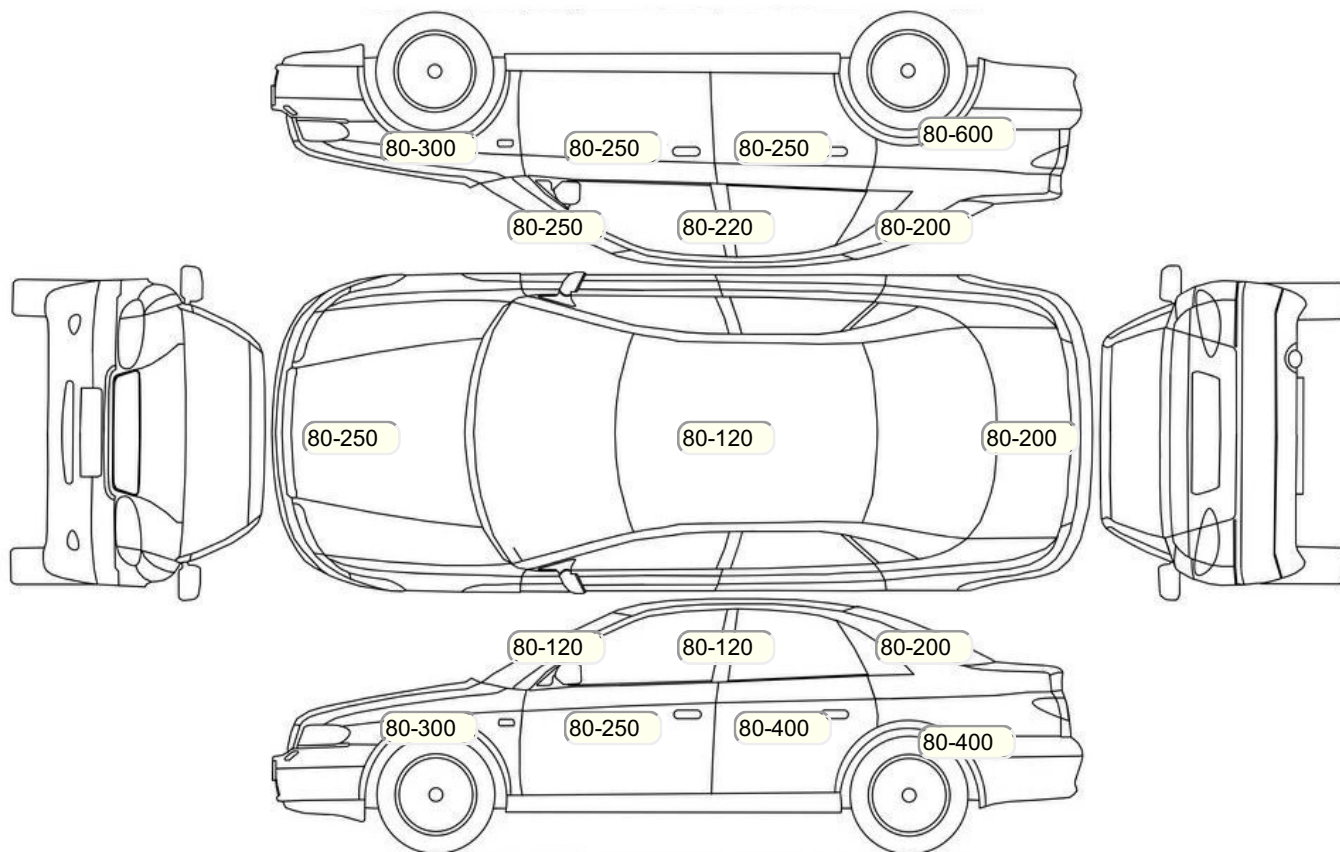

## Акт осмотра автомобиля

Московская обл., г. Видное

24.04.2024

Марка	Skoda	Модель	Superb
Год	01/01/2012	Пробег	343380 км
ВИН	TMBAV43T4D9021737	Цвет	Черный
Двигатель	1798 см / Бензин	Коробка передач	автоматическая коробка
Тип кузова	Лифтбек	Привод	передний привод
ПТС	Оригинал	Кол-во регистраций	1
Кол-во ключей	2	Гарантия до	01.01.2015/Нет
Предварительная оценка		Второй комплект колес/шин	Нет

## Осмотр состояния ЛКП, мкр