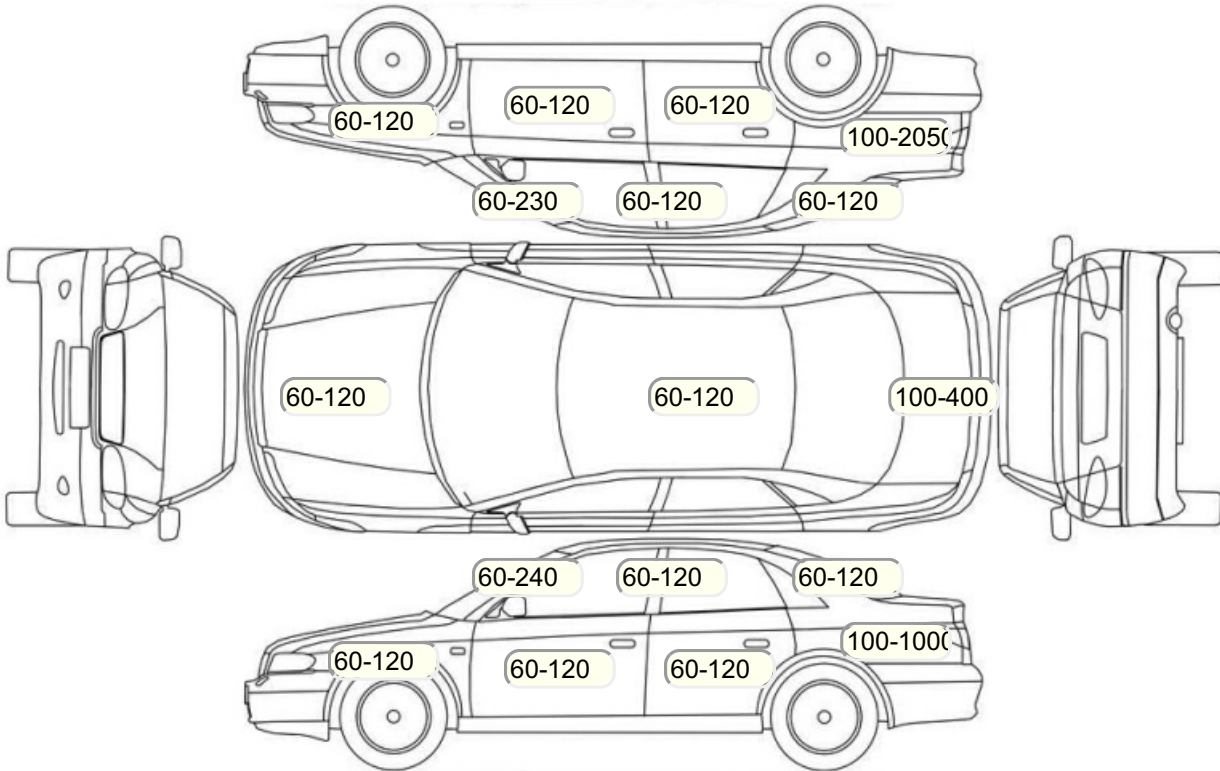

Акт осмотра автомобиля

г. Москва

30.10.2024

Марка	Kia	Модель	Rio
Год	01/01/2021	Пробег	52918 км
ВИН	Z94C241BBMR245754	Цвет	Черный
Двигатель	1591 см / Бензин	Коробка передач	автоматическая коробка
Тип кузова	Седан	Привод	передний привод
ПТС	Оригинал	Кол-во регистраций	1
Кол-во ключей	2	Гарантия до	/Нет
Предварительная оценка		Второй комплект колес/шин	Нет

Осмотр состояния ЛКП, мкр

Повреждения экс- и интерьера

Элемент	Состояние ЛКП элемента	Повреждение