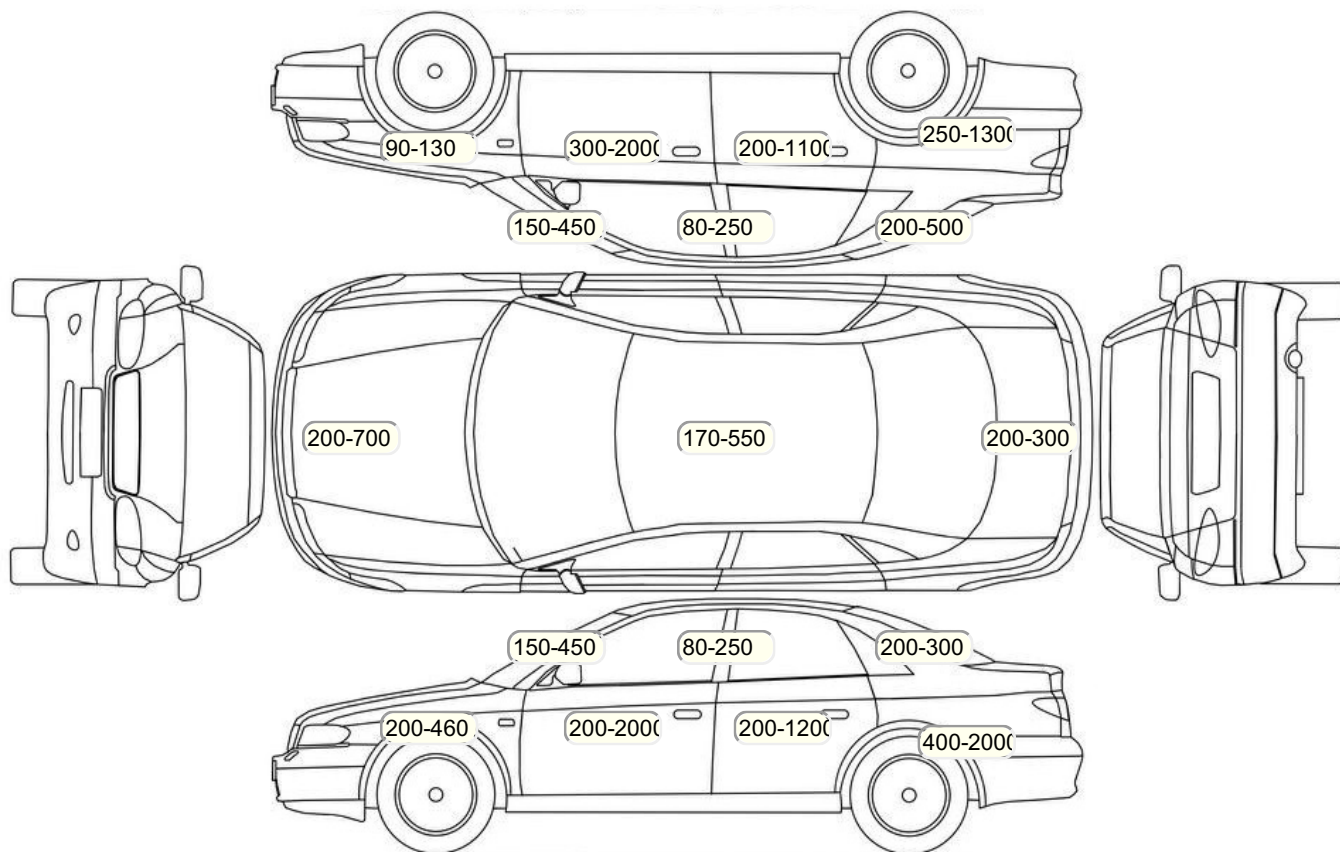

Осмотр состояния ЛКП, мкр

Повреждения экс- и интерьера

Элемент	Состояние ЛКП элемента	Повреждение
---------	------------------------	-------------

Комплектация

- 1 Круиз-контроль Круиз-контроль
- 2 Подушки безопасности 12
- 3 Регулировка руля В 2 направлениях
- 4 Регулировка сиденья переднего пассажира Механическая
- 5 Регулировка сиденья водителя Механическая
- 6 Ксеноновые фары Ближний/дальний свет
- 7 Обогрев сидений Передние
- 8 Проигрыватель аудио CD-магнитола
- 9 Динамики 6
- 10 Система кондиционирования воздуха Климат (2 зоны)
- 11 Легкосплавные диски R16
- 12 Усилитель руля Гидроусилитель
- 13 Электростеклоподъемники Все
- 14 Штатная аудиоподготовка
- 15 Тонированные стекла
- 16 Розетка 12 V
- 17 Регулировка руля по высоте и вылету
- 18 Прикуриватель и пепельница
- 19 Охлаждаемый перчаточный ящик
- 20 Омыватель фар
- 21 Обогрев зеркал
- 22 Бортовой компьютер
- 23 Передние противотуманные фары
- 24 Электропривод регулировки зеркал
- 25 Центральный замок
- 26 Блокировка задних дверей
- 27 Противоугонная сигнализация
- 28 Иммобилайзер
- 29 Isofix/LATCH
- 30 ESP
- 31 Подушки безопасности оконные (шторки)
- 32 Подушки безопасности боковые задние
- 33 Подушки безопасности боковые
- 34 Подушка безопасности пассажира
- 35 Подушка безопасности водителя
- 36 Парктроник
- 37 Система курсовой устойчивости
- 38 Антипробуксовочная система
- 39 Антиблокировочная система (ABS)
- 40 Система старт-стоп
- 41 Регулировка сидений водителя по высоте
- 42 Парктроник задний
- 43 Запуск двигателя с кнопки
- 44 Bluetooth
- 45 Подогрев передних сидений
- 46 Передний центральный подлокотник
- 47 Мультируль
- 48 Электроподъемники передние
- 49 Электроподъемники задние
- 50 Темный салон
- 51 Отделка кожей рычага КПП
- 52 Отделка кожей рулевого колеса
- 53 Лакокрасочное покрытие металлик
- 54 Индикатор внешней температуры
- 55 Датчик света
- 56 Датчик дождя
- 57 Защита картера двигателя
- 58 Штатная сигнализация