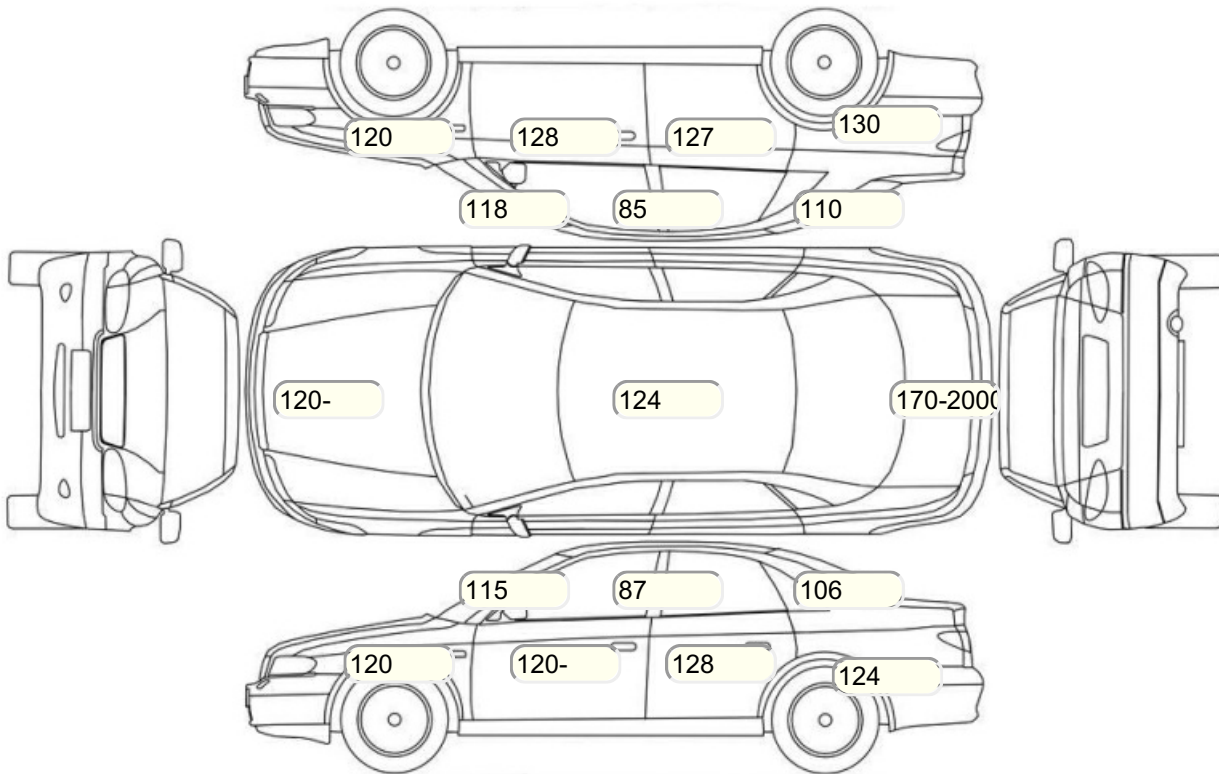

## Акт осмотра автомобиля

г. Санкт-Петербург

27.07.2024

Марка	Kia	Модель	Rio
Год	01/01/2021	Пробег	110783 км
ВИН	Z94C251BBNR171505	Цвет	Серый
Двигатель	1591 см / Бензин	Коробка передач	автоматическая коробка
Тип кузова	Хэтчбек 5 дв.	Привод	передний привод
ПТС	Оригинал	Кол-во регистраций	1
Кол-во ключей	2	Гарантия до	/Нет
Предварительная оценка		Второй комплект колес/шин	Нет

## Осмотр состояния ЛКП, мкр