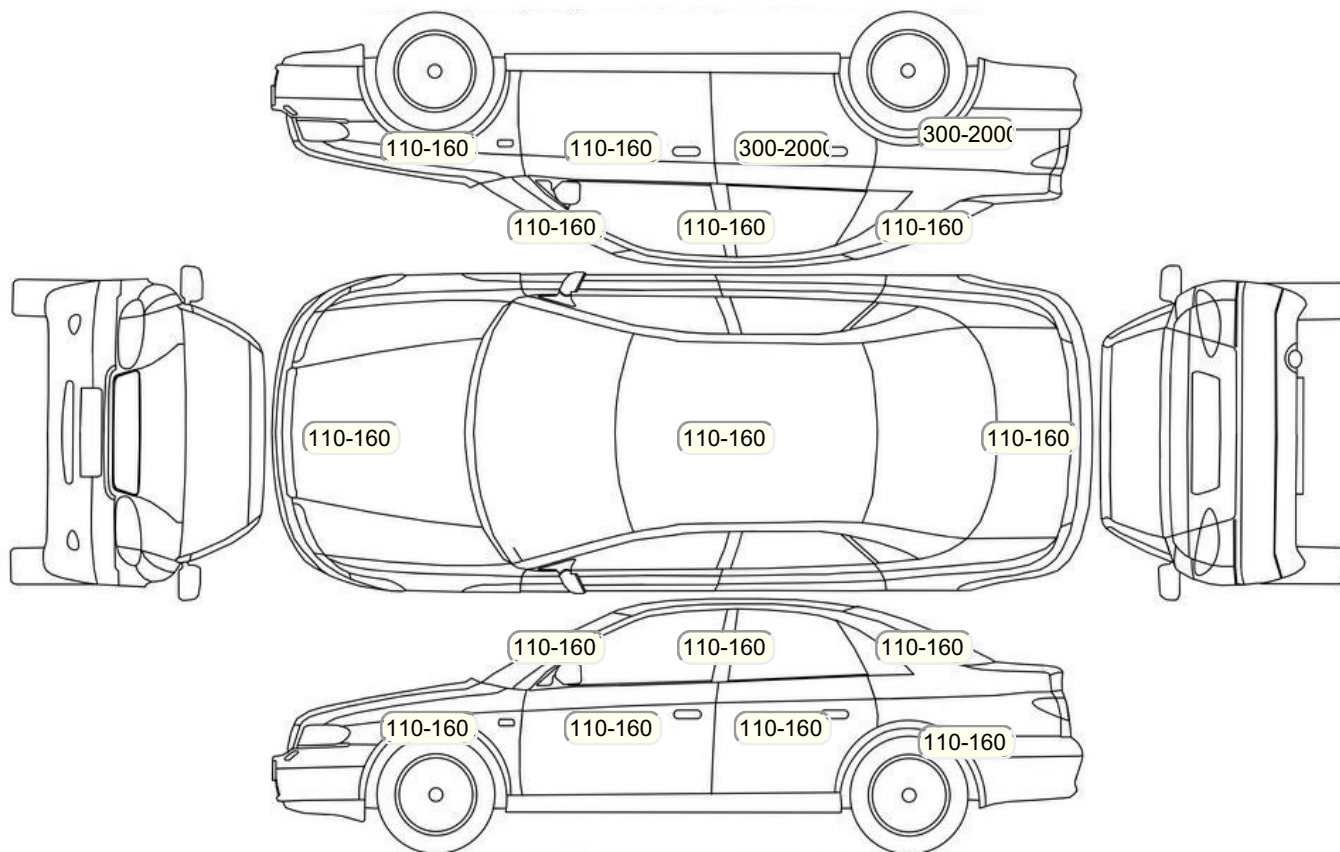

Акт осмотра автомобиля

г. Москва

26.04.2024

Марка	Kia	Модель	Soul
Год	01/01/2010	Пробег	184940 км
ВИН	KNAJ811BB7228687	Цвет	Коричневый
Двигатель	1591 см / Бензин	Коробка передач	автоматическая коробка
Тип кузова	Хэтчбек 5 дв.	Привод	передний привод
ПТС	Оригинал	Кол-во регистраций	2
Кол-во ключей	2	Гарантия до	/Нет
Предварительная оценка		Второй комплект колес/шин	Нет

Осмотр состояния ЛКП, мкр

Повреждения экс- и интерьера

Элемент	Состояние ЛКП элемента	Повреждение
Дверь задняя правая	Окрашено, Ремонт	
Крыло заднее правое	Окрашено, Ремонт