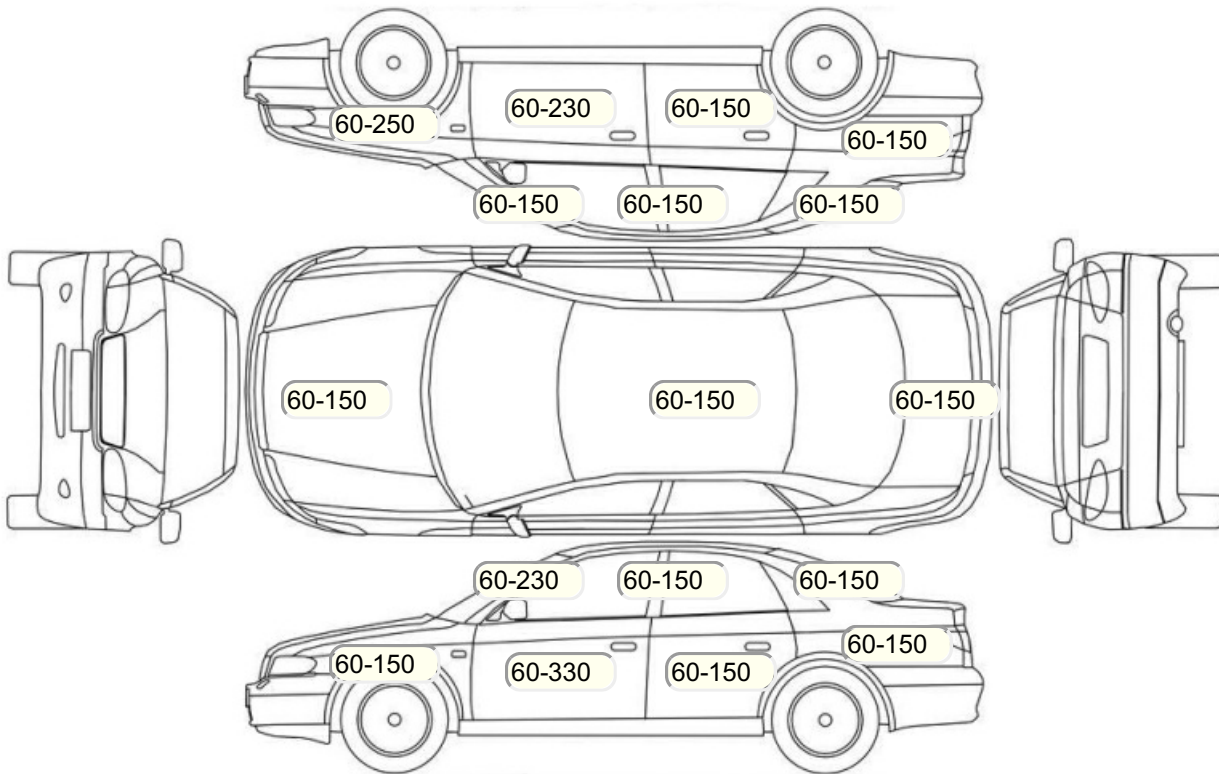

Акт осмотра автомобиля

г. Москва

19.11.2024

Марка	Nissan	Модель	Teana
Год	01/01/2014	Пробег	87467 км
ВИН	Z8NBAAL33ES001160	Цвет	Белый
Двигатель	3498 см / Бензин	Коробка передач	коробка-вариатор
Тип кузова	Седан	Привод	передний привод
ПТС	Оригинал	Кол-во регистраций	3
Кол-во ключей	1	Гарантия до	14.04.2034/Да
Предварительная оценка		Второй комплект колес/шин	Нет

Осмотр состояния ЛКП, мкр

Повреждения экс- и интерьера

Элемент	Состояние ЛКП элемента	Повреждение
Дверь передняя левая	Вторичный окрас	
Дверь передняя правая	Вторичный окрас	
Крыло переднее правое	Вторичный окрас	
Левая передняя стойка	Вторичный частичный окрас