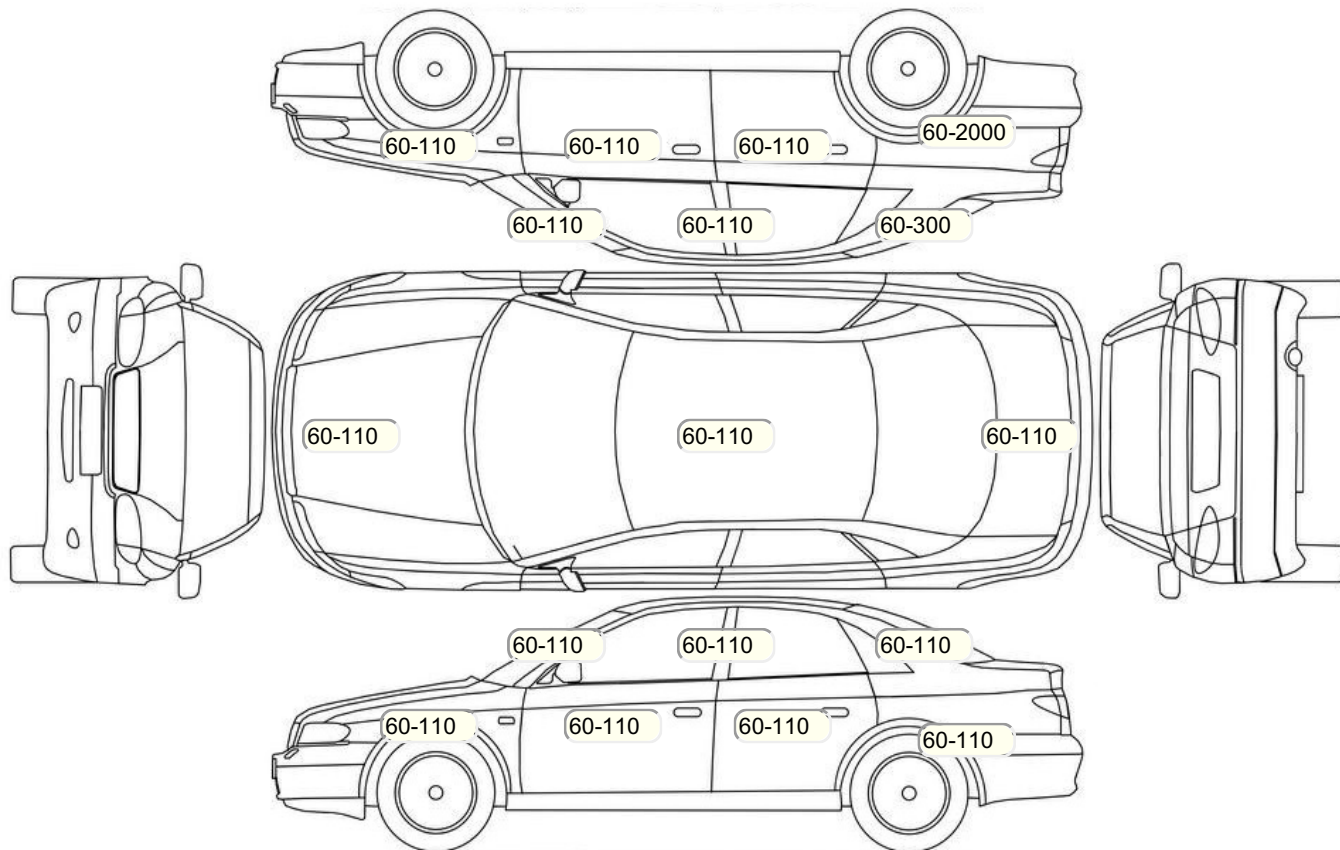

Осмотр состояния ЛКП, мкр

Повреждения экс- и интерьера

Элемент	Состояние ЛКП элемента	Повреждение
Капот		Вмятина, Скол, Трещина, Царапина
Крыло заднее левое		Коррозия
Крыло заднее правое	Окрашено, Ремонт	
Правая задняя стойка	Окрашено, Ремонт	