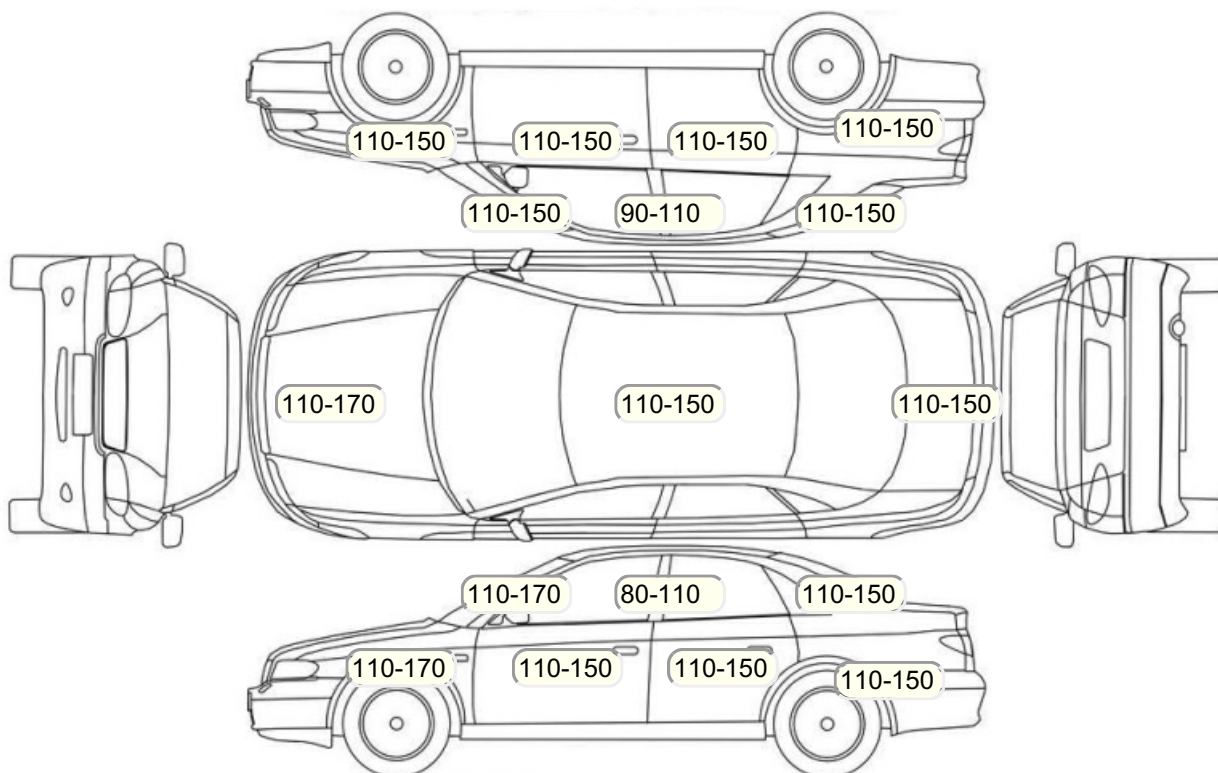

Акт осмотра автомобиля

г. Санкт-Петербург

27.07.2024

Марка	Kia	Модель	Rio
Год	01/01/2021	Пробег	58573 км
ВИН	Z94C351BBNR166718	Цвет	Серый
Двигатель	1591 см / Бензин	Коробка передач	автоматическая коробка
Тип кузова	Хэтчбек 5 дв.	Привод	передний привод
ПТС	Оригинал	Кол-во регистраций	2
Кол-во ключей	2	Гарантия до	10.04.2024/Нет
Предварительная оценка		Второй комплект колес/шин	Нет

Осмотр состояния ЛКП, мкр

Повреждения экс- и интерьера

Элемент	Состояние ЛКП элемента	Повреждение