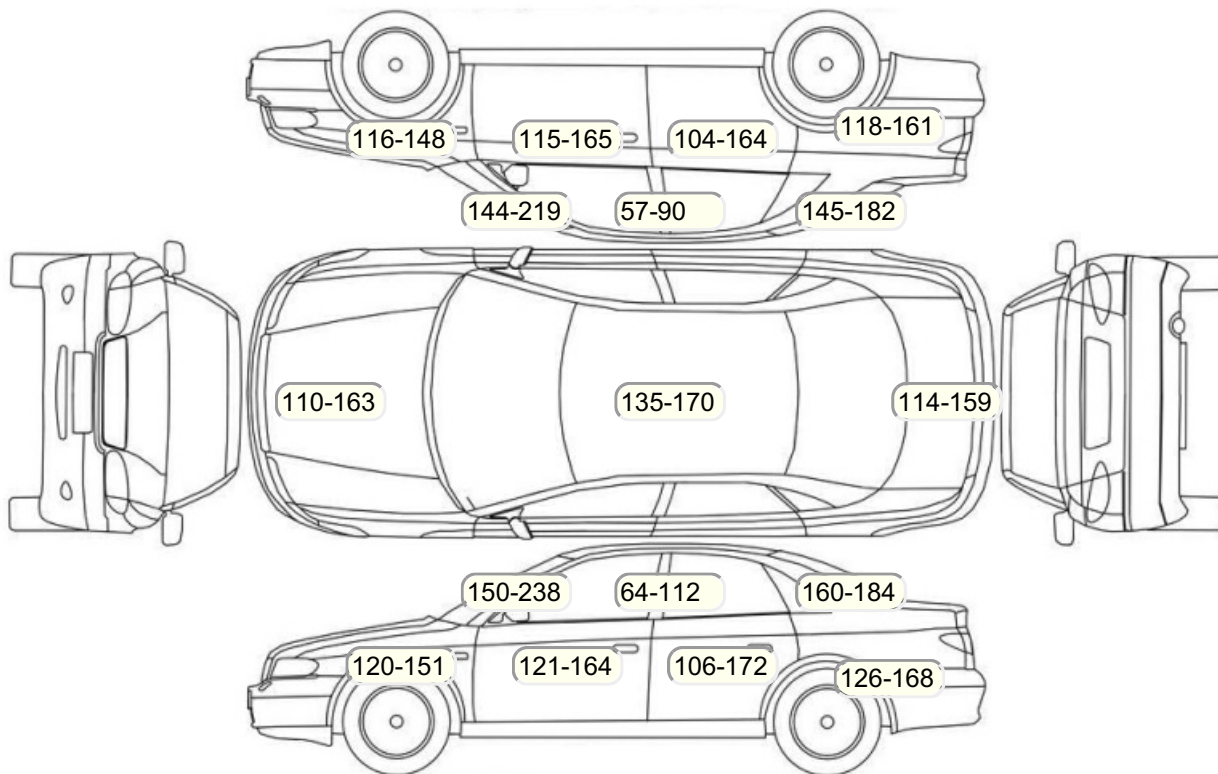

Акт осмотра автомобиля

г. Санкт-Петербург

29.07.2024

Марка	Renault	Модель	Kaptur
Год	01/01/2020	Пробег	117000 км
ВИН	X7LASRA3965041375	Цвет	Серый
Двигатель	1332 см / Бензин	Коробка передач	коробка-вариатор
Тип кузова	Внедорожник 5 дв.	Привод	передний привод
ПТС	Оригинал	Кол-во регистраций	
Кол-во ключей	2	Гарантия до	03.04.2024/Нет
Предварительная оценка		Второй комплект колес/шин	Нет

Осмотр состояния ЛКП, мкр

Повреждения экс- и интерьера

Элемент	Состояние ЛКП элемента	Повреждение