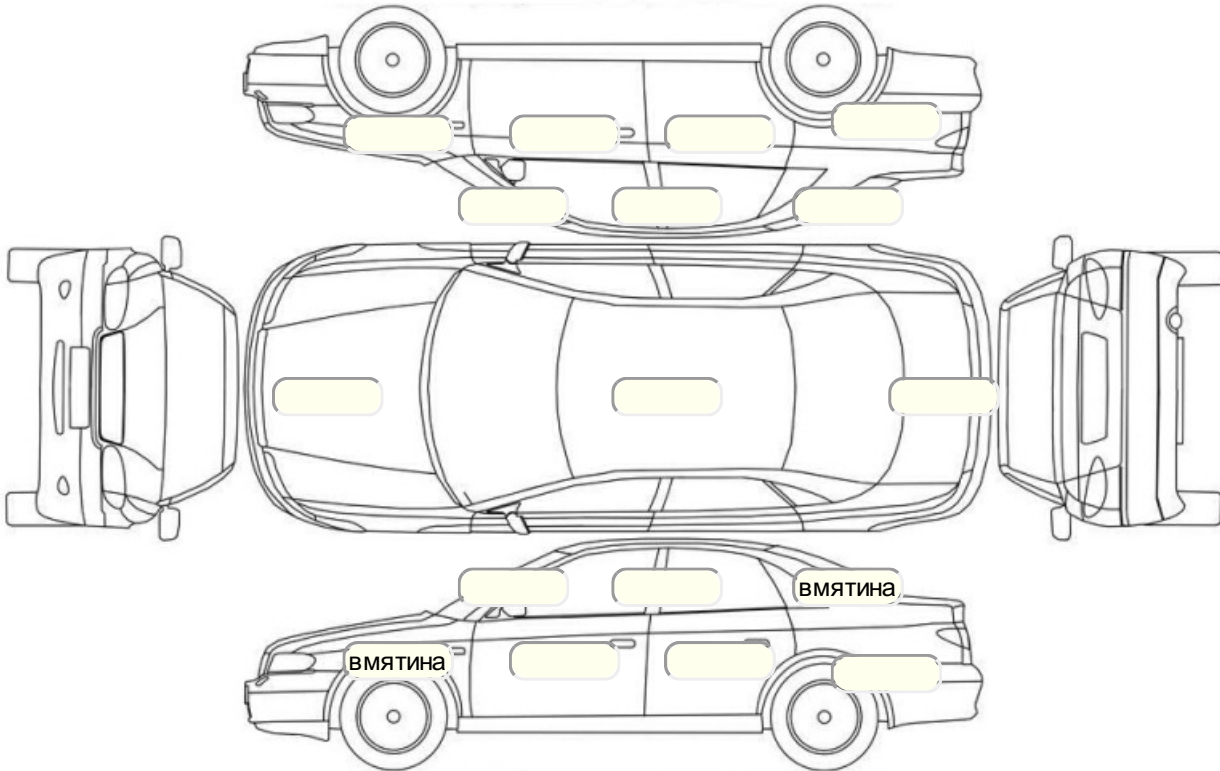

Осмотр состояния ЛКП, мкр

Повреждения экс- и интерьера

Элемент	Состояние ЛКП элемента	Повреждение
---------	------------------------	-------------

Комплектация

- 1 Регулировка сиденья переднего пассажира Механическая
- 2 Регулировка сиденья водителя Механическая
- 3 Система кондиционирования воздуха Кондиционер
- 4 Усилитель руля Гидроусилитель
- 5 Электростеклоподъемники Передние
- 6 Тонированные стекла
- 7 Розетка 12 V
- 8 AUX
- 9 Передние противотуманные фары
- 10 Галогеновые фары
- 11 Подушка безопасности пассажира
- 12 Подушка безопасности для защиты коленей водителя
- 13 Подушка безопасности водителя
- 14 Парктроник
- 15 Антиблокировочная система (ABS)
- 16 Bluetooth
- 17 USB порт
- 18 Помощи при торможении (BAS, EBD)
- 19 Темный салон