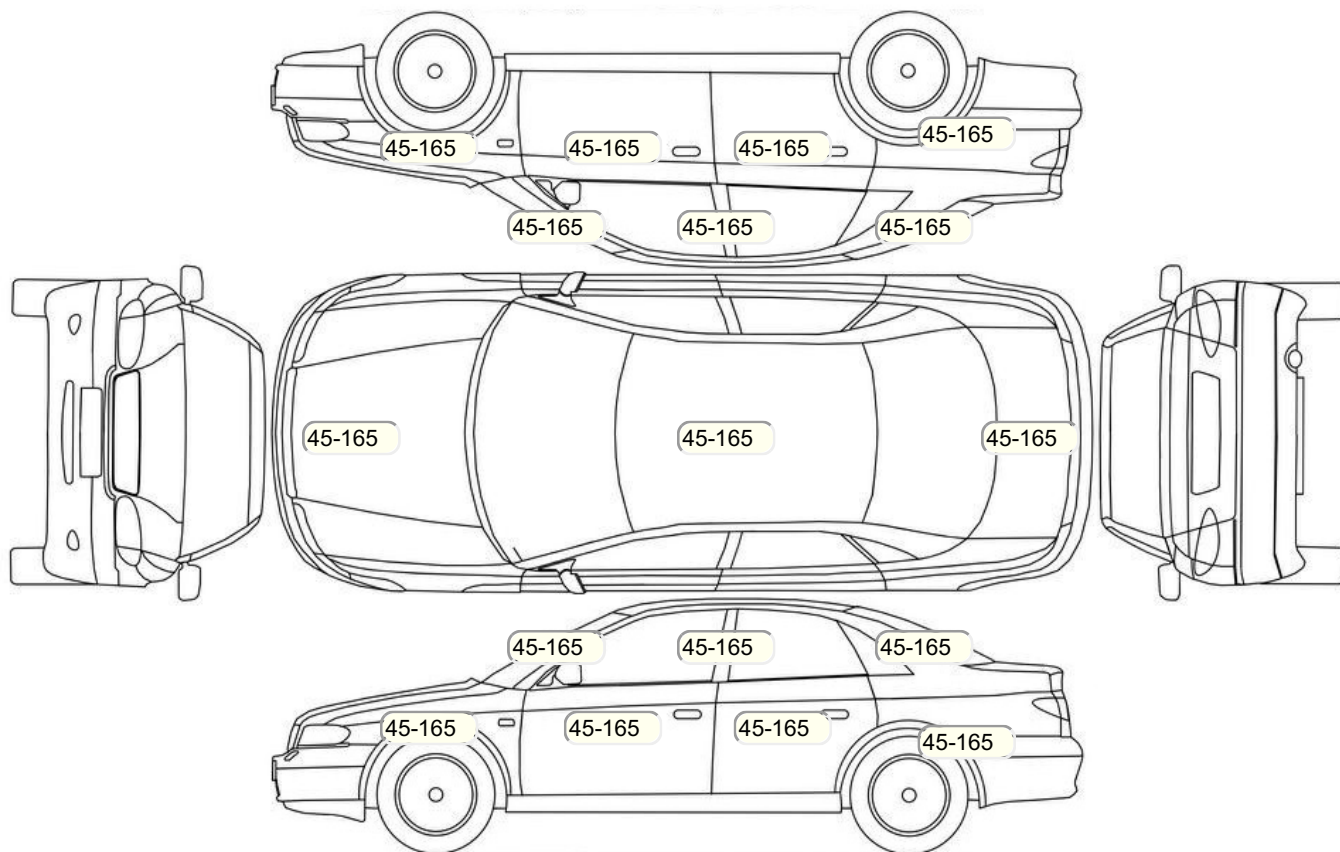

Осмотр состояния ЛКП, мкр

Повреждения экс- и интерьера

Элемент	Состояние ЛКП элемента	Повреждение
Бампер передний	х	х
Капот		Многочисленные сколы
Крыло переднее левое		Вмятина
Порог правый		Вмятина, Царапина