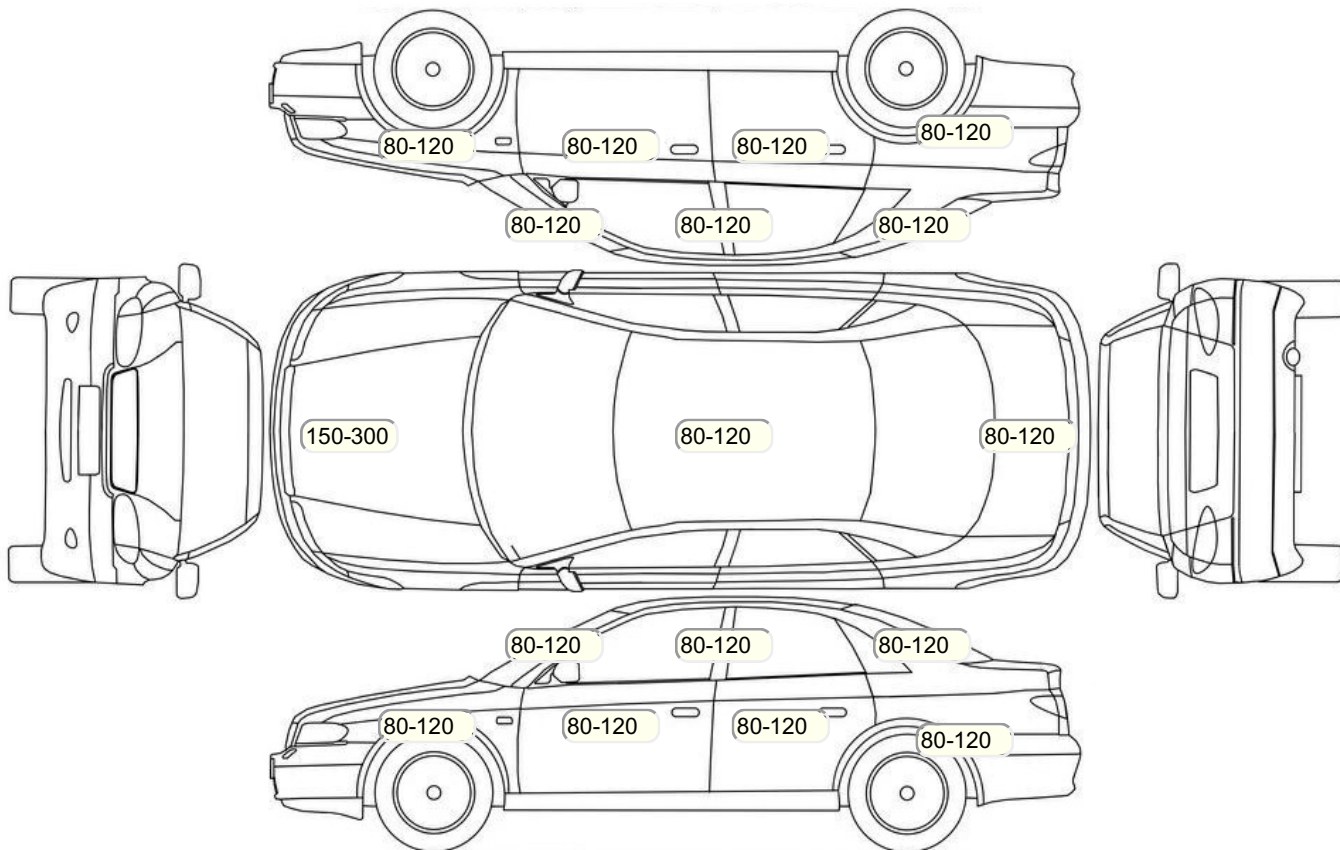

Осмотр состояния ЛКП, мкр

Повреждения экс- и интерьера

Элемент	Состояние ЛКП элемента	Повреждение
---------	------------------------	-------------

Комплектация

- 1 Круиз-контроль Круиз-контроль
- 2 Подушки безопасности 6
- 3 Регулировка сиденья переднего пассажира Механическая
- 4 Регулировка сиденья водителя Механическая
- 5 Обогрев сидений Передние
- 6 Проигрыватель аудио Аудиоподготовка
- 7 Динамики 7
- 8 Система кондиционирования воздуха Климат (2 зоны)
- 9 Усилитель руля Электроусилитель
- 10 Электростеклоподъемники Все
- 11 Электронная система парковки Перед + зад
- 12 Штатная аудиоподготовка
- 13 Тонированные стекла
- 14 Прикуриватель и пепельница
- 15 Поддон в багажнике
- 16 Бортовой компьютер
- 17 Электропривод регулировки зеркал
- 18 Центральный замок
- 19 Имобилайзер
- 20 Isofix/LATCH
- 21 ESP
- 22 Подушки безопасности оконные (шторки)
- 23 Подушки безопасности боковые задние
- 24 Подушки безопасности боковые
- 25 Подушка безопасности пассажира
- 26 Подушка безопасности водителя
- 27 Парктроник
- 28 Система помощи при подъеме
- 29 Система курсовой устойчивости
- 30 Антипробуксовочная система
- 31 Антиблокировочная система (ABS)
- 32 Система старт-стоп
- 33 Система доступа без ключа
- 34 Парктроник передний
- 35 Парктроник задний
- 36 Bluetooth
- 37 USB порт
- 38 Подогрев передних сидений
- 39 Передний центральный подлокотник
- 40 Мультируль
- 41 ЭРА-ГЛОНАСС
- 42 Isofix(передний ряд)
- 43 Помощи при торможении (BAS, EBD)
- 44 Темный салон
- 45 Отделка кожей рычага КПП
- 46 Отделка кожей рулевого колеса
- 47 Датчик света
- 48 Датчик дождя
- 49 Затемненное зеркало заднего вида