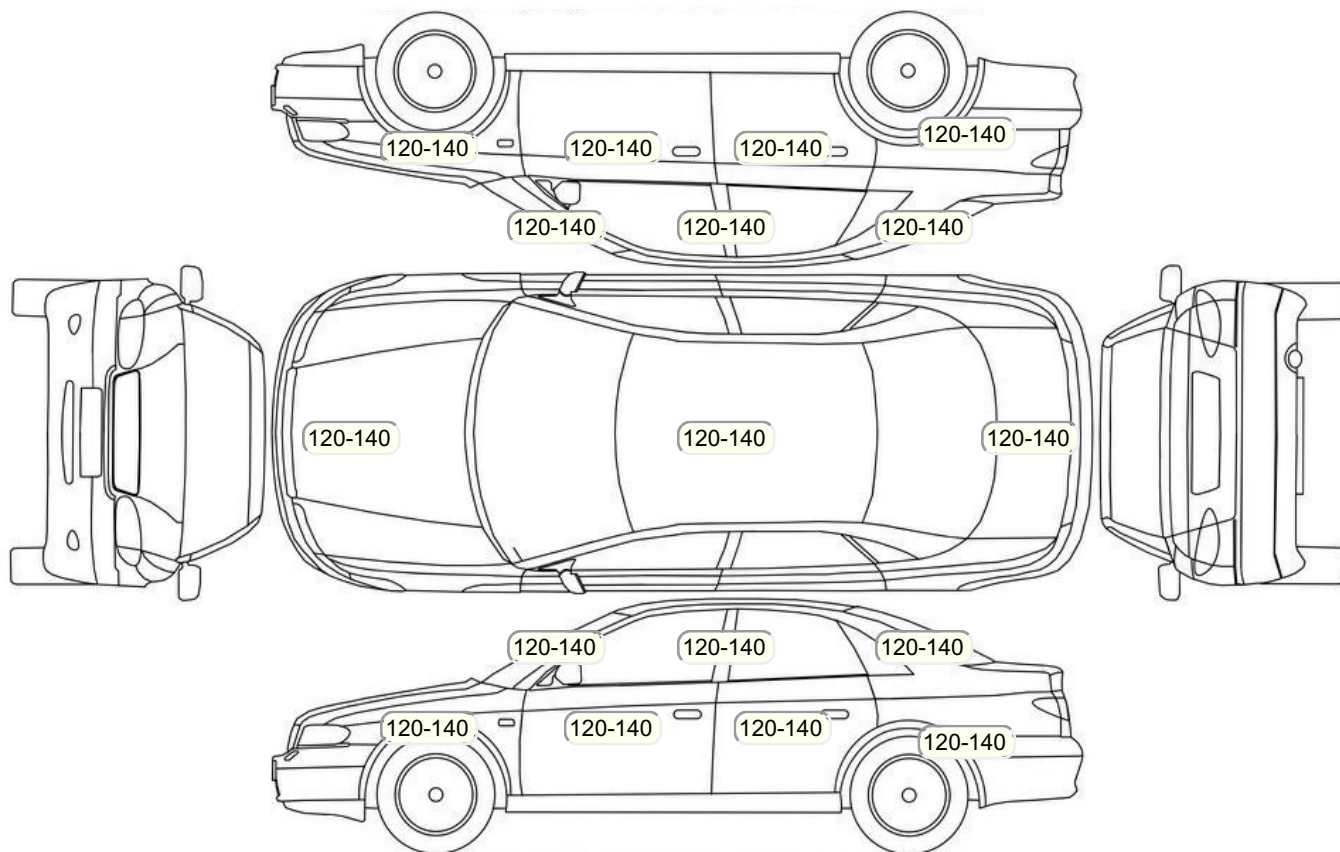

Акт осмотра автомобиля

Московская обл., г. Мытищи

13.06.2024

Марка	Toyota	Модель	Corolla
Год	01/01/2020	Пробег	62690 км
ВИН	NMTBV4BE00R050041	Цвет	Красный
Двигатель	1598 см / Бензин	Коробка передач	коробка-вариатор
Тип кузова	Седан	Привод	передний привод
ПТС	Оригинал	Кол-во регистраций	2
Кол-во ключей	2	Гарантия до	/Нет
Предварительная оценка	2050000	Второй комплект колес/шин	Нет

Осмотр состояния ЛКП, мкр

Повреждения экс- и интерьера

Элемент	Состояние ЛКП элемента	Повреждение
Бампер передний	x	x
Дверь задняя левая		Вмятина
Крыло заднее левое		Царапина

Комплектация

- 1 Подушки безопасности 4
- 2 Регулировка сиденья переднего пассажира Механическая
- 3 Регулировка сиденья водителя Механическая
- 4 Обогрев сидений Передние
- 5 Динамики 6
- 6 Система кондиционирования воздуха Климат (2 зоны)
- 7 Электростеклоподъемники Передние
- 8 Обогрев зеркал
- 9 Бортовой компьютер
- 10 AUX
- 11 Электрообогрев лобового стекла
- 12 Электропривод регулировки зеркал
- 13 Иммобилайзер
- 14 Isofix/LATCH
- 15 ESP
- 16 Подушки безопасности оконные (шторки)
- 17 Подушки безопасности боковые
- 18 Подушка безопасности водителя
- 19 Антиблокировочная система (ABS)
- 20 Камера заднего вида
- 21 Bluetooth
- 22 Подогрев передних сидений
- 23 Обогрев рулевого колеса
- 24 Электропривод складывания зеркал
- 25 Мультируль
- 26 Помощи при торможении (BAS, EBD)
- 27 Электроподъемники задние
- 28 Темный салон
- 29 Отделка кожей рычага КПП
- 30 Отделка кожей рулевого колеса
- 31 Датчик света
- 32 Датчик дождя
- 33 Затемненное зеркало заднего вида