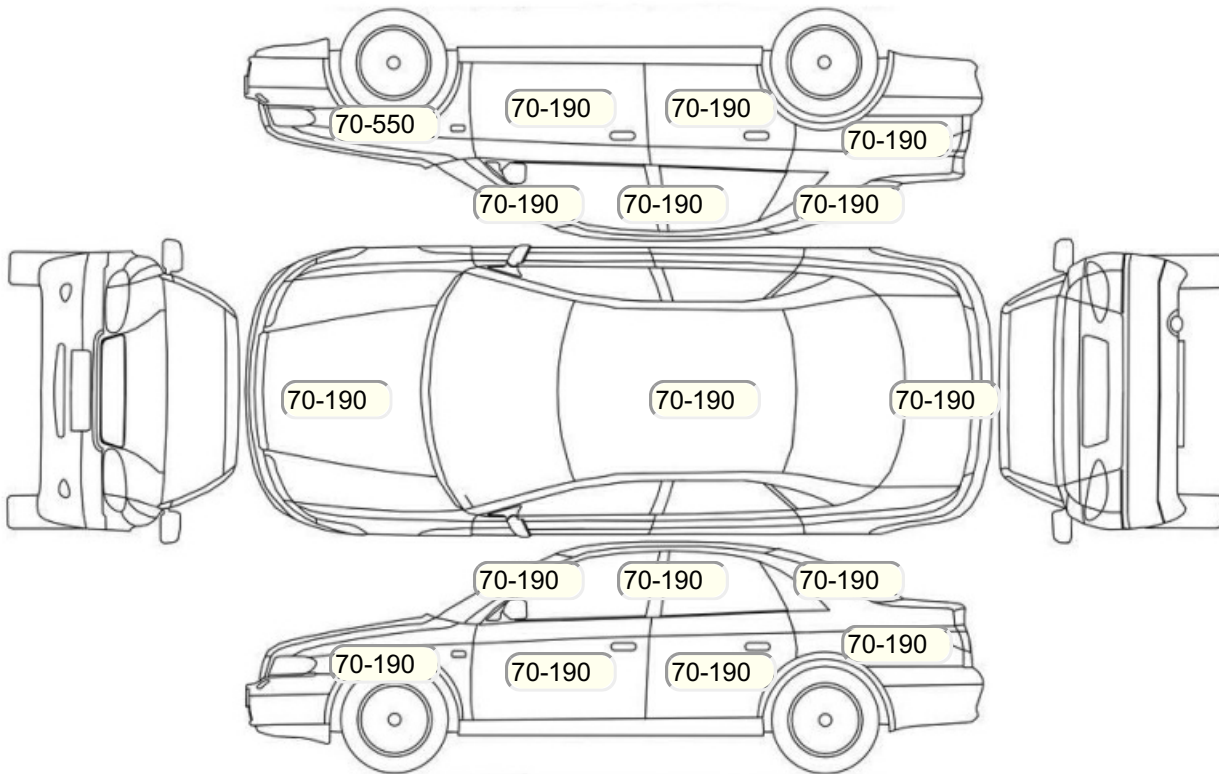

Осмотр состояния ЛКП, мкр

Повреждения экс- и интерьера

Элемент	Состояние ЛКП элемента	Повреждение
---------	------------------------	-------------

Комплектация

- 1 Круиз-контроль Круиз-контроль
- 2 Подушки безопасности 6
- 3 Регулировка руля В 2 направлениях
- 4 Регулировка сиденья переднего пассажира Механическая
- 5 Регулировка сиденья водителя Механическая
- 6 Обогрев сидений Передние
- 7 Проигрыватель аудио CD-магнитола
- 8 Динамики 7
- 9 Система кондиционирования воздуха Климат (1 зона)
- 10 Усилитель руля Электроусилитель
- 11 Электростеклоподъемники Все
- 12 Электронная система парковки Зад
- 13 Штатная аудиоподготовка
- 14 Розетка 12 V
- 15 Регулировка руля по высоте и вылету
- 16 Обогрев зеркал
- 17 Бортовой компьютер
- 18 AUX
- 19 Передние противотуманные фары
- 20 Галогеновые фары
- 21 Электропривод регулировки зеркал
- 22 Центральный замок
- 23 Иммобилайзер
- 24 ESP
- 25 Подушки безопасности оконные (шторки)
- 26 Подушки безопасности боковые
- 27 Подушка безопасности пассажира
- 28 Подушка безопасности водителя
- 29 Система помощи при подъеме
- 30 Система курсовой устойчивости
- 31 Антипробуксовочная система
- 32 Антиблокировочная система (ABS)
- 33 Электрорегулировка руля
- 34 Регулировка сидений водителя по высоте
- 35 Парктроник задний
- 36 Камера заднего вида
- 37 USB порт
- 38 Подогрев передних сидений
- 39 Передний центральный подлокотник
- 40 Обогрев рулевого колеса
- 41 Мультируль
- 42 Регулировка передних по высоте
- 43 Помощи при торможении (BAS, EBD)
- 44 Электроподъемники передние
- 45 Электроподъемники задние
- 46 Отделка кожей рычага КПП
- 47 Отделка кожей рулевого колеса
- 48 Индикатор внешней температуры
- 49 Датчик света
- 50 Датчик дождя
- 51 Защита картера двигателя