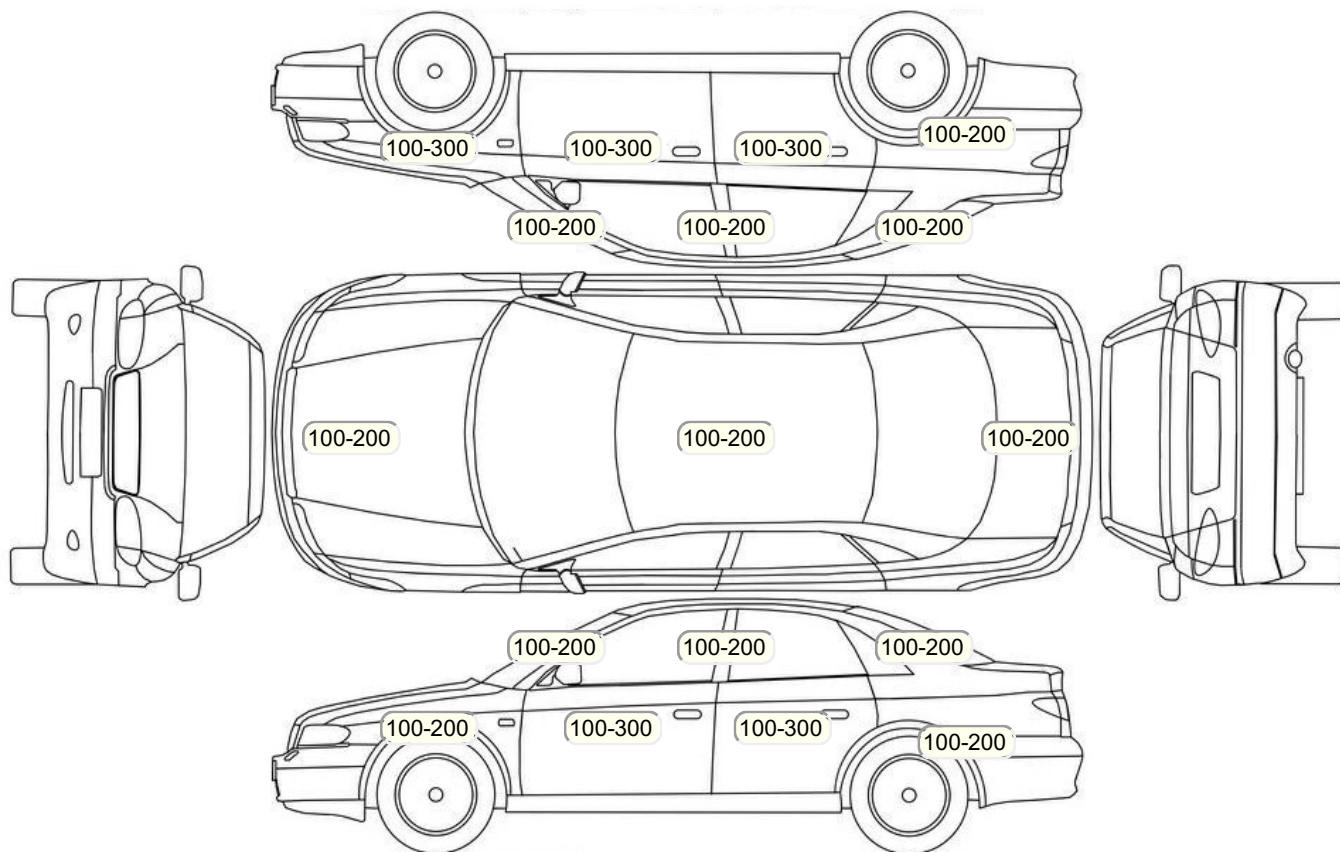

Акт осмотра автомобиля

Московская обл., г. Красногорск

29.04.2024

Марка	Opel	Модель	Corsa
Год	01/01/2004	Пробег	198750 км
ВИН	W0L0XCF6856025192	Цвет	Серый
Двигатель	1389 см / Бензин	Коробка передач	механическая коробка
Тип кузова	Хэтчбек 5 дв.	Привод	передний привод
ПТС	Оригинал	Кол-во регистраций	2
Кол-во ключей	2	Гарантия до	01.03.2014/Нет
Предварительная оценка		Второй комплект колес/шин	Нет

Осмотр состояния ЛКП, мкр

Повреждения экс- и интерьера

Элемент	Состояние ЛКП элемента	Повреждение
Дверь задняя левая	Частично окрашено	
Дверь задняя правая	Частично окрашено	
Дверь передняя левая	Частично окрашено	
Дверь передняя правая	Частично окрашено	
Крыло переднее правое	Окрашено	
Порог левый		Коррозия
Порог правый		Коррозия