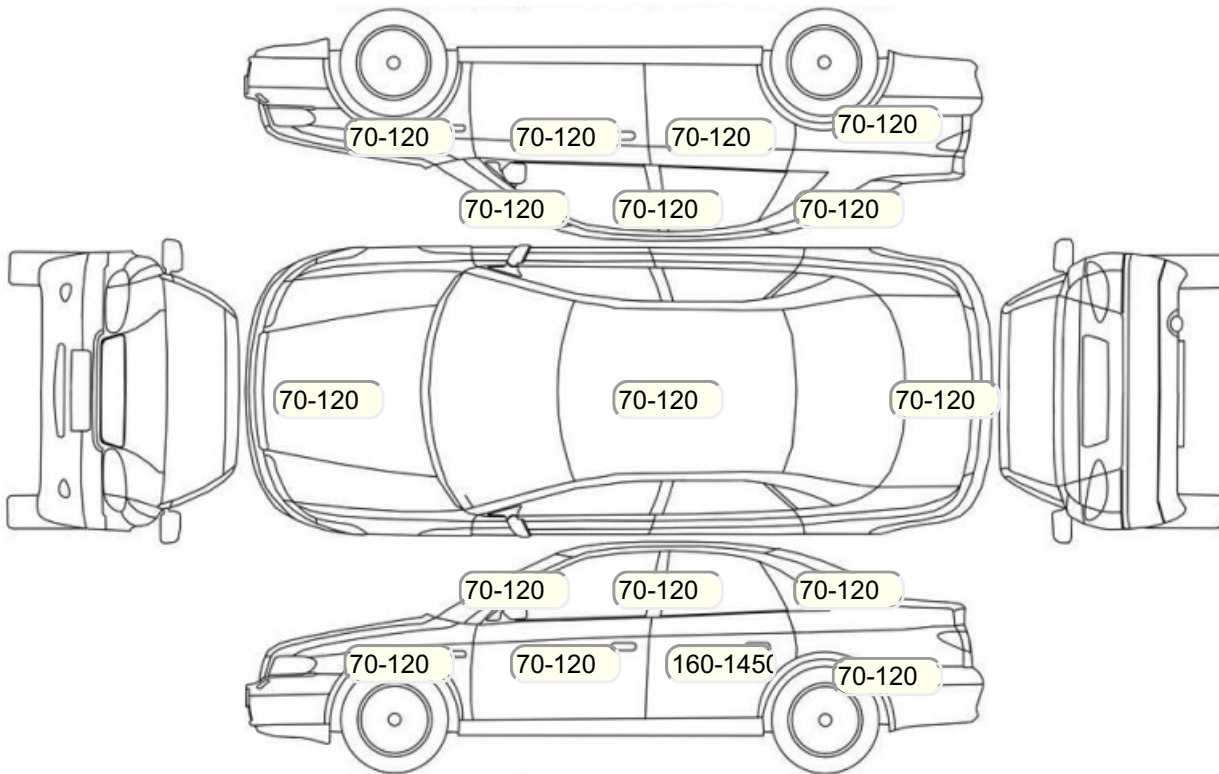

Осмотр состояния ЛКП, мкр

Повреждения экс- и интерьера

Элемент	Состояние ЛКП элемента	Повреждение
---------	------------------------	-------------

Комплектация

- 1 Круиз-контроль Круиз-контроль
- 2 Подушки безопасности 6
- 3 Регулировка руля В 2 направлениях
- 4 Регулировка сиденья переднего пассажира Электропривод
- 5 Регулировка сиденья водителя Электропривод с памятью
- 6 Обогрев сидений Передние + задние
- 7 Проигрыватель аудио Аудиоподготовка
- 8 Динамики 6
- 9 Система кондиционирования воздуха Климат (2 зоны)
- 10 Усилитель руля Электроусилитель
- 11 Электростеклоподъемники Все
- 12 Электронная система парковки Перед + зад
- 13 Штатная аудиоподготовка
- 14 Тонированные стекла
- 15 Розетка 12 V
- 16 Охлаждаемый перчаточный ящик
- 17 Голосовое управление
- 18 Омыватель фар
- 19 Обогрев зеркал
- 20 Бортовой компьютер
- 21 AUX
- 22 Система адаптивного освещения
- 23 Светодиодные фары
- 24 Автоматический корректор фар
- 25 Электропривод регулировки зеркал
- 26 Центральный замок
- 27 Isofix/LATCH
- 28 ESP
- 29 Подушки безопасности оконные (шторки)
- 30 Подушки безопасности боковые
- 31 Подушка безопасности пассажира
- 32 Подушка безопасности водителя
- 33 Парктроник
- 34 Система контроля за полосой движения
- 35 Система контроля давления в шинах
- 36 Антипробуксовочная система
- 37 Антиблокировочная система (ABS)
- 38 Система доступа без ключа
- 39 Парктроник передний
- 40 Парктроник задний
- 41 Камера заднего вида
- 42 Камера 360°
- 43 Запуск двигателя с кнопки
- 44 Вентиляция передних сидений
- 45 Лобовое стекло с подогревом
- 46 Навигационная система
- 47 Bluetooth
- 48 USB порт
- 49 Подогрев задних сидений
- 50 Электронная приборная панель
- 51 Подогрев передних сидений
- 52 Передний центральный подлокотник
- 53 Память передних сидений
- 54 Обогрев рулевого колеса
- 55 Электропривод складывания зеркал
- 56 Мультируль
- 57 ЭРА-ГЛОНАСС
- 58 Электроподъемники передние
- 59 Электроподъемники задние
- 60 Подрулевые лепестки переключения передач
- 61 Отделка кожей рулевого колеса
- 62 Датчик света
- 63 Датчик дождя
- 64 Защита картера двигателя