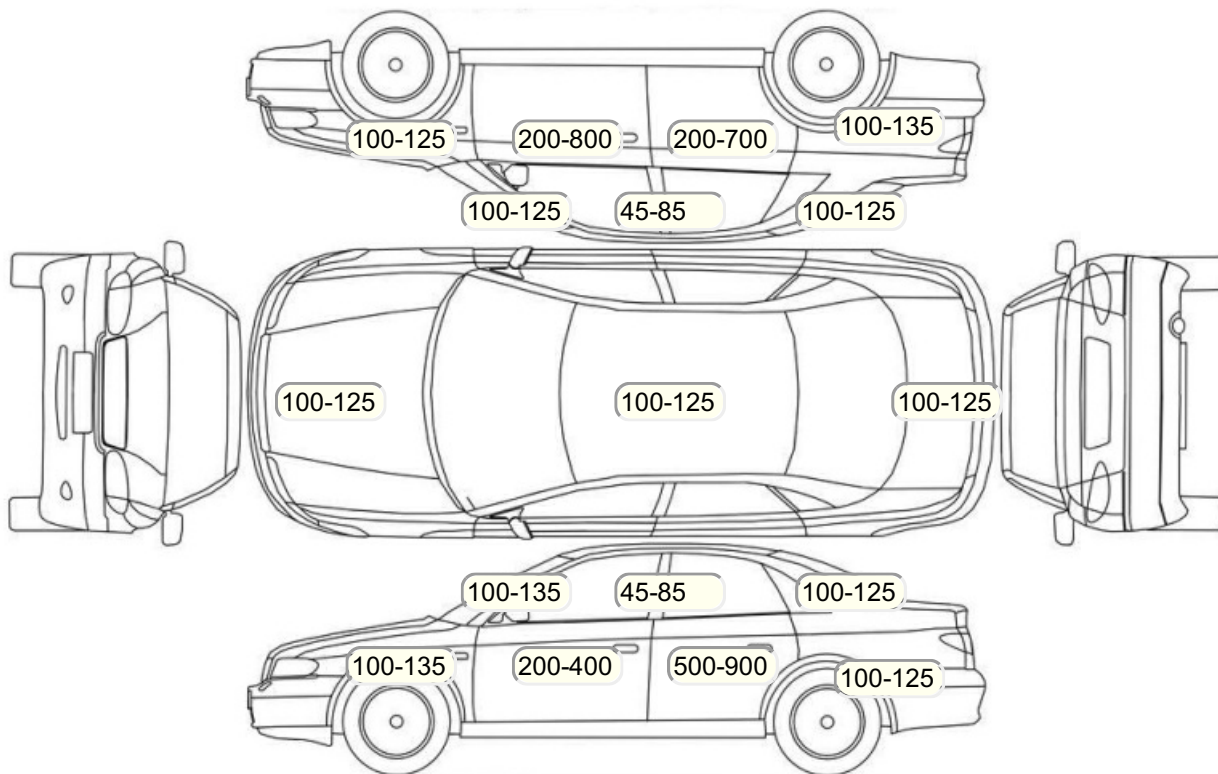

Осмотр состояния ЛКП, мкр

Повреждения экс- и интерьера

Элемент	Состояние ЛКП элемента	Повреждение
---------	------------------------	-------------

Комплектация

- 1 Подушки безопасности 2
- 2 Регулировка сиденья переднего пассажира Механическая
- 3 Регулировка сиденья водителя Механическая
- 4 Обогрев сидений Передние
- 5 Динамики 6
- 6 Система кондиционирования воздуха Кондиционер
- 7 Легкосплавные диски R15
- 8 Электростеклоподъемники Все
- 9 Бортовой компьютер
- 10 AUX
- 11 Галогеновые фары
- 12 Автоматический корректор фар
- 13 Электропривод регулировки зеркал
- 14 Центральный замок
- 15 Подушка безопасности пассажира
- 16 Подушка безопасности водителя
- 17 Антипробуксовочная система
- 18 Антиблокировочная система (ABS)
- 19 Bluetooth
- 20 USB порт
- 21 Мультируль
- 22 Датчик света
- 23 Датчик дождя
- 24 Штатная сигнализация