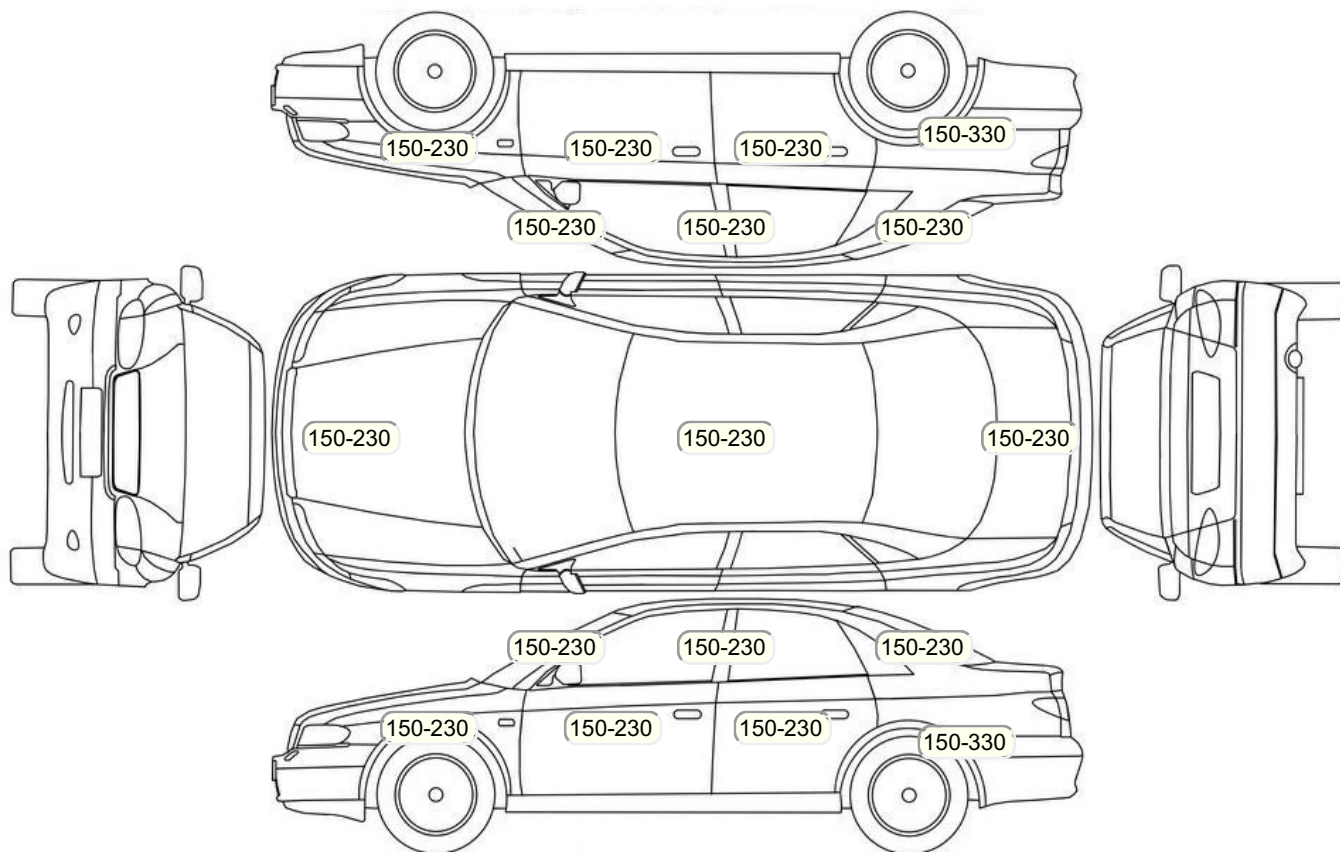

Акт осмотра автомобиля

г. Москва

27.06.2024

Марка	Kia	Модель	Optima
Год	01/01/2016	Пробег	81001 км
ВИН	XWEGU411BG0000073	Цвет	Белый
Двигатель	1999 см / Бензин	Коробка передач	автоматическая коробка
Тип кузова	Седан	Привод	передний привод
ПТС	Оригинал	Кол-во регистраций	3
Кол-во ключей	2	Гарантия до	/Нет
Предварительная оценка		Второй комплект колес/шин	Нет

Осмотр состояния ЛКП, мкр

Повреждения экс- и интерьера

Элемент	Состояние ЛКП элемента	Повреждение