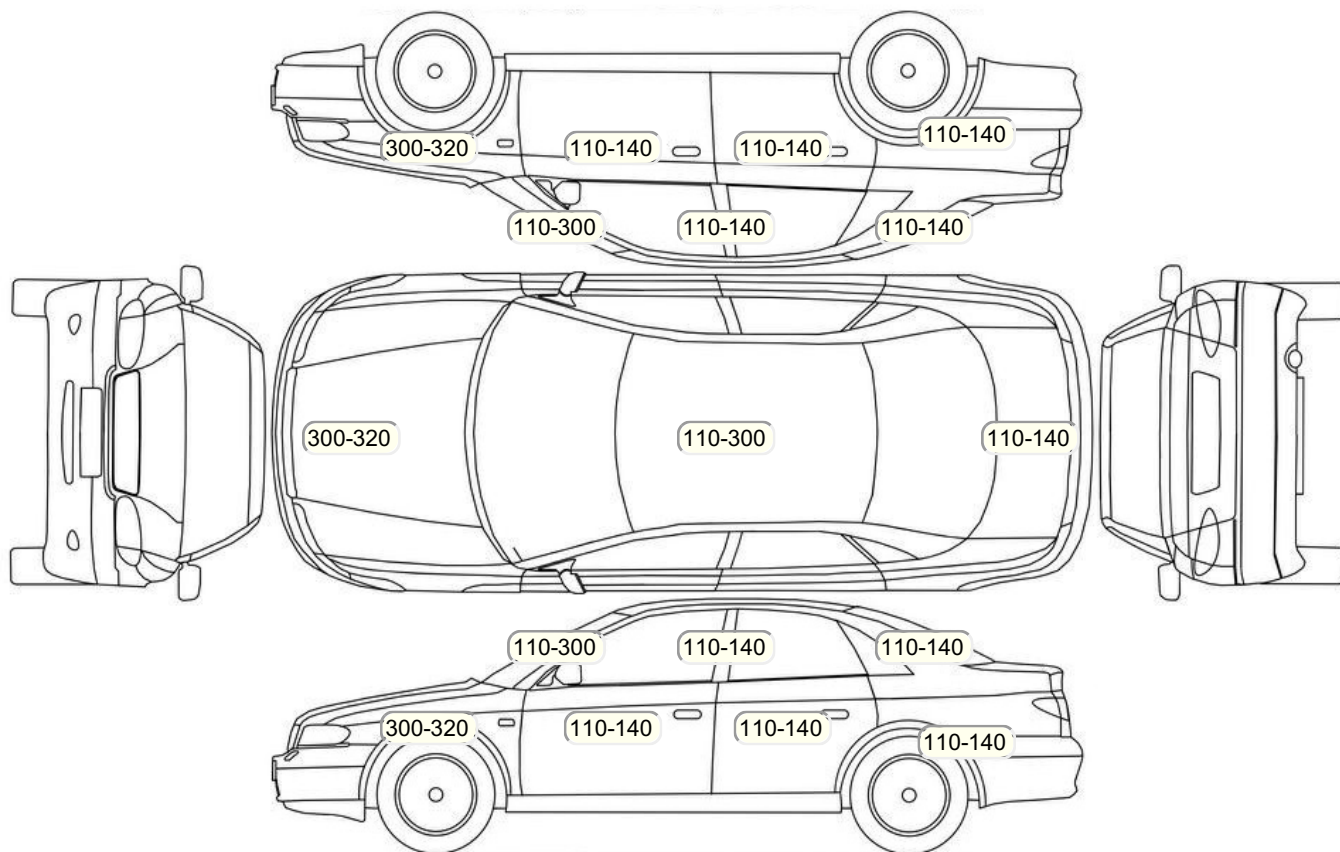

Акт осмотра автомобиля

г. Санкт-Петербург

29.06.2024

Марка	Volkswagen	Модель	Touareg
Год	01/01/2019	Пробег	192720 км
ВИН	WVGZZCRZLD021154	Цвет	Белый
Двигатель	2967 см / Дизель	Коробка передач	автоматическая коробка
Тип кузова	Внедорожник 5 дв.	Привод	полный привод
ПТС	Оригинал	Кол-во регистраций	1
Кол-во ключей	2	Гарантия до	/Нет
Предварительная оценка		Второй комплект колес/шин	Нет

Осмотр состояния ЛКП, мкр

Повреждения экс- и интерьера

Элемент	Состояние ЛКП элемента	Повреждение