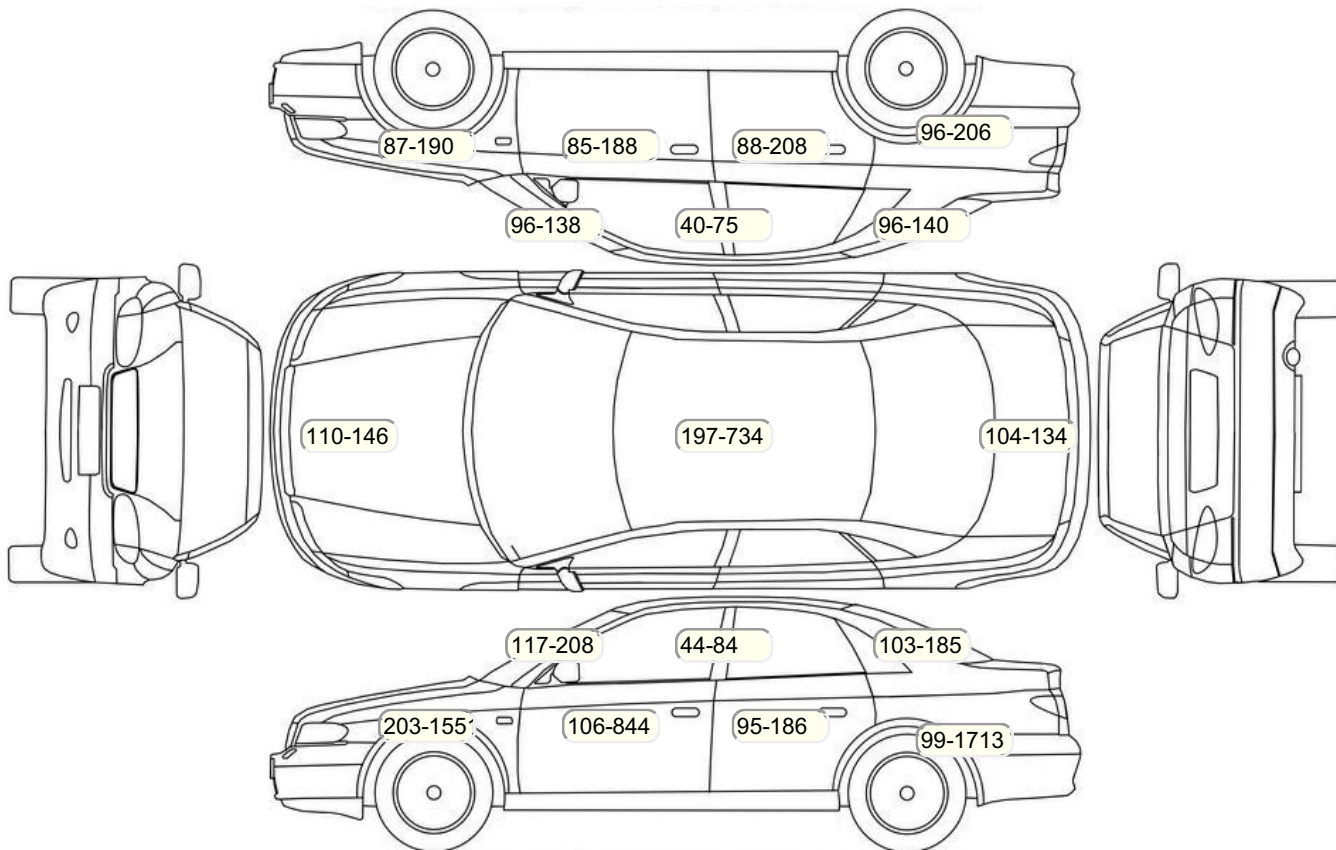

Акт осмотра автомобиля

г. Санкт-Петербург

26.04.2024

Марка	Toyota	Модель	Avensis
Год	01/01/2006	Пробег	254731 км
ВИН	SB1BR56L60E185949	Цвет	Серебристый
Двигатель	1794 см / Бензин	Коробка передач	механическая коробка
Тип кузова	Седан	Привод	передний привод
ПТС	Оригинал	Кол-во регистраций	3
Кол-во ключей	1	Гарантия до	01.03.2024/Нет
Предварительная оценка	505000	Второй комплект колес/шин	Нет

Осмотр состояния ЛКП, мкр

Повреждения экс- и интерьера

Элемент	Состояние ЛКП элемента	Повреждение
---------	------------------------	-------------