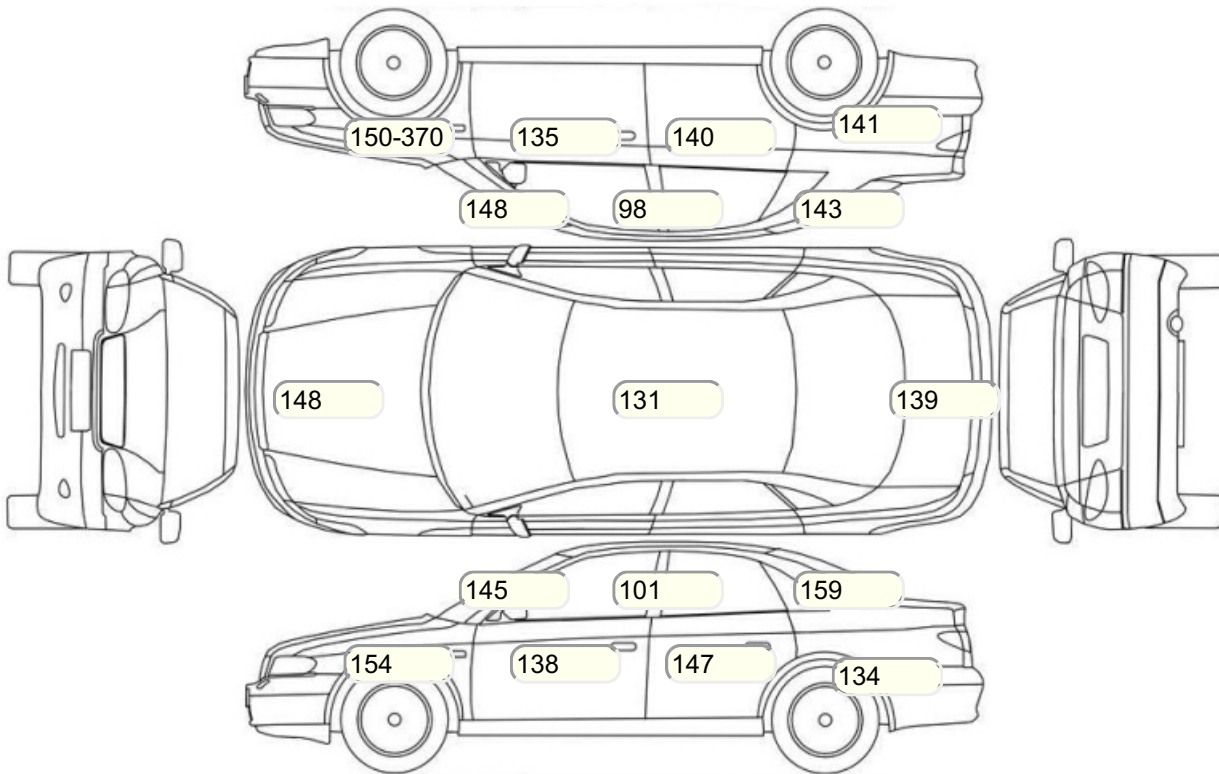

Осмотр состояния ЛКП, мкр

Повреждения экс- и интерьера

Элемент	Состояние ЛКП элемента	Повреждение
Капот		Многочисленные сколы
Крыло переднее правое	Вторичный окрас	
Стекло ветровое(лобовое)	x	x

Комплектация