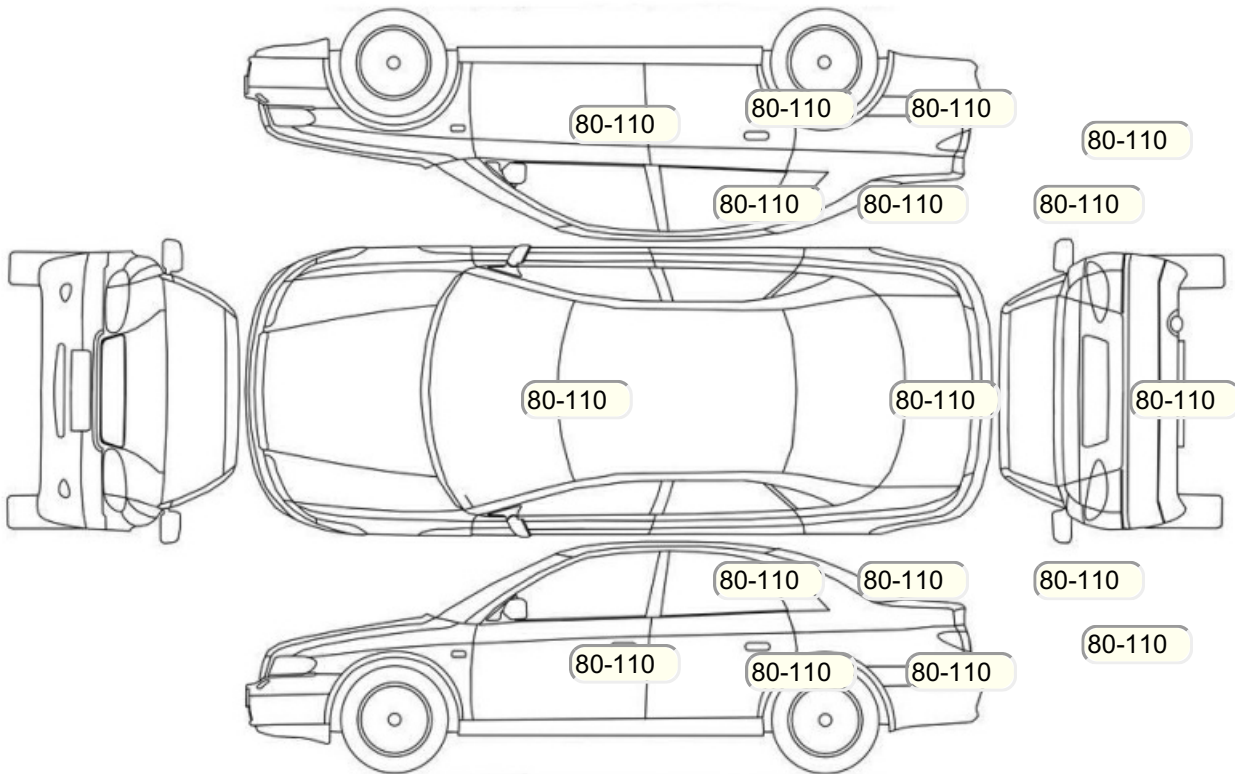

Осмотр состояния ЛКП, мкр

Повреждения экс- и интерьера

Элемент	Состояние ЛКП элемента	Повреждение
Крышка или дверь багажника		Вмятина

Комплектация

- 1 Круиз-контроль Круиз-контроль
- 2 Подушки безопасности 6
- 3 Регулировка руля В 2 направлениях
- 4 Регулировка сиденья переднего пассажира Механическая
- 5 Регулировка сиденья водителя Механическая
- 6 Ксеноновые фары Ближний свет
- 7 Обогрев сидений Передние + задние
- 8 Проигрыватель аудио CD-чейнджер
- 9 Динамики 4
- 10 Система кондиционирования воздуха Климат (2 зоны)
- 11 Усилитель руля Гидроусилитель
- 12 Электростеклоподъемники Все
- 13 Штатная аудиоподготовка
- 14 Розетка 12 V
- 15 Прикуриватель и пепельница
- 16 Смойщик фар
- 17 Обогрев зеркал
- 18 Бортовой компьютер
- 19 AUX
- 20 Электрообогрев зоны стеклоочистителей
- 21 Автоматический корректор фар
- 22 Электропривод регулировки зеркал
- 23 Центральный замок
- 24 Противоугонная сигнализация
- 25 Имобилайзер
- 26 Блокиратор КПП
- 27 ESP
- 28 Подушки безопасности боковые задние
- 29 Подушки безопасности боковые
- 30 Подушка безопасности пассажира
- 31 Подушка безопасности для защиты коленей водителя
- 32 Подушка безопасности водителя
- 33 Парктроник
- 34 Система контроля давления в шинах
- 35 Система курсовой устойчивости
- 36 Антипробуксовочная система
- 37 Антиблокировочная система (ABS)
- 38 Система старт-стоп
- 39 Парктроник передний
- 40 Парктроник задний
- 41 Камера заднего вида
- 42 Запуск двигателя с кнопки
- 43 Bluetooth
- 44 Подогрев задних сидений
- 45 Подогрев передних сидений
- 46 Передний центральный подлокотник
- 47 Мультируль
- 48 Регулировка передних по высоте
- 49 Электроподъемники передние
- 50 Электроподъемники задние
- 51 Темный салон
- 52 Отделка кожей рулевого колеса
- 53 Индикатор внешней температуры
- 54 Датчик света
- 55 Датчик дождя
- 56 Защита картера двигателя
- 57 Штатная сигнализация
- 58 Обратная связь