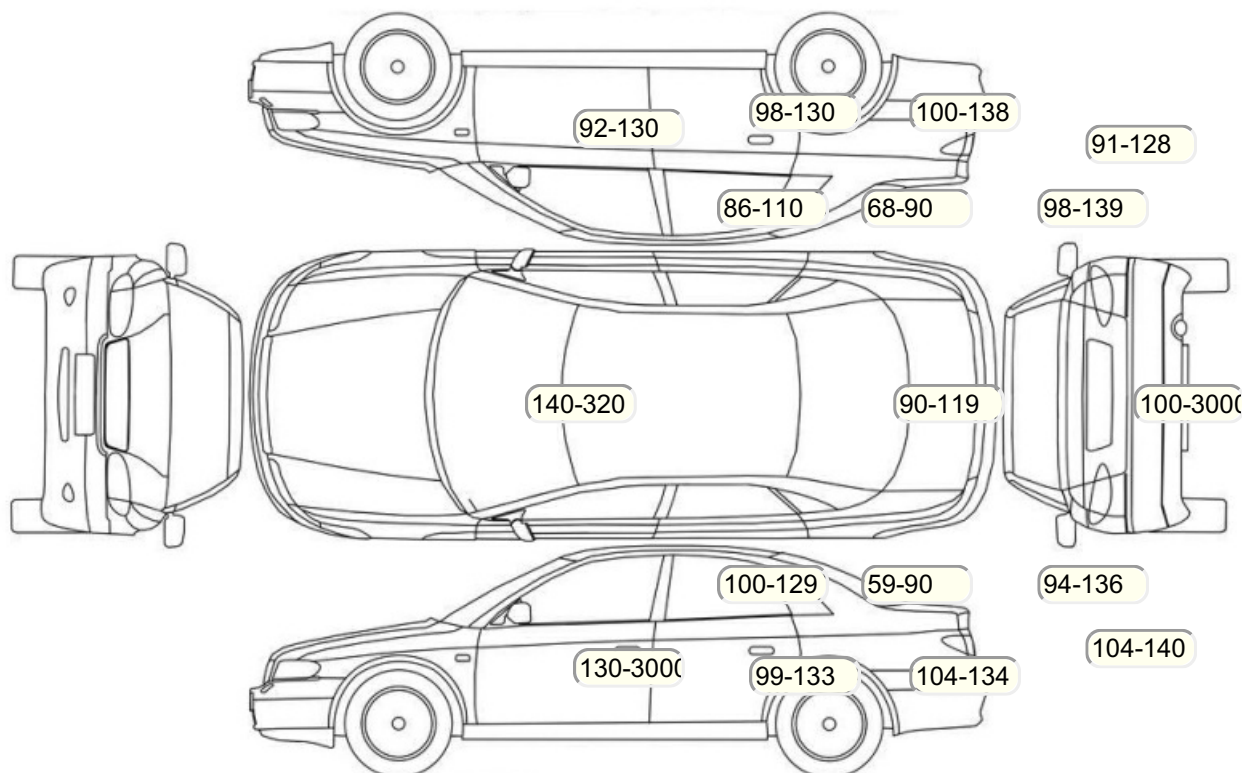

Акт осмотра автомобиля

г. Санкт-Петербург

30.09.2024

Марка	Kia	Модель	Sorento
Год	01/01/2018	Пробег	88232 км
ВИН	XMEPH815DK0001429	Цвет	Серый
Двигатель	3470 см / Бензин	Коробка передач	автоматическая коробка
Тип кузова	Внедорожник 5 дв.	Привод	полный привод
ПТС	Оригинал	Кол-во регистраций	2
Кол-во ключей	2	Гарантия до	/Нет
Предварительная оценка		Второй комплект колес/шин	Нет

Осмотр состояния ЛКП, мкр

Повреждения экс- и интерьера

Элемент	Состояние ЛКП элемента	Повреждение