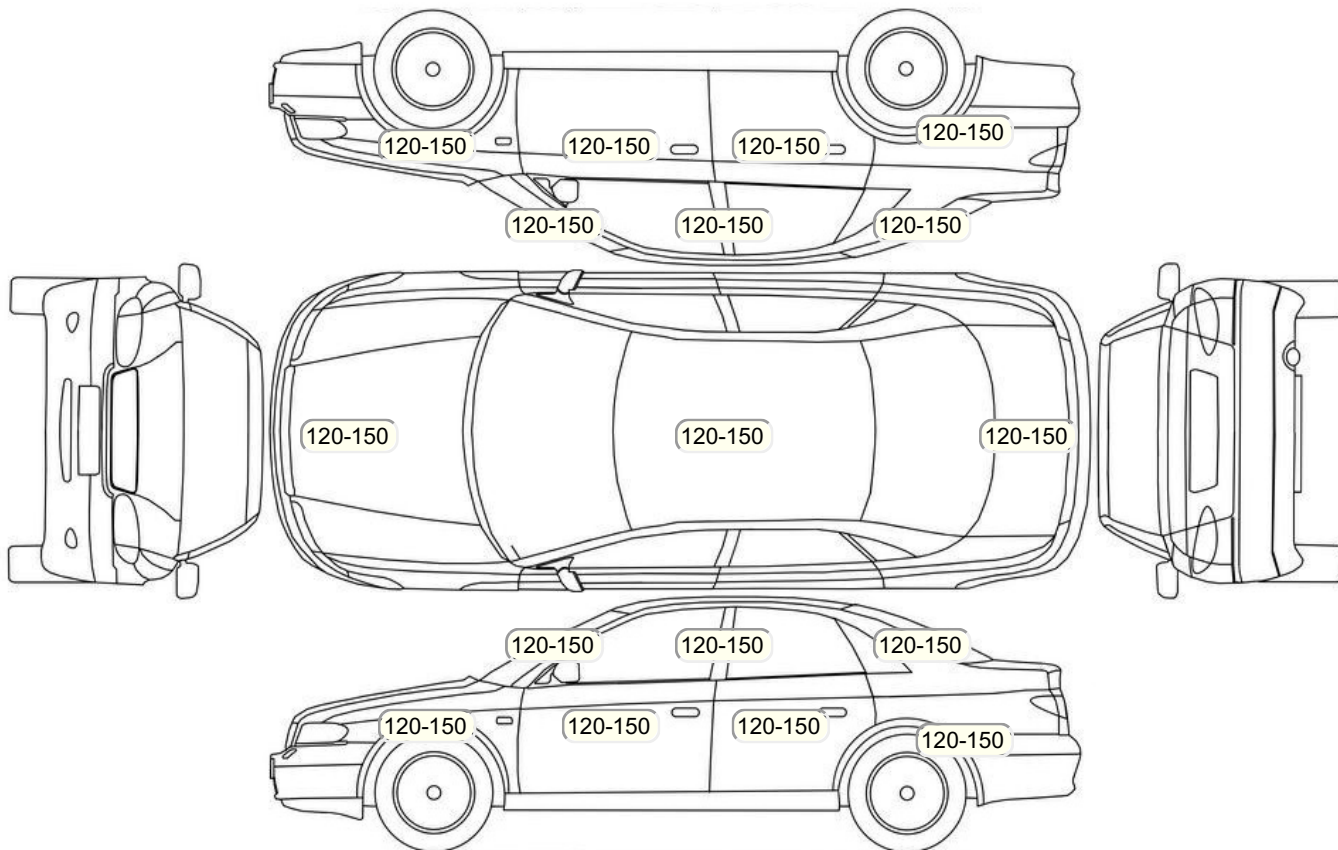

Акт осмотра автомобиля

г. Москва

12.06.2024

Марка	Kia	Модель	K5
Год	01/01/2020	Пробег	94000 км
ВИН	XWEG3417BM0000737	Цвет	Белый
Двигатель	2497 см / Бензин	Коробка передач	автоматическая коробка
Тип кузова	Седан	Привод	передний привод
ПТС	Оригинал	Кол-во регистраций	2
Кол-во ключей	2	Гарантия до	29.03.2024/Нет
Предварительная оценка		Второй комплект колес/шин	Нет

Осмотр состояния ЛКП, мкр

Повреждения экс- и интерьера

Элемент	Состояние ЛКП элемента	Повреждение