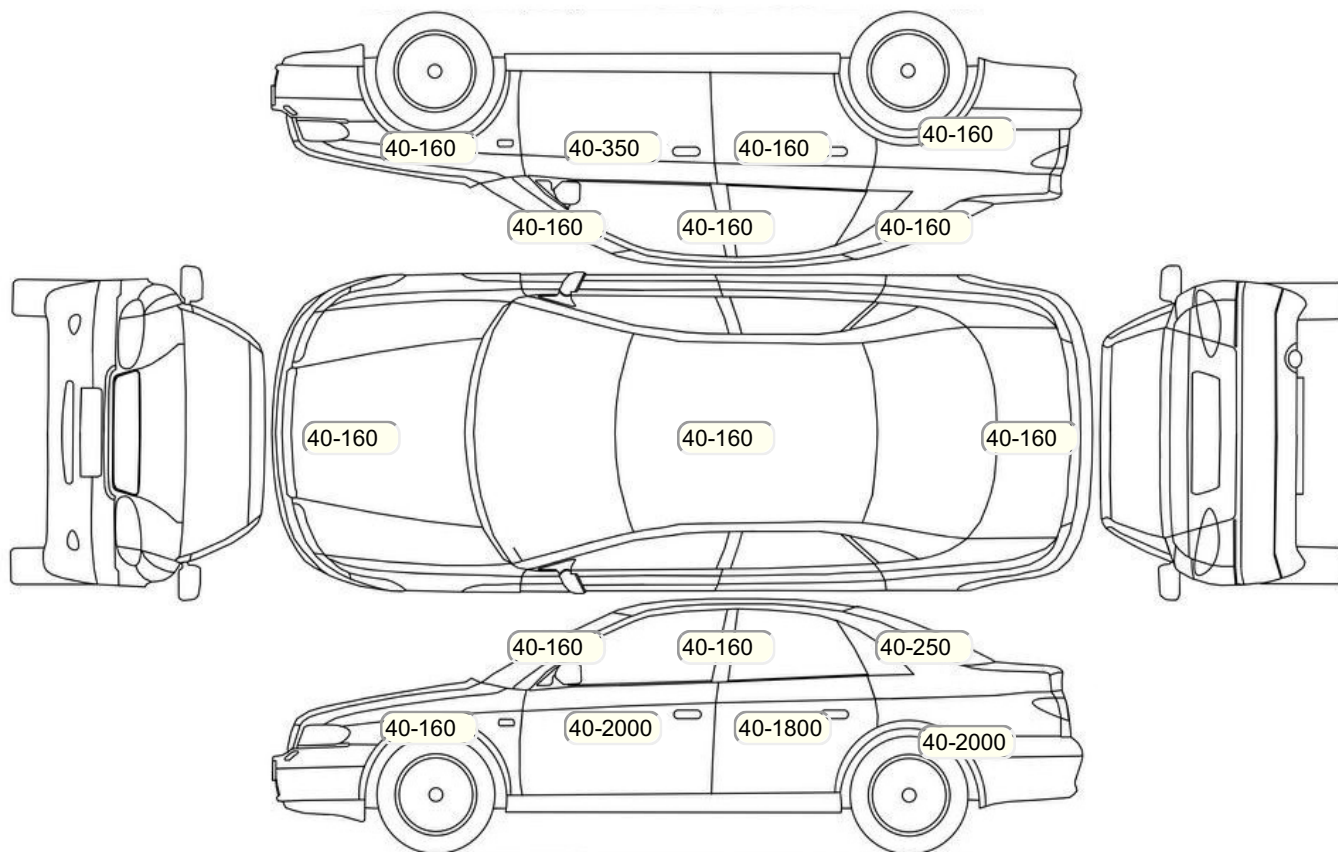

Акт осмотра автомобиля

Московская обл., г. Мытищи

23.04.2024

Марка	Nissan	Модель	Mirano
Год	01/01/2010	Пробег	193500 км
ВИН	JN1TANZ51U0100815	Цвет	Бежевый
Двигатель	3498 см / Бензин	Коробка передач	коробка-вариатор
Тип кузова	Внедорожник 5 дв.	Привод	полный привод
ПТС	Оригинал	Кол-во регистраций	5
Кол-во ключей	2	Гарантия до	12.03.2014/Нет
Предварительная оценка		Второй комплект колес/шин	Нет

Осмотр состояния ЛКП, мкр

Повреждения экс- и интерьера

Элемент	Состояние ЛКП элемента	Повреждение
Дверь задняя левая	Ремонт	
Дверь передняя левая	Ремонт	
Крыло заднее левое	Ремонт	
Левая задняя стойка	Вторичный окрас