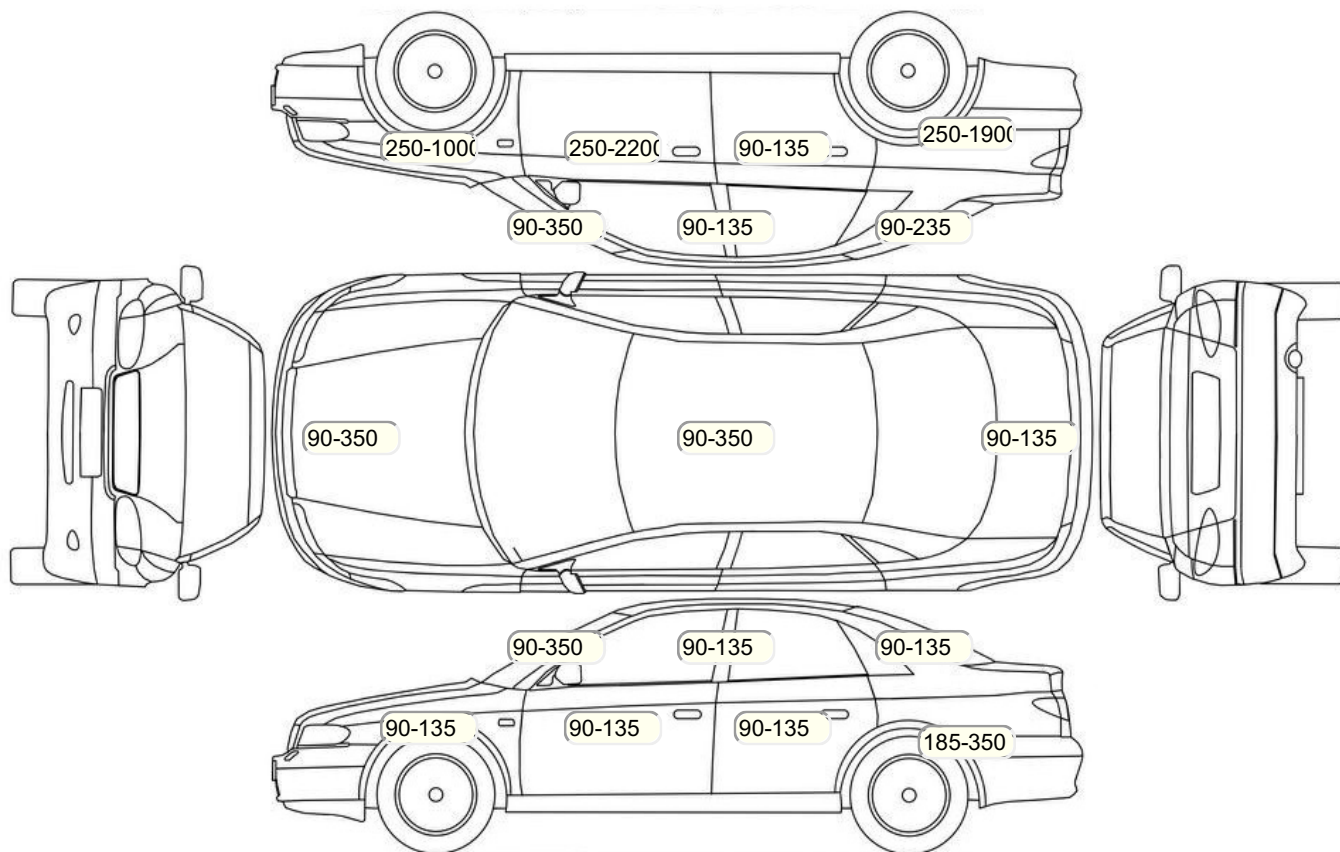

Акт осмотра автомобиля

г. Москва

24.04.2024

Марка	Киа	Модель	Cerato
Год	01/01/2019	Пробег	52356 км
ВИН	XWEFC41CBKC001993	Цвет	Синий
Двигатель	1999 см / Бензин	Коробка передач	автоматическая коробка
Тип кузова	Седан	Привод	передний привод
ПТС	Оригинал	Кол-во регистраций	2
Кол-во ключей	1	Гарантия до	29.02.2024/Нет
Предварительная оценка		Второй комплект колес/шин	Нет

Осмотр состояния ЛКП, мкр

Повреждения экс- и интерьера

Элемент	Состояние ЛКП элемента	Повреждение
Левая передняя стойка	В пленке	
Правая передняя стойка	В пленке	

Комплектация

- 1 Круиз-контроль Круиз-контроль
- 2 Подушки безопасности 6
- 3 Регулировка руля В 2 направлениях
- 4 Регулировка сиденья переднего пассажира Механическая
- 5 Регулировка сиденья водителя Электропривод
- 6 Обогрев сидений Передние
- 7 Динамики 4
- 8 Система кондиционирования воздуха Климат (2 зоны)
- 9 Усилитель руля Электроусилитель
- 10 Электростеклоподъемники Все
- 11 Розетка 12 V
- 12 Регулировка руля по высоте и вылету
- 13 Обогрев зеркал
- 14 Бортовой компьютер
- 15 AUX
- 16 Электрообогрев лобового стекла
- 17 Передние противотуманные фары
- 18 Электропривод регулировки зеркал
- 19 Центральный замок
- 20 Иммоилайзер
- 21 ESP
- 22 Подушки безопасности боковые
- 23 Подушка безопасности пассажира
- 24 Подушка безопасности водителя
- 25 Парктроник
- 26 Система курсовой устойчивости
- 27 Антипробуксовочная система
- 28 Антиблокировочная система (ABS)
- 29 Регулировка сидений водителя по высоте
- 30 Камера заднего вида
- 31 Запуск двигателя с кнопки
- 32 Лобовое стекло с подогревом
- 33 Bluetooth
- 34 USB порт
- 35 Подогрев передних сидений
- 36 Память передних сидений
- 37 Обогрев рулевого колеса
- 38 Электропривод складывания зеркал
- 39 Мультируль
- 40 Электроподъемники передние
- 41 Электроподъемники задние
- 42 Темный салон
- 43 Отделка кожей рулевого колеса
- 44 Индикатор внешней температуры
- 45 Датчик света
- 46 Датчик дождя