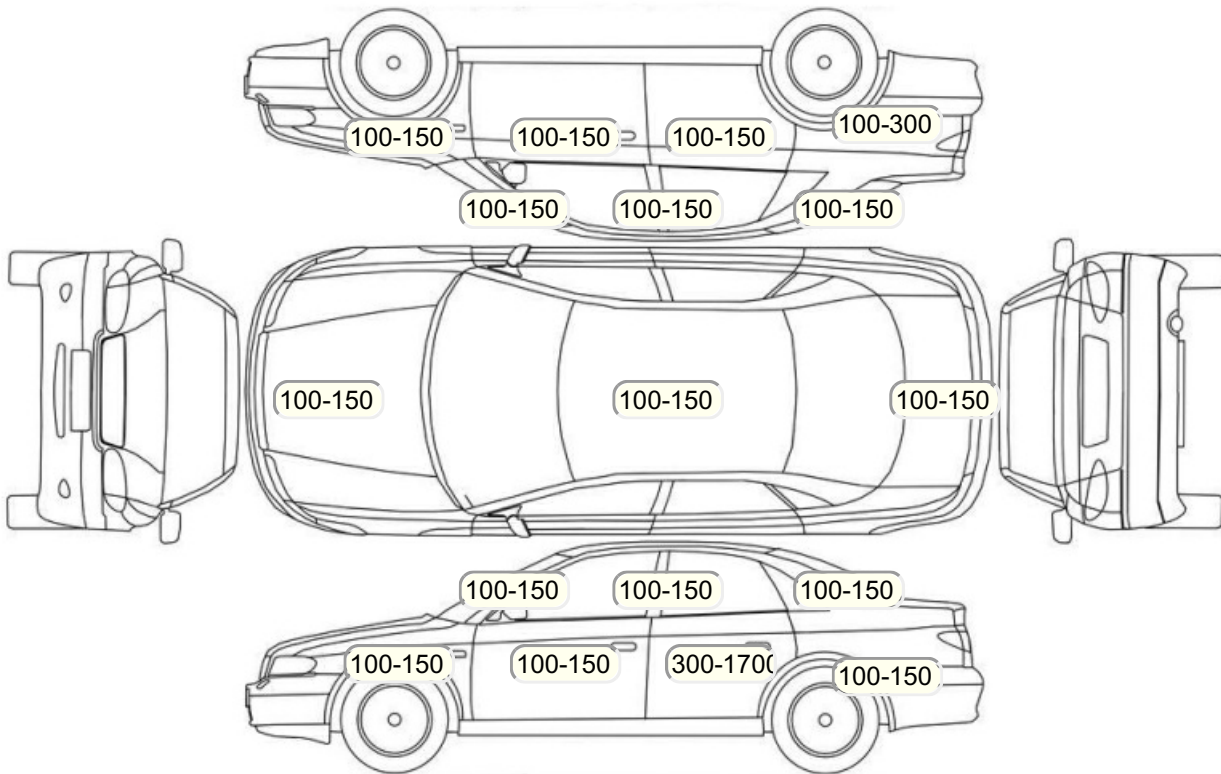

Осмотр состояния ЛКП, мкр

Повреждения экс- и интерьера

Элемент	Состояние ЛКП элемента	Повреждение
---------	------------------------	-------------

Комплектация

- 1 Круиз-контроль Круиз-контроль
- 2 Подушки безопасности 2
- 3 Регулировка руля В 1 направлении
- 4 Регулировка сиденья переднего пассажира Электропривод
- 5 Регулировка сиденья водителя Электропривод
- 6 Динамики 4
- 7 Усилитель руля Электроусилитель
- 8 Электростеклоподъемники Все
- 9 Штатная аудиоподготовка
- 10 Розетка 12 V
- 11 Прикуриватель и пепельница
- 12 Поддон в багажнике
- 13 Бортовой компьютер
- 14 AUX
- 15 Светодиодные фары
- 16 Передние противотуманные фары
- 17 Электропривод регулировки зеркал
- 18 Центральный замок
- 19 Блокировка задних дверей
- 20 Противоугонная сигнализация
- 21 Иммобилайзер
- 22 Замок руля
- 23 Замок капота
- 24 Isofix/LATCH
- 25 Подушка безопасности пассажира
- 26 Подушка безопасности водителя
- 27 Парктроник
- 28 Антиблокировочная система (ABS)
- 29 Парктроник задний
- 30 Камера заднего вида
- 31 Запуск двигателя с кнопки
- 32 Bluetooth
- 33 USB порт
- 34 Подогрев передних сидений
- 35 Мультируль
- 36 ЭРА-ГЛОНАСС
- 37 Isofix(передний ряд)
- 38 Электроподъемники передние
- 39 Электроподъемники задние
- 40 Отделка кожей рычага КПП
- 41 Отделка кожей рулевого колеса
- 42 Датчик дождя