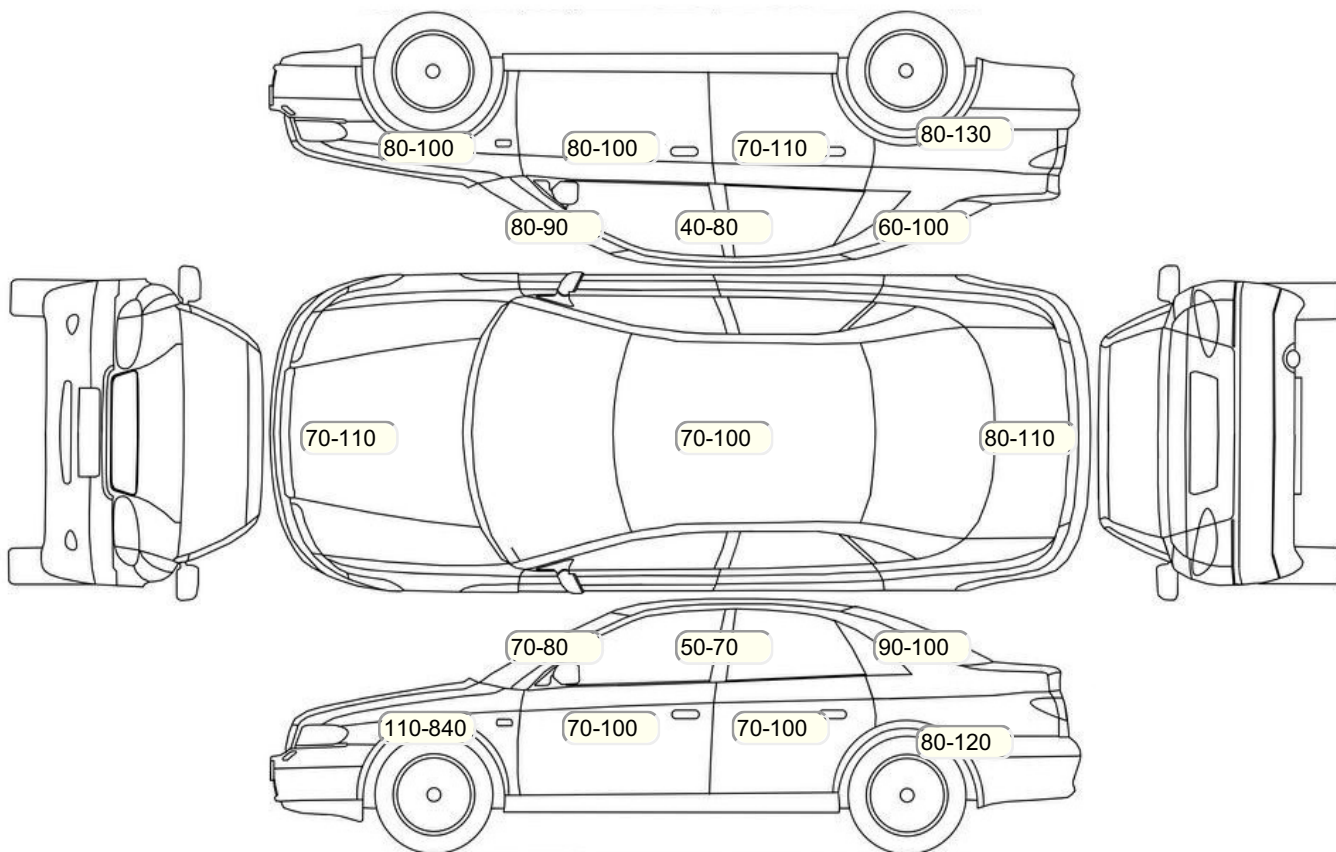

Акт осмотра автомобиля

г. Санкт-Петербург

25.04.2024

Марка	Nissan	Модель	Qashqai
Год	01/01/2016	Пробег	122850 км
ВИН	Z8NFBAJ11ES021983	Цвет	Серебристый
Двигатель	1997 см / Бензин	Коробка передач	коробка-вариатор
Тип кузова	Внедорожник 5 дв.	Привод	передний привод
ПТС	Оригинал	Кол-во регистраций	
Кол-во ключей	2	Гарантия до	/Нет
Предварительная оценка		Второй комплект колес/шин	Нет

Осмотр состояния ЛКП, мкр

Повреждения экс- и интерьера

Элемент	Состояние ЛКП элемента	Повреждение