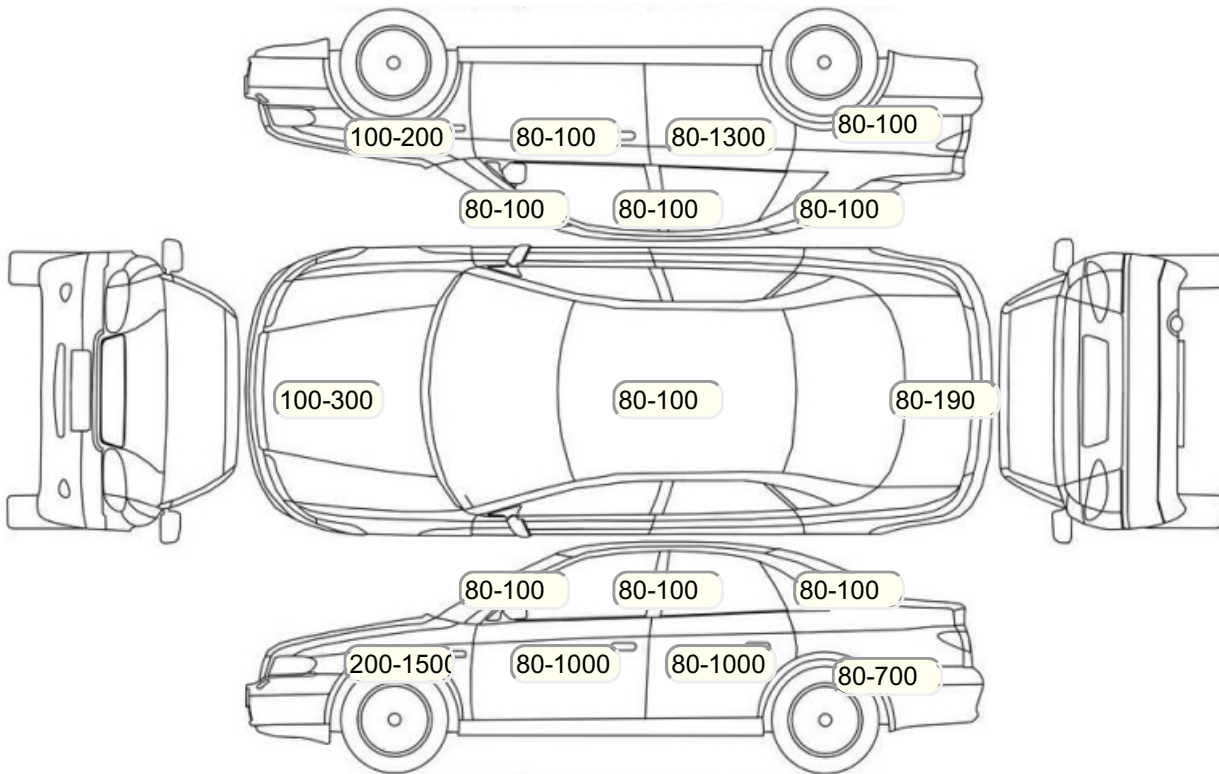

Осмотр состояния ЛКП, мкр

Повреждения экс- и интерьера

Элемент	Состояние ЛКП элемента	Повреждение
---------	------------------------	-------------

Комплектация

- 1 Круиз-контроль Круиз-контроль
- 2 Подушки безопасности 6
- 3 Регулировка руля В 2 направлениях
- 4 Регулировка сиденья переднего пассажира Механическая
- 5 Регулировка сиденья водителя Механическая
- 6 Обогрев сидений Передние + задние
- 7 Проигрыватель аудио CD-чейнджер
- 8 Динамики 4
- 9 Система кондиционирования воздуха Климат (2 зоны)
- 10 Усилитель руля Электроусилитель
- 11 Электростеклоподъемники Все
- 12 AUX
- 13 Центральный замок
- 14 Блокировка задних дверей
- 15 Замок руля
- 16 Замок капота
- 17 Блокиратор КПП
- 18 Подушка безопасности пассажира
- 19 Подушка безопасности для защиты коленей водителя
- 20 Подушка безопасности водителя
- 21 Парктроник
- 22 Антипробуксовочная система
- 23 Антиблокировочная система (ABS)
- 24 Парктроник передний
- 25 Парктроник задний
- 26 Камера заднего вида
- 27 Bluetooth
- 28 USB порт
- 29 Обогрев рулевого колеса
- 30 Мультируль
- 31 Помощи при торможении (BAS, EBD)
- 32 Отделка кожей рычага КПП
- 33 Отделка кожей рулевого колеса
- 34 Датчик света
- 35 Датчик дождя