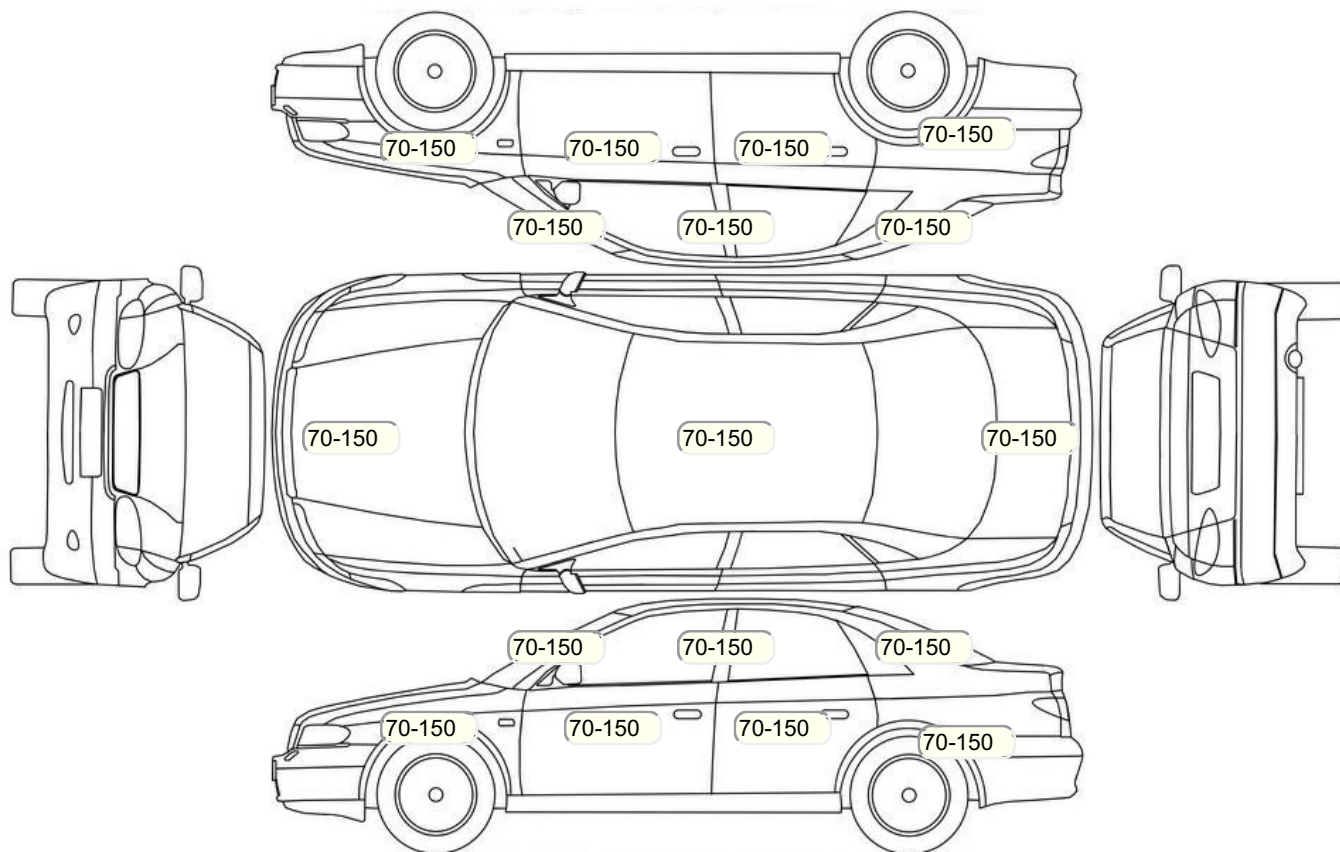

Осмотр состояния ЛКП, мкр

Повреждения экс- и интерьера

Элемент	Состояние ЛКП элемента	Повреждение
Бампер передний	x	x

Комплектация

- 1 Круиз-контроль Круиз-контроль
- 2 Регулировка руля В 2 направлениях
- 3 Регулировка сиденья переднего пассажира Механическая
- 4 Регулировка сиденья водителя Механическая
- 5 Обогрев сидений Передние + задние
- 6 Проигрыватель аудио Аудиоподготовка
- 7 Система кондиционирования воздуха Климат (1 зона)
- 8 Электростеклоподъемники Все
- 9 Штатная аудиоподготовка
- 10 Тонированные стекла
- 11 Розетка 12 V
- 12 Регулировка руля по высоте и вылету
- 13 Голосовое управление
- 14 Поддон в багажнике
- 15 Обогрев зеркал
- 16 Бортовой компьютер
- 17 AUX
- 18 Электрообогрев лобового стекла
- 19 Светодиодные фары
- 20 Передние противотуманные фары
- 21 Электропривод регулировки зеркал
- 22 Центральный замок
- 23 Блокировка задних дверей
- 24 Противогоночная сигнализация
- 25 Иммобилайзер
- 26 Замок руля
- 27 Замок капота
- 28 Блокиратор КПП
- 29 Isofix/LATCH
- 30 ESP
- 31 Подушка безопасности пассажира
- 32 Подушка безопасности водителя
- 33 Парктроник
- 34 Система контроля давления в шинах
- 35 Антипробуксовочная система
- 36 Антиблокировочная система (ABS)
- 37 Система доступа без ключа
- 38 Регулировка сидений водителя по высоте
- 39 Парктроник передний
- 40 Парктроник задний
- 41 Камера заднего вида
- 42 Запуск двигателя с кнопки
- 43 Лобовое стекло с подогревом
- 44 Навигационная система
- 45 Bluetooth
- 46 USB порт
- 47 Подогрев задних сидений
- 48 Электронная приборная панель
- 49 Подогрев передних сидений
- 50 Обогрев рулевого колеса
- 51 Мультируль
- 52 Регулировка передних по высоте
- 53 ЭРА-ГЛОНАСС
- 54 Помощи при торможении (BAS, EBD)
- 55 Электроподъемники передние
- 56 Электроподъемники задние
- 57 Темный салон
- 58 Складывающееся заднее сидение (опция)
- 59 Отделка кожей рычага КПП
- 60 Отделка кожей рулевого колеса
- 61 Накладки на пороги
- 62 Декоративные молдинги
- 63 Индикатор внешней температуры
- 64 Датчик света
- 65 Датчик дождя
- 66 Защита картера двигателя