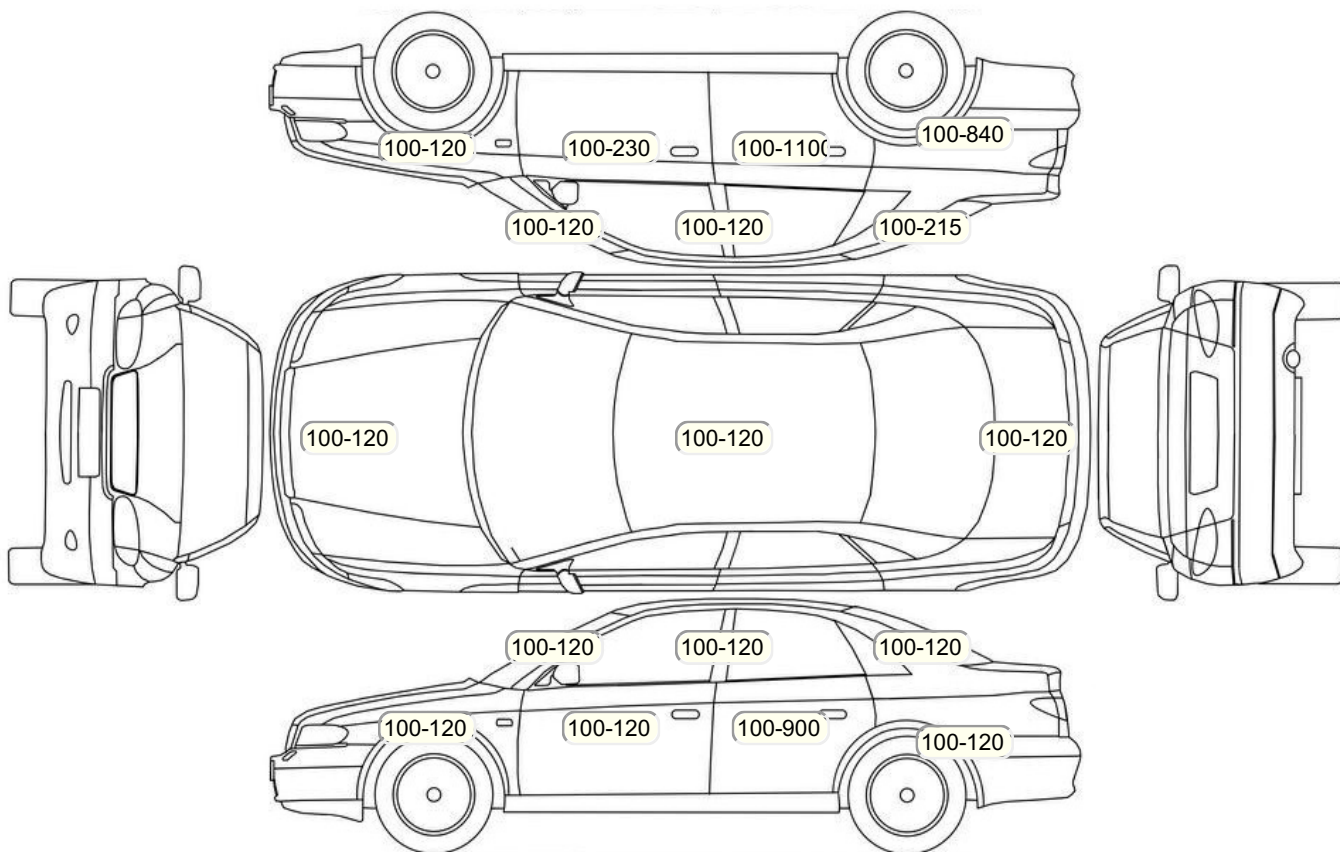

Акт осмотра автомобиля

г. Москва

28.05.2024

Марка	Porsche	Модель	Macan
Год	01/01/2022	Пробег	19800 км
ВИН	WP1ZZ96ZPLB07274	Цвет	Синий
Двигатель	1984 см / Бензин	Коробка передач	коробка-робот
Тип кузова	Внедорожник 5 дв.	Привод	полный привод
ПТС	Оригинал	Кол-во регистраций	1
Кол-во ключей	2	Гарантия до	16.02.2024/Нет
Предварительная оценка		Второй комплект колес/шин	Нет

Осмотр состояния ЛКП, мкр

Повреждения экс- и интерьера

Элемент	Состояние ЛКП элемента	Повреждение