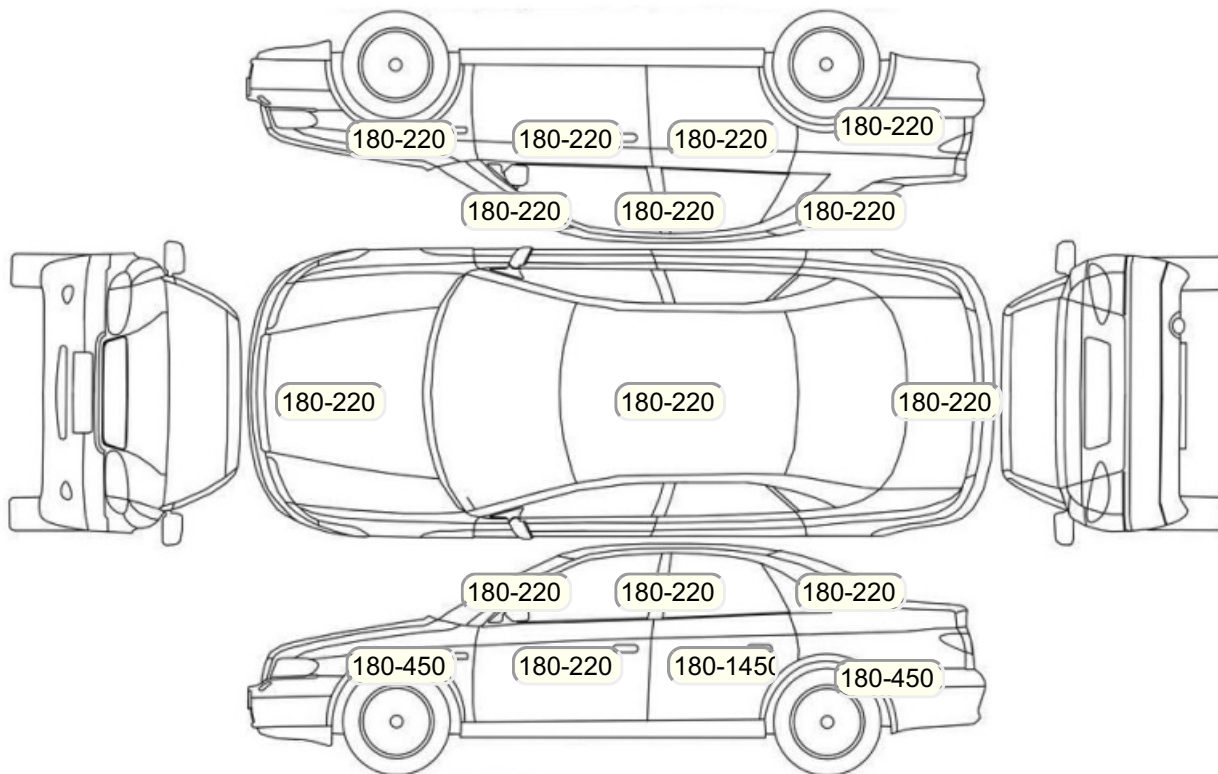

Осмотр состояния ЛКП, мкр

Повреждения экс- и интерьера

Элемент	Состояние ЛКП элемента	Повреждение
Бампер передний	х	х
Дверь задняя левая	Вторичный окрас	
Крыло заднее левое	Вторичный окрас	
Крыло заднее правое		Царапина
Крыло переднее левое	Вторичный окрас	Скол