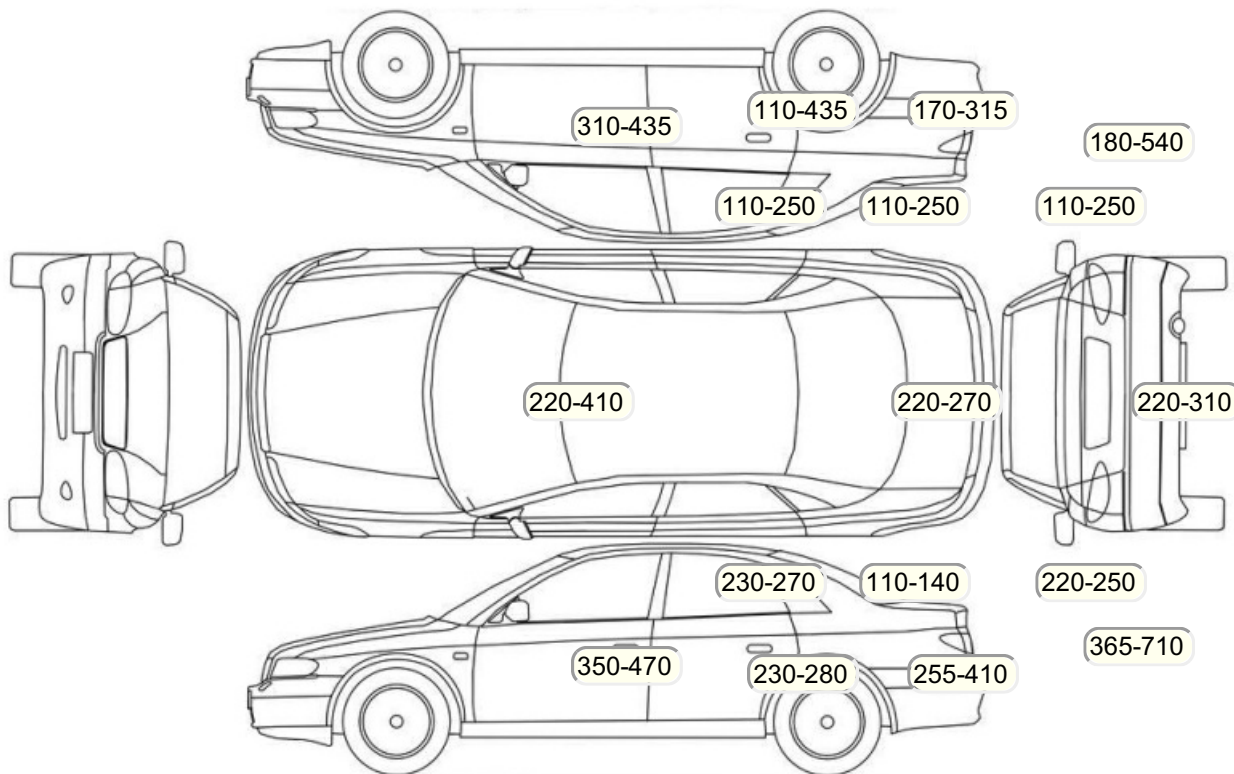

Акт осмотра автомобиля

г. Москва

26.09.2024

Марка	Kia	Модель	Rio
Год	01/01/2014	Пробег	457120 км
ВИН	Z94CB41ABFR266786	Цвет	Белый
Двигатель	1396 см / Бензин	Коробка передач	автоматическая коробка
Тип кузова	Седан	Привод	передний привод
ПТС	Дубль	Кол-во регистраций	2
Кол-во ключей	1	Гарантия до	07.09.2024/Нет
Предварительная оценка		Второй комплект колес/шин	Нет

Осмотр состояния ЛКП, мкр

Повреждения экс- и интерьера

Элемент	Состояние ЛКП элемента	Повреждение
Бампер задний	x	x
Бампер передний	x	x
Дверь задняя левая	Вторичный окрас, В пленке	Многочисленные сколы, Царапина
Дверь задняя правая	Вторичный окрас, В пленке	Скол, Царапина
Дверь передняя левая	В пленке	Многочисленные сколы, Скол, Царапина
Дверь передняя правая	Вторичный окрас, В пленке	Скол, Царапина
Капот	Вторичный окрас, В пленке	Коррозия, Скол, Царапина
Крыло заднее левое	Ремонт, Вторичный окрас, В пленке	Многочисленные сколы, Царапина
Крыло заднее правое	Ремонт, Вторичный окрас, В пленке	Царапина
Крыло переднее левое	Вторичный окрас, В пленке	Скол, Царапина
Крыло переднее правое	Ремонт, Вторичный окрас, В пленке	
Крыша	В пленке	
Крышка или дверь багажника	Вторичный окрас, В пленке	Многочисленные сколы, Царапина
Левая задняя стойка	В пленке	
Левая передняя стойка	В пленке	
Порог левый	В пленке	
Правая передняя стойка		Вмятина
Стекло ветровое(лобовое)	x	x