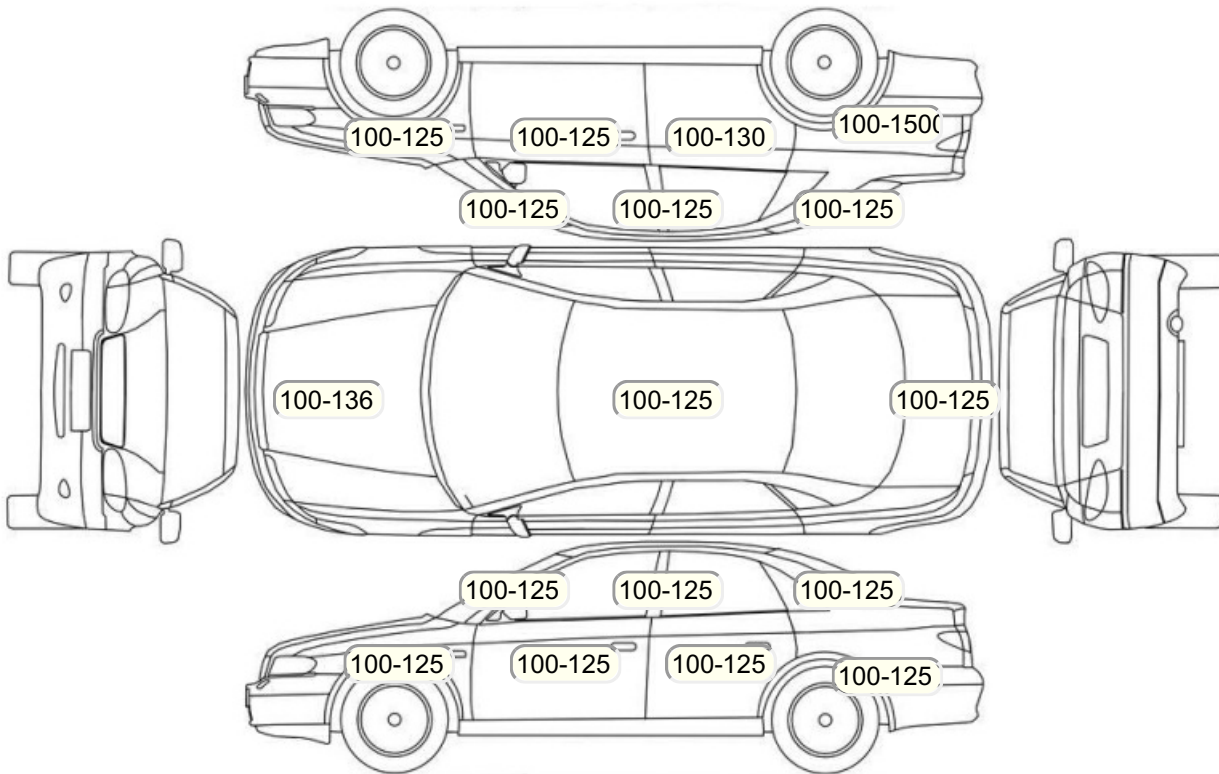

Осмотр состояния ЛКП, мкр

Повреждения экс- и интерьера

Элемент	Состояние ЛКП элемента	Повреждение
Бампер задний	x	x
Левый фонарь	x	x
Правый фонарь	x	x
Потолок	x	x
Торпедо	x	x

Комплектация

- 1 Подушки безопасности 6
- 2 Регулировка руля В 2 направлениях
- 3 Регулировка сиденья переднего пассажира Механическая
- 4 Регулировка сиденья водителя Механическая
- 5 Обогрев сидений Передние
- 6 Динамики 4
- 7 Система кондиционирования воздуха Кондиционер
- 8 Усилитель руля Гидроусилитель
- 9 Электростеклоподъемники Все
- 10 Штатная аудиоподготовка
- 11 Тонированные стекла
- 12 Розетка 12 V
- 13 Регулировка руля по высоте и вылету
- 14 Прикуриватель и пепельница
- 15 Поддон в багажнике
- 16 Обогрев зеркал
- 17 Бортовой компьютер
- 18 AUX
- 19 Галогеновые фары
- 20 Автоматический корректор фар
- 21 Электропривод регулировки зеркал
- 22 Центральный замок
- 23 Блокировка задних дверей
- 24 Противоугонная сигнализация
- 25 Имобилайзер
- 26 Замок руля
- 27 Замок капота
- 28 Блокатор КПП
- 29 Подушки безопасности оконные (шторки)
- 30 Подушки безопасности боковые задние
- 31 Подушки безопасности боковые
- 32 Подушка безопасности пассажира
- 33 Подушка безопасности для защиты коленей водителя
- 34 Подушка безопасности водителя
- 35 Система курсовой устойчивости
- 36 Антипробуксовочная система
- 37 Антиблокировочная система (ABS)
- 38 USB порт
- 39 Подогрев передних сидений
- 40 Передний центральный подлокотник
- 41 Фаркоп
- 42 Мультируль
- 43 Регулировка передних по высоте
- 44 Электроподъемники передние
- 45 Электроподъемники задние
- 46 Темный салон
- 47 Складывающееся заднее сидение (опция)
- 48 Отделка кожей рулевого колеса
- 49 Индикатор внешней температуры
- 50 Защита картера двигателя