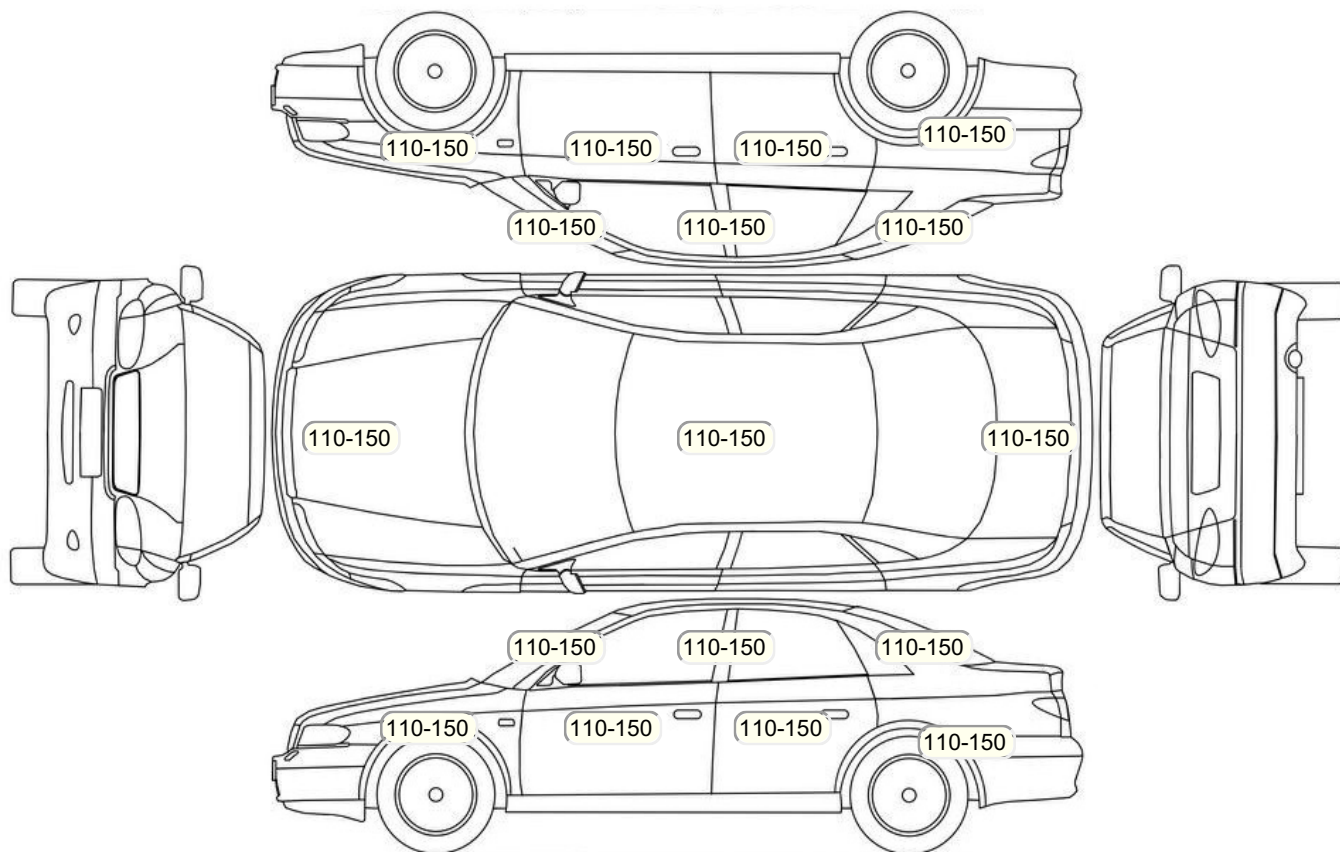

Акт осмотра автомобиля

г. Санкт-Петербург

30.06.2024

Марка	Volkswagen	Модель	Passat
Год	01/01/2017	Пробег	210270 км
ВИН	WVWZZZ3CZJE017442	Цвет	Белый
Двигатель	1968 см / Дизель	Коробка передач	коробка-робот
Тип кузова	Седан	Привод	передний привод
ПТС	Оригинал	Кол-во регистраций	2
Кол-во ключей	2	Гарантия до	11.11.2019/Нет
Предварительная оценка		Второй комплект колес/шин	Нет

Осмотр состояния ЛКП, мкр

Повреждения экс- и интерьера

Элемент	Состояние ЛКП элемента	Повреждение