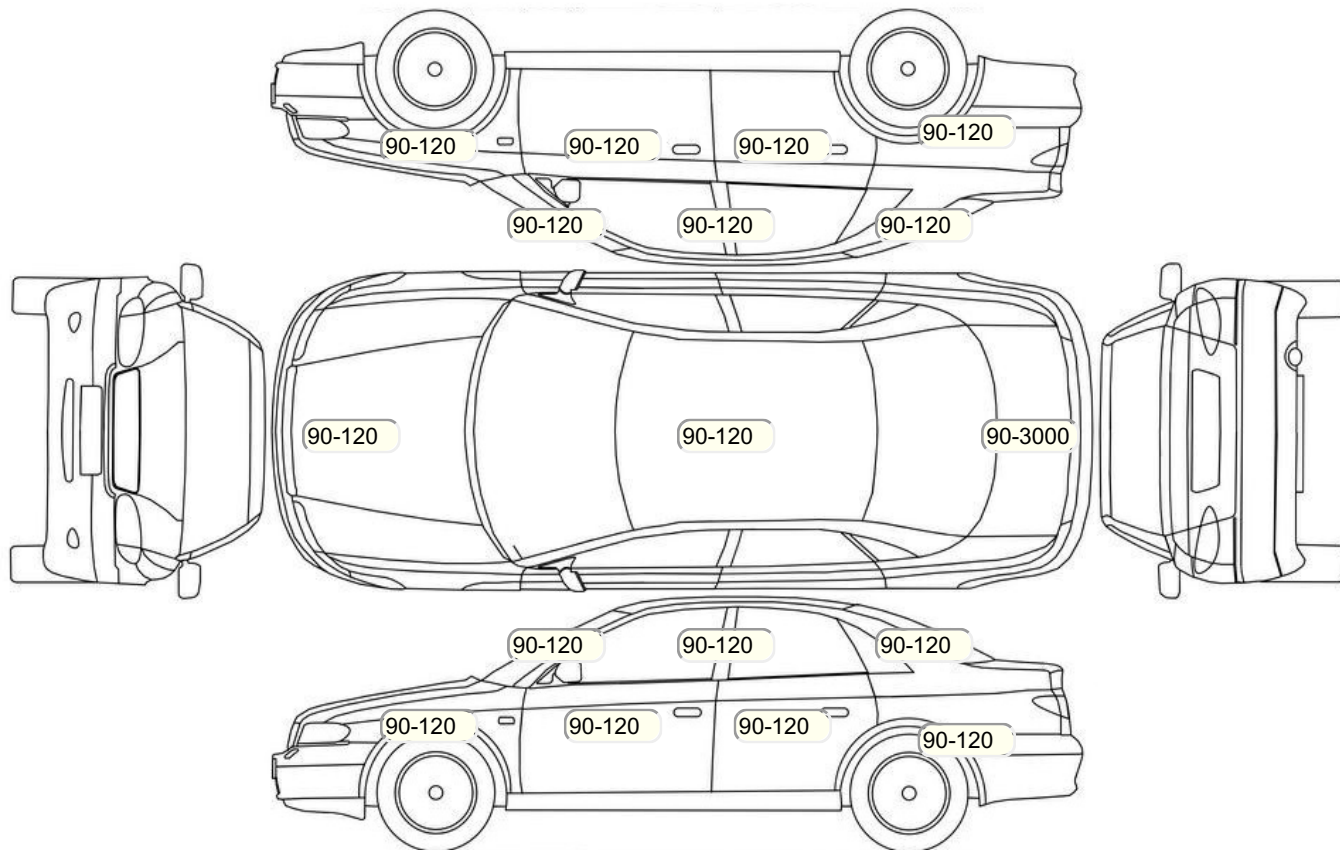

Акт осмотра автомобиля

г. Москва

03.07.2024

Марка	Kia	Модель	K7
Год	01/01/2019	Пробег	138358 км
ВИН	KNALC41ABLA186277	Цвет	Белый
Двигатель	2199 см / Дизель	Коробка передач	автоматическая коробка
Тип кузова	Седан	Привод	передний привод
ПТС	Оригинал	Кол-во регистраций	1
Кол-во ключей	1	Гарантия до	/Нет
Предварительная оценка		Второй комплект колес/шин	Нет

Осмотр состояния ЛКП, мкр

Повреждения экс- и интерьера

Элемент	Состояние ЛКП элемента	Повреждение
Крышка или дверь багажника	Вторичный окрас	Фото до окраса