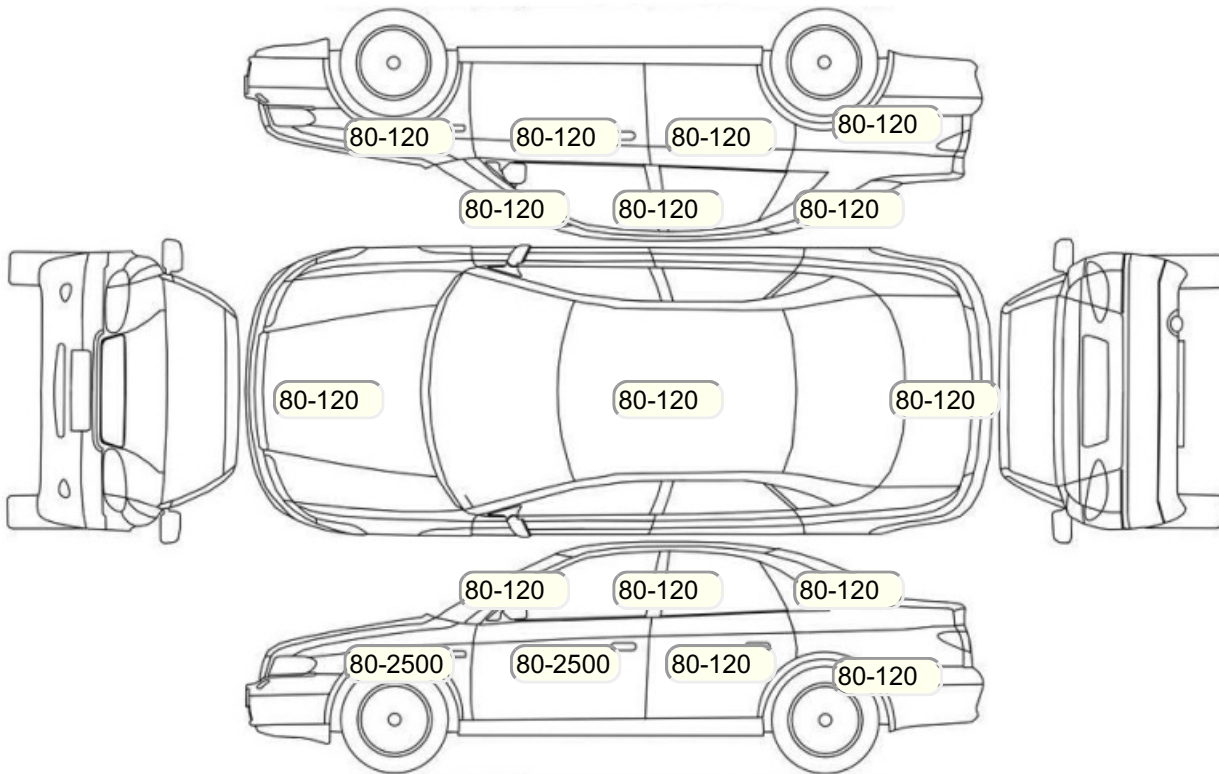

Осмотр состояния ЛКП, мкр

Повреждения экс- и интерьера

Элемент	Состояние ЛКП элемента	Повреждение
---------	------------------------	-------------

Комплектация

- 1 Подушки безопасности 1
- 2 Проигрыватель аудио Аудиоподготовка
- 3 Динамики 2
- 4 Система кондиционирования воздуха Без кондиционера
- 5 Галогеновые фары
- 6 USB порт
- 7 Электроподъемники передние
- 8 Темный салон