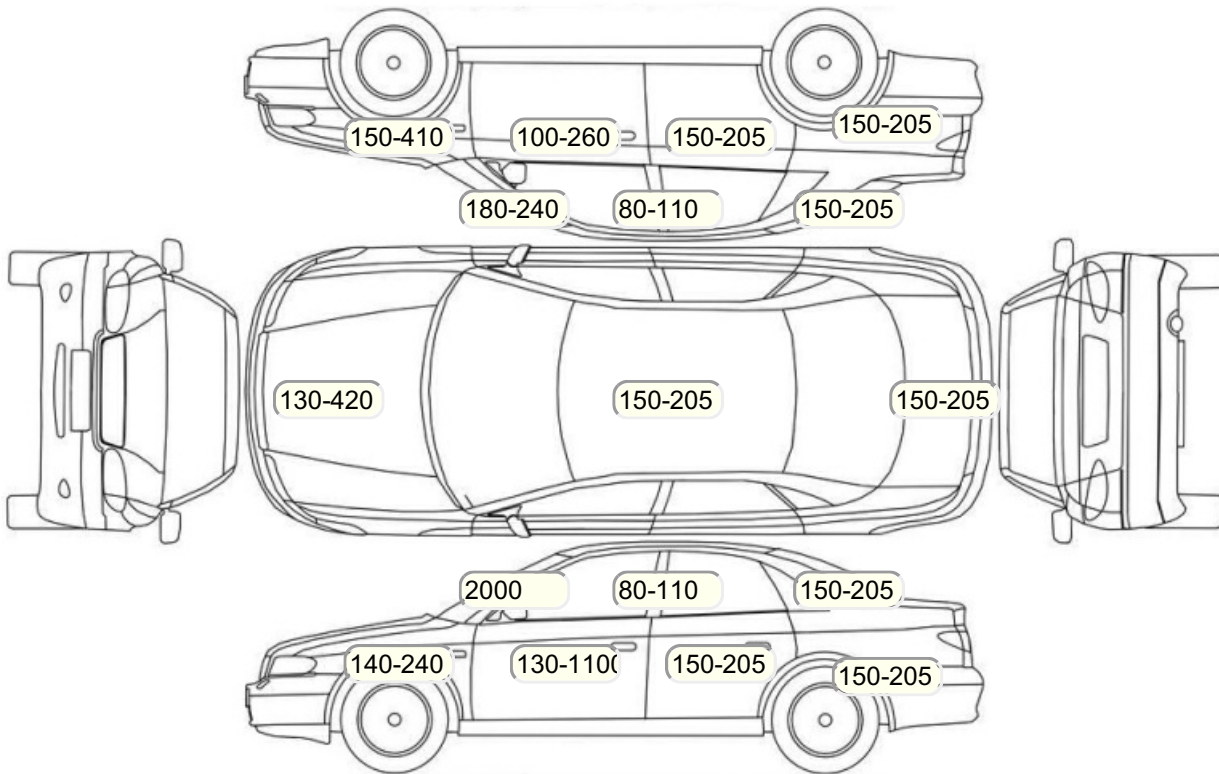

Осмотр состояния ЛКП, мкр

Повреждения экс- и интерьера

Элемент	Состояние ЛКП элемента	Повреждение
---------	------------------------	-------------

Комплектация

- 1 Круиз-контроль Круиз-контроль
- 2 Подушки безопасности 4
- 3 Регулировка руля В 2 направлениях
- 4 Регулировка сиденья переднего пассажира Электропривод
- 5 Регулировка сиденья водителя Электропривод
- 6 Обогрев сидений Передние
- 7 Проигрыватель аудио CD-магнитола
- 8 Динамики 6
- 9 Система кондиционирования воздуха Климат (2 зоны)
- 10 Усилитель руля Электроусилитель
- 11 Электростеклоподъемники Все
- 12 Активный усилитель руля
- 13 Поддон в багажнике
- 14 Бортовой компьютер
- 15 AUX
- 16 Электрообогрев лобового стекла
- 17 Галогеновые фары
- 18 Электропривод регулировки зеркал
- 19 Центральный замок
- 20 Блокировка задних дверей
- 21 Иммоилайзер
- 22 Замок руля
- 23 Замок капота
- 24 Блокиратор КПП
- 25 Isofix/LATCH
- 26 Подушки безопасности оконные (шторки)
- 27 Подушка безопасности пассажира
- 28 Подушка безопасности водителя
- 29 Парктроник
- 30 Система контроля давления в шинах
- 31 Антипробуксовочная система
- 32 Антиблокировочная система (ABS)
- 33 Парктроник передний
- 34 Парктроник задний
- 35 Камера заднего вида
- 36 Лобовое стекло с подогревом
- 37 Bluetooth
- 38 USB порт
- 39 Обогрев рулевого колеса
- 40 Мультируль
- 41 Темный салон
- 42 Отделка кожей рычага КПП
- 43 Индикатор внешней температуры
- 44 Датчик света
- 45 Датчик дождя
- 46 Защита картера двигателя