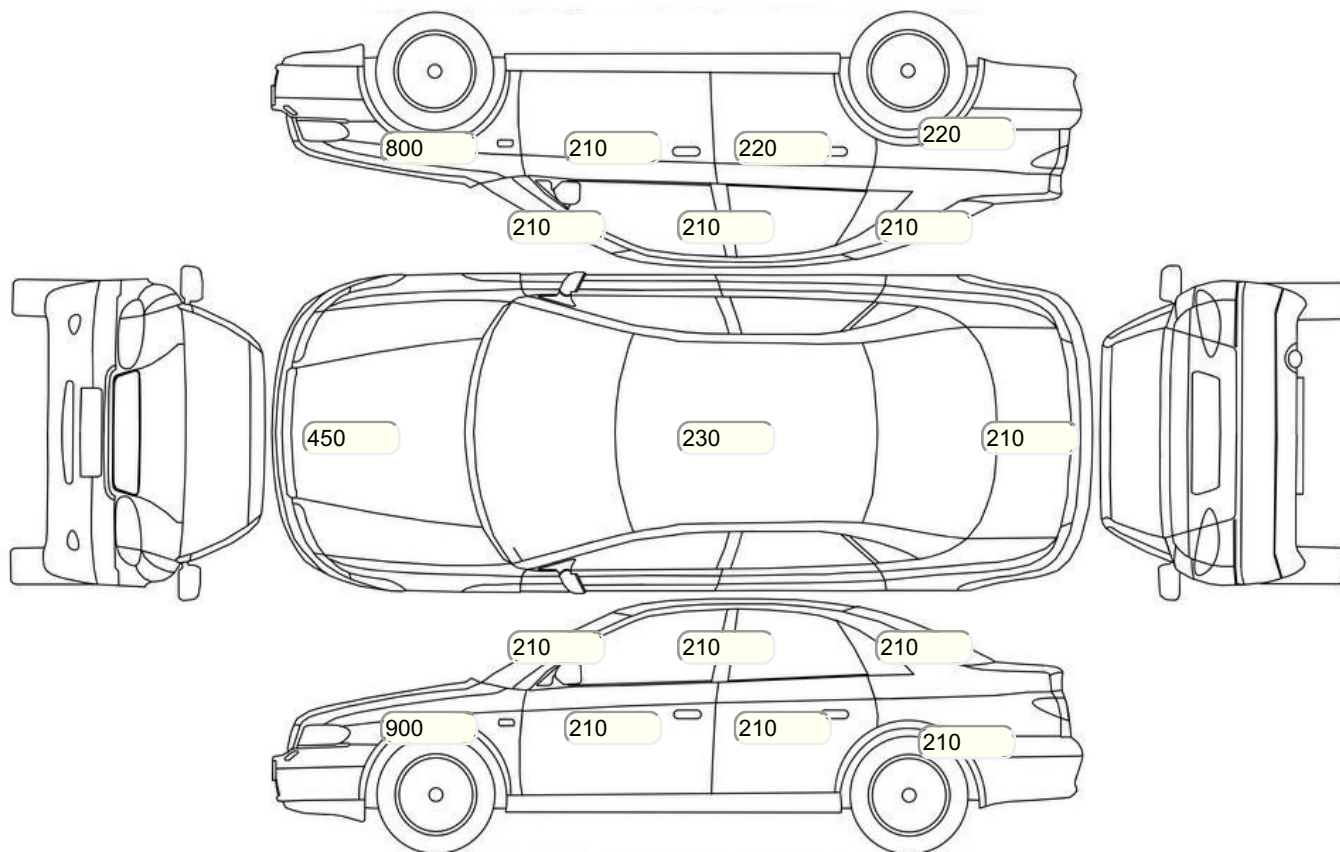

Осмотр состояния ЛКП, мкр

Повреждения экс- и интерьера

Элемент	Состояние ЛКП элемента	Повреждение
Дверь передняя правая		Скол
Капот	Ремонт	
Крыло заднее правое		Скол
Крыло переднее левое	Ремонт	
Крыло переднее правое	Ремонт	
Порог левый		Скол
Стекло ветровое(лобовое)	x	x