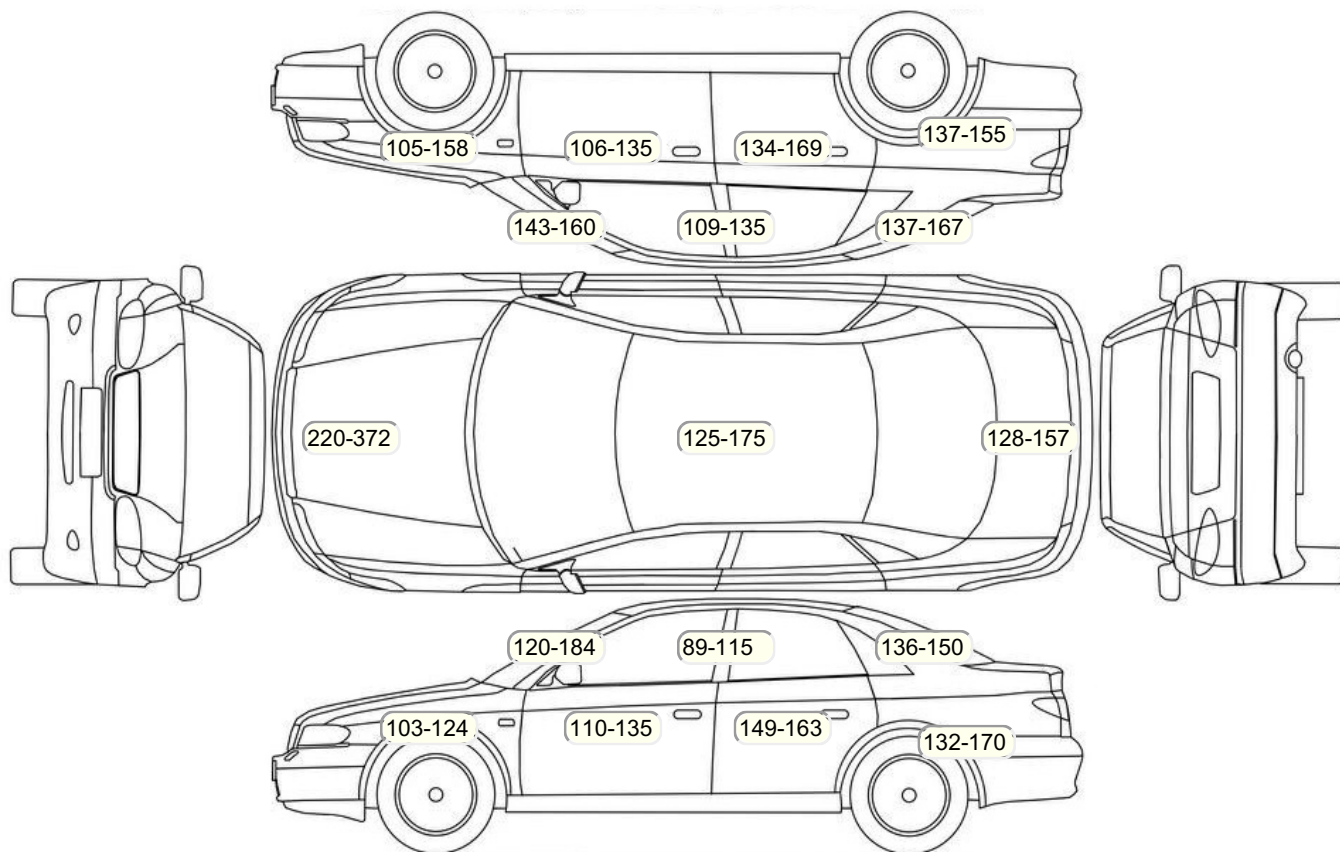

Акт осмотра автомобиля

Московская обл., г. Красногорск

24.04.2024

Марка	BMW	Модель	X3
Год	01/01/2019	Пробег	44727 км
ВИН	WBATS31090LP72015	Цвет	Белый
Двигатель	2998 см / Бензин	Коробка передач	автоматическая коробка
Тип кузова	Внедорожник 5 дв.	Привод	полный привод
ПТС	Оригинал	Кол-во регистраций	0
Кол-во ключей	2	Гарантия до	20.10.2023/Нет
Предварительная оценка	4950000	Второй комплект колес/шин	Нет

Осмотр состояния ЛКП, мкр

Повреждения экс- и интерьера

Элемент	Состояние ЛКП элемента	Повреждение
Капот	Окрашено, Ремонт