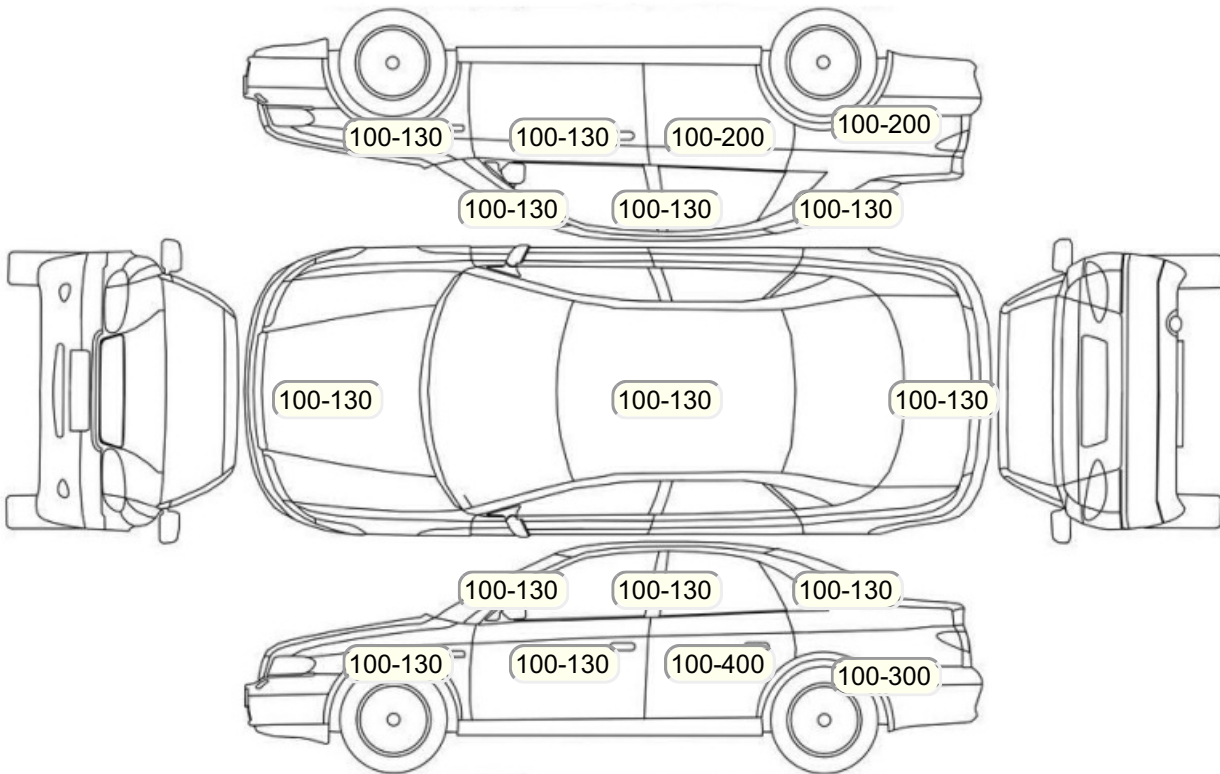

Акт осмотра автомобиля

г. Санкт-Петербург

19.09.2024

Марка	Mercedes-Benz	Модель	Е-Класс
Год	01/01/2013	Пробег	171925 км
ВИН	WDD2120341A852666	Цвет	Черный
Двигатель	1991 см / Бензин	Коробка передач	автоматическая коробка
Тип кузова	Седан	Привод	задний привод
ПТС	Дубль	Кол-во регистраций	6
Кол-во ключей	2	Гарантия до	/Нет
Предварительная оценка		Второй комплект колес/шин	Нет

Осмотр состояния ЛКП, мкр

Повреждения экс- и интерьера

Элемент	Состояние ЛКП элемента	Повреждение
---------	------------------------	-------------

Комплектация

- 1 Круиз-контроль Круиз-контроль
- 2 Подушки безопасности 6
- 3 Регулировка руля В 2 направлениях
- 4 Регулировка сиденья переднего пассажира Электропривод
- 5 Регулировка сиденья водителя Электропривод
- 6 Обогрев сидений Передние
- 7 Проигрыватель аудио CD-чейнджер
- 8 Динамики 6
- 9 Система кондиционирования воздуха Климат (2 зоны)
- 10 Усилитель руля Гидроусилитель
- 11 Электростеклоподъемники Все
- 12 Обогрев зеркал
- 13 Бортовой компьютер
- 14 AUX
- 15 Система адаптивного головного освещения в повороте
- 16 Светодиодные фары
- 17 Передние противотуманные фары
- 18 Автоматический корректор фар
- 19 Электропривод регулировки зеркал
- 20 Центральный замок
- 21 Иммоилайзер
- 22 ESP
- 23 Подушки безопасности боковые
- 24 Подушка безопасности пассажира
- 25 Подушка безопасности для защиты коленей водителя
- 26 Подушка безопасности водителя
- 27 Парктроник
- 28 Система курсовой устойчивости
- 29 Антипробуксовочная система
- 30 Антиблокировочная система (ABS)
- 31 Парктроник передний
- 32 Парктроник задний
- 33 Bluetooth
- 34 USB порт
- 35 Подогрев передних сидений
- 36 Передний центральный подлокотник
- 37 Мультируль
- 38 Темный салон
- 39 Складывающееся заднее сидение (опция)
- 40 Отделка кожей рулевого колеса
- 41 Индикатор внешней температуры
- 42 Датчик света
- 43 Датчик дождя
- 44 Затемненное зеркало заднего вида
- 45 Защита картера двигателя